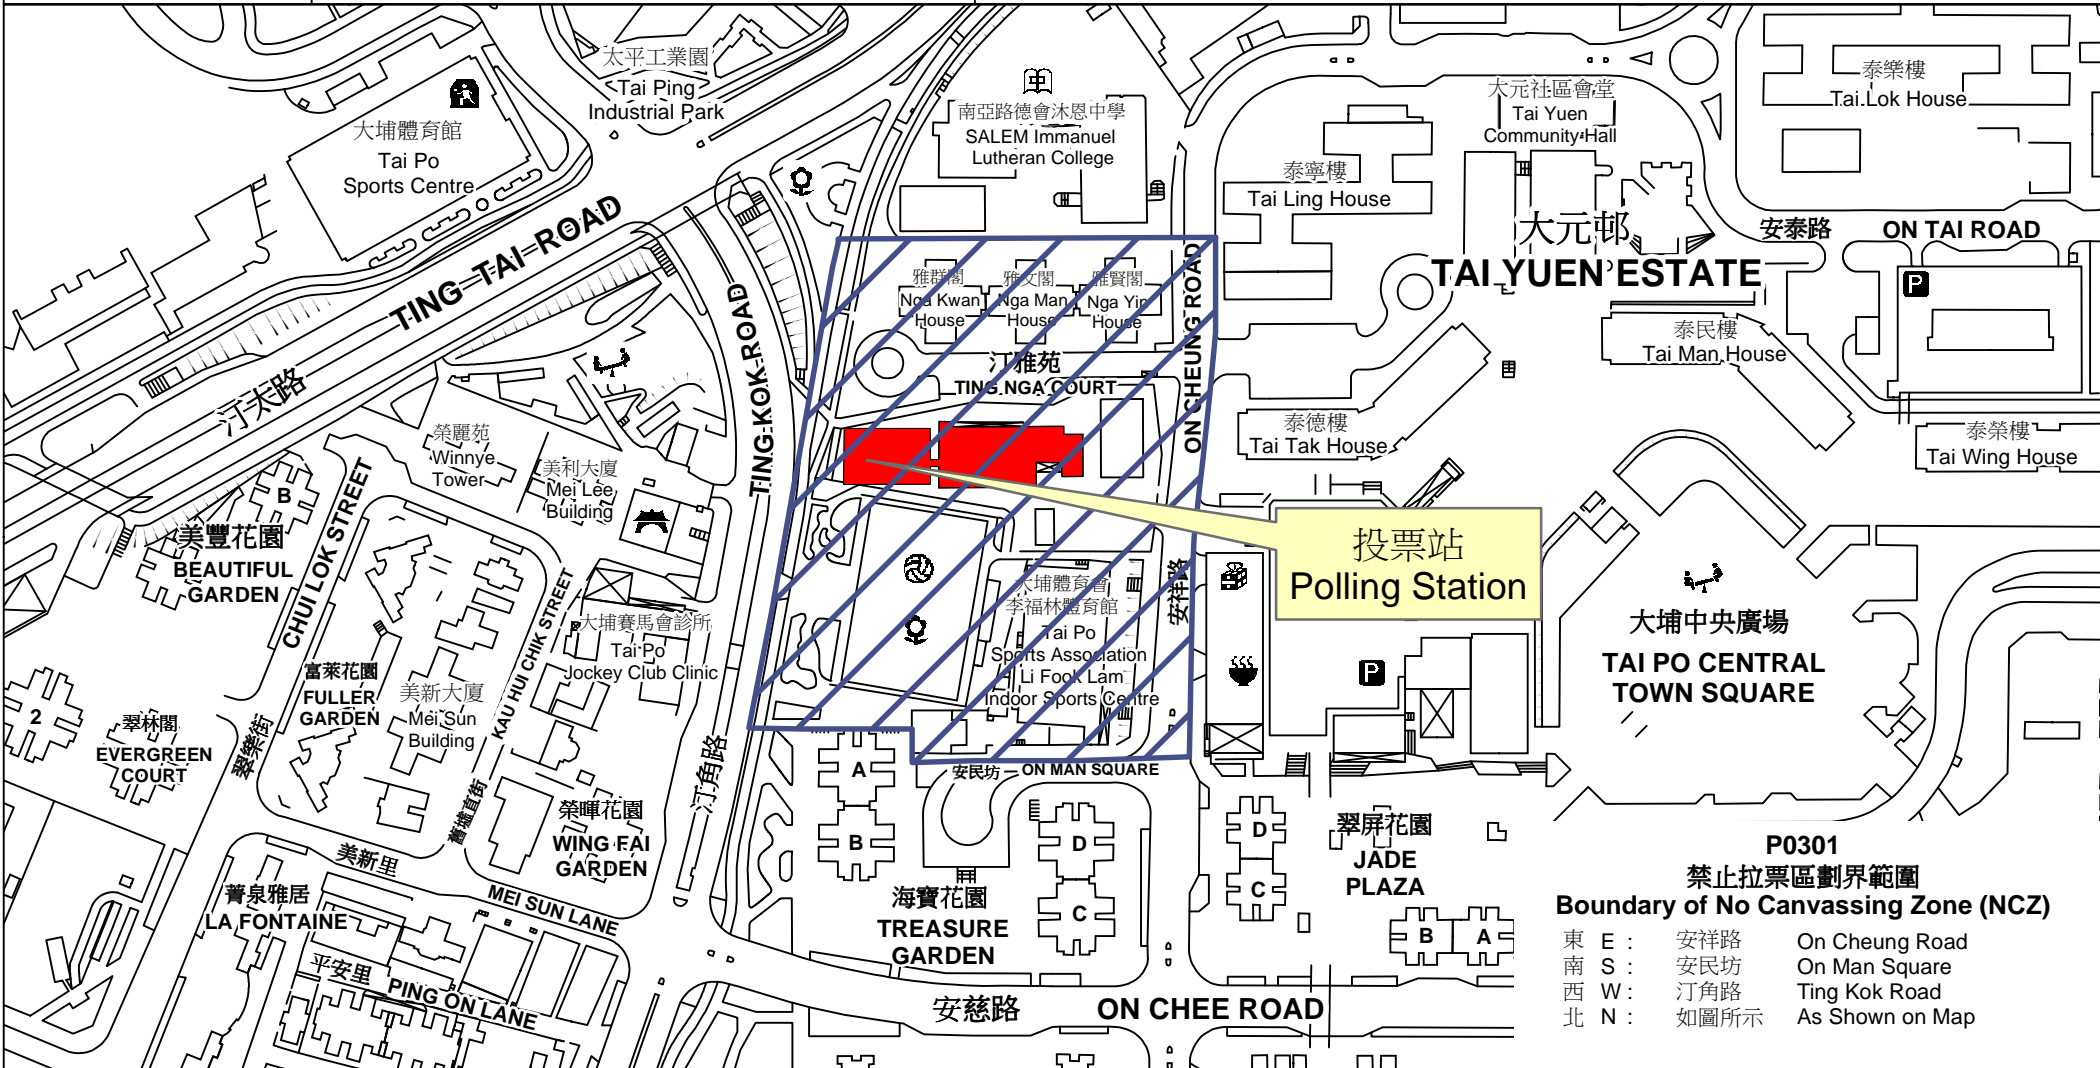

# 投票站位置圖和禁止拉票區 Polling Station - Location Plan & No Canvassing Zone

投票站編號 Polling Station Code  <b>P0301</b>	2018年立法會補選地方選區編號及名稱 Code & Name of Geographical Constituency for 2018 Legislative Council By-election  <b>LC5                      新界東                      NEW TERRITORIES EAST</b>	名稱及地址 Name & Address  新界婦孺福利會梁省德學校 新界大埔大元邨 <b>NTW&amp;JWAL Leung Sing Tak Primary School                      Tai Yuen Estate, Tai Po, New Territories</b>
---	--	---

**P0301  
 禁止拉票區劃界範圍  
 Boundary of No Canvassing Zone (NCZ)**

東 E :	安祥路	On Cheung Road
南 S :	安民坊	On Man Square
西 W :	汀角路	Ting Kok Road
北 N :	如圖所示	As Shown on Map

 禁止拉票區  
 No Canvassing Zone