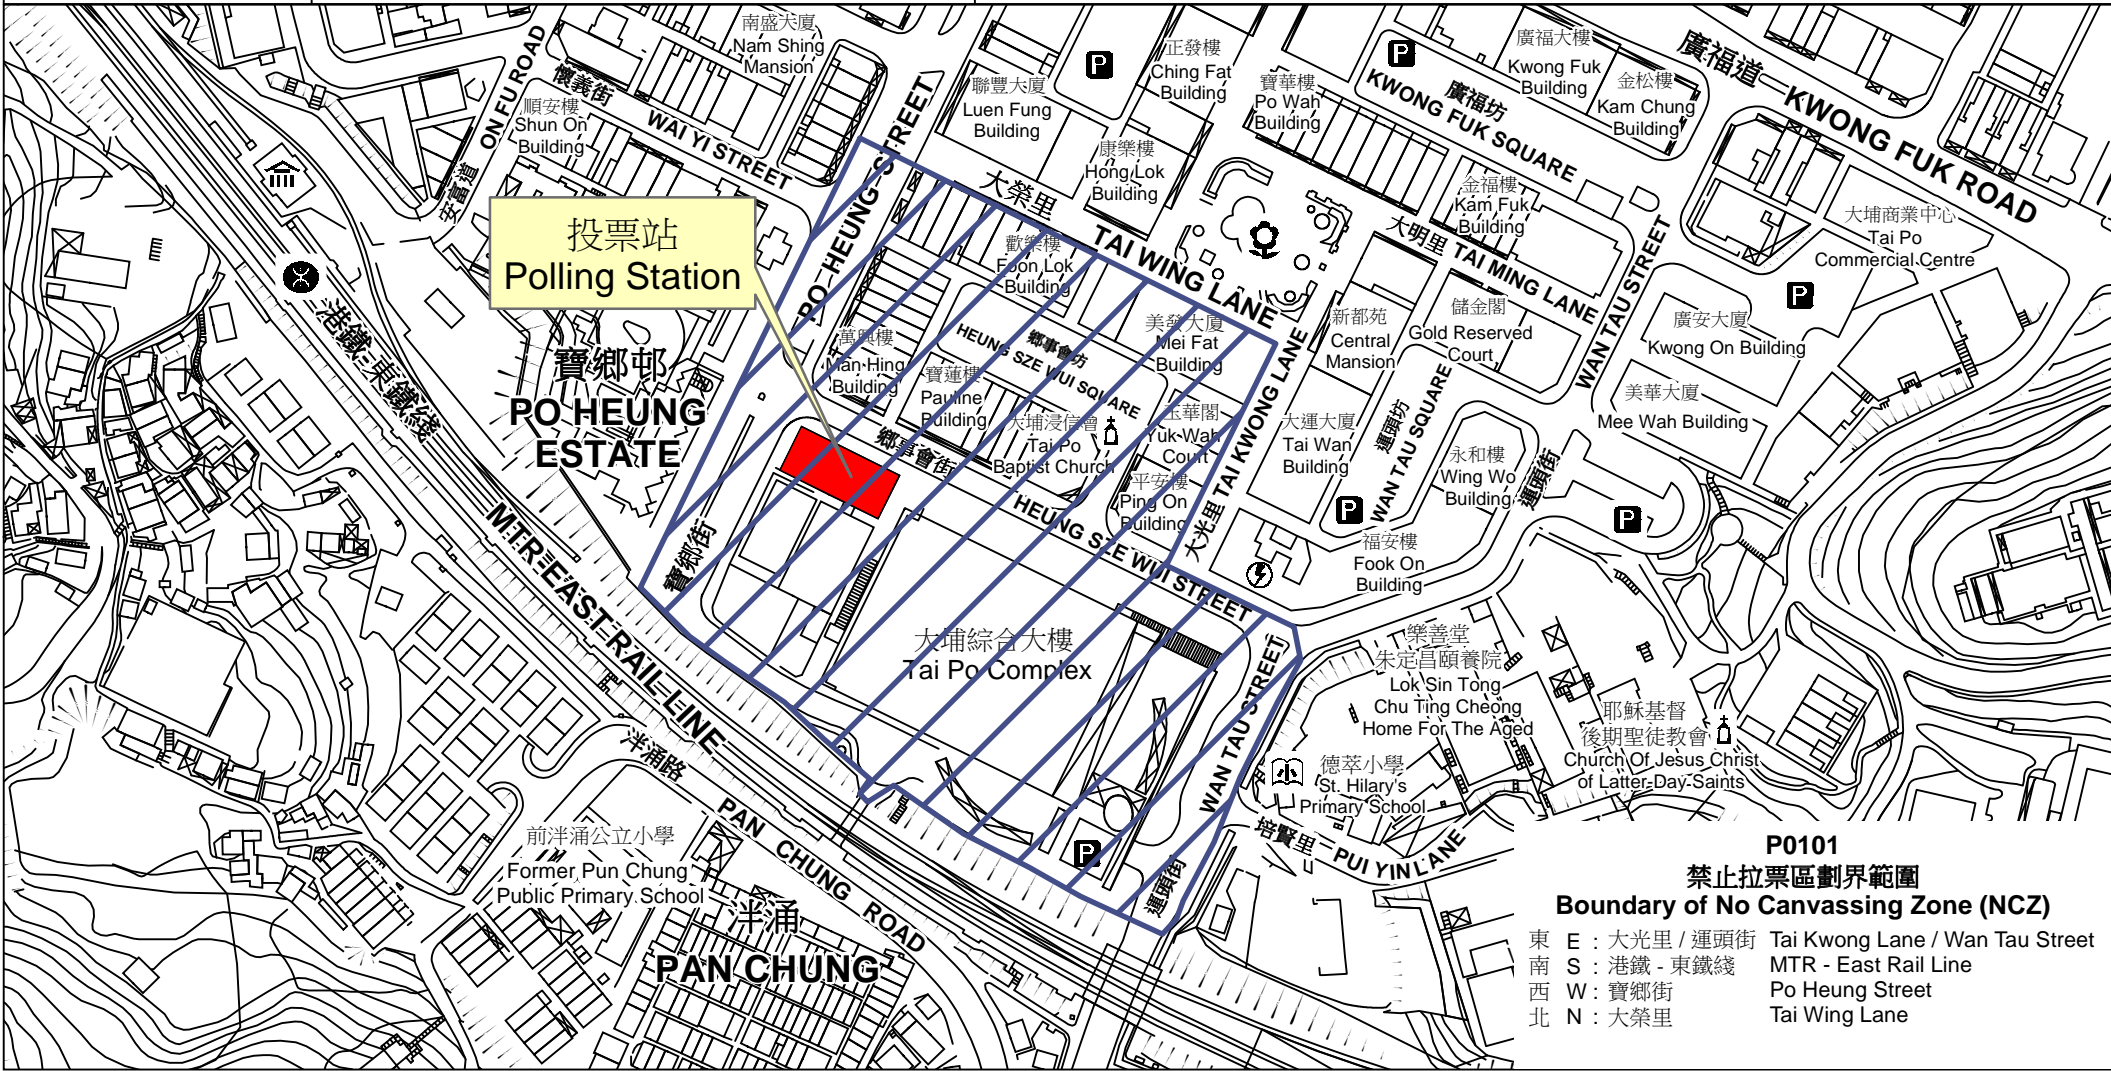

投票站位置圖和禁止拉票區 Polling Station - Location Plan & No Canvassing Zone

投票站編號 Polling Station Code  <b>P0101</b>	2018年立法會補選地方選區編號及名稱 Code & Name of Geographical Constituency for 2018 Legislative Council By-election  <b>LC5                      新界東                      NEW TERRITORIES EAST</b>	名稱及地址 Name & Address  大埔社區中心(展覽廳) 新界大埔鄉事會街2號 <b>Tai Po Community Centre (Exhibition Hall)                      2 Heung Sze Wui Street, Tai Po, New Territories</b>
---	--	---

**P0101  
 禁止拉票區劃界範圍  
 Boundary of No Canvassing Zone (NCZ)**

東 E : 大光里 / 運頭街	Tai Kwong Lane / Wan Tau Street
南 S : 港鐵 - 東鐵綫	MTR - East Rail Line
西 W : 寶鄉街	Po Heung Street
北 N : 大榮里	Tai Wing Lane

 禁止拉票區  
 No Canvassing Zone