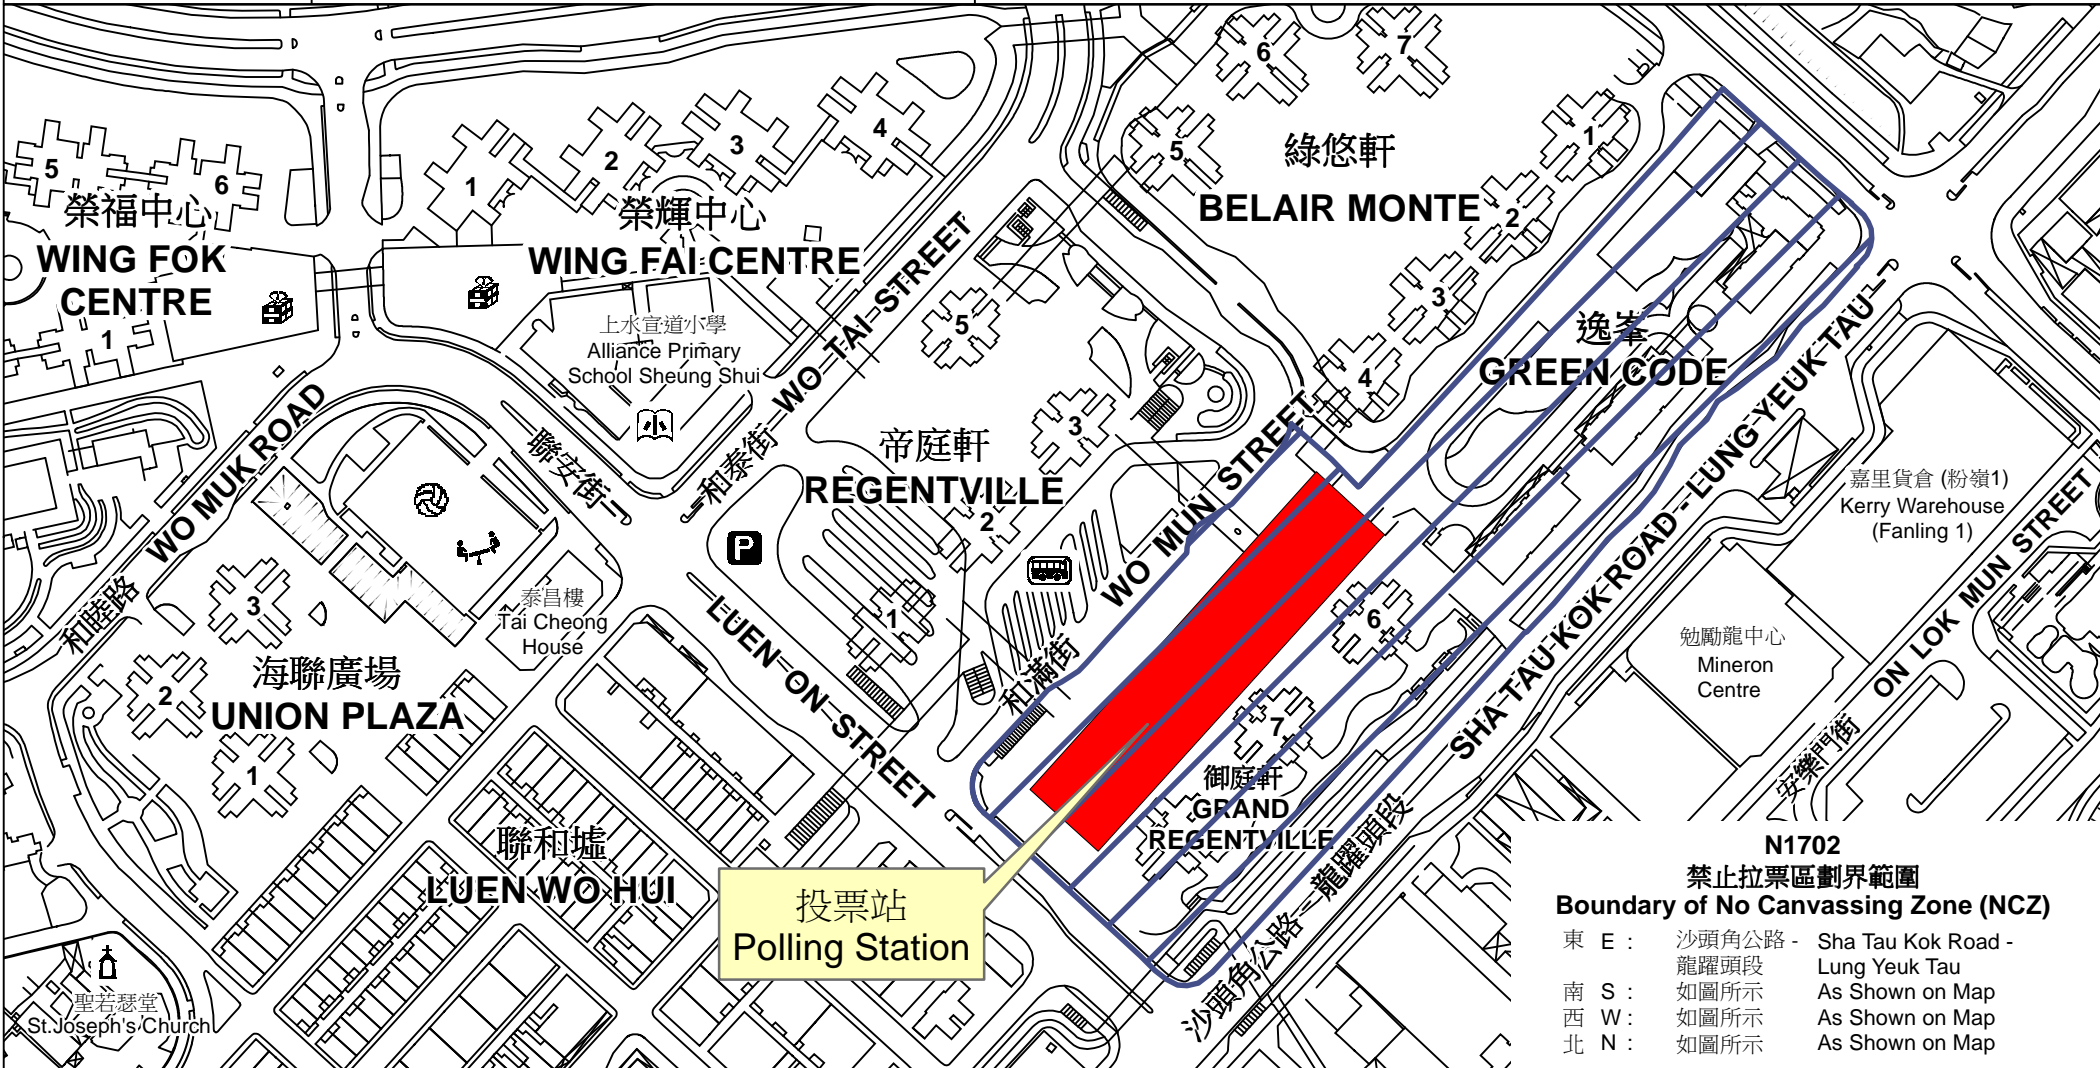

投票站位置圖和禁止拉票區 Polling Station - Location Plan & No Canvassing Zone

投票站編號 Polling Station Code N1702	2018年立法會補選地方選區編號及名稱 Code & Name of Geographical Constituency for 2018 Legislative Council By-election LC5 新界東 NEW TERRITORIES EAST	名稱及地址 Name & Address 聯和墟社區會堂 新界粉嶺聯和墟和滿街9號地下 Luen Wo Hui Community Hall G/F, 9 Wo Mun Street, Luen Wo Hui, Fanling, New Territories
---	--	---

**N1702
 禁止拉票區劃界範圍
 Boundary of No Canvassing Zone (NCZ)**

東 E :	沙頭角公路 - 龍躍頭段	Sha Tau Kok Road - Lung Yeuk Tau
南 S :	如圖所示	As Shown on Map
西 W :	如圖所示	As Shown on Map
北 N :	如圖所示	As Shown on Map

 禁止拉票區
 No Canvassing Zone