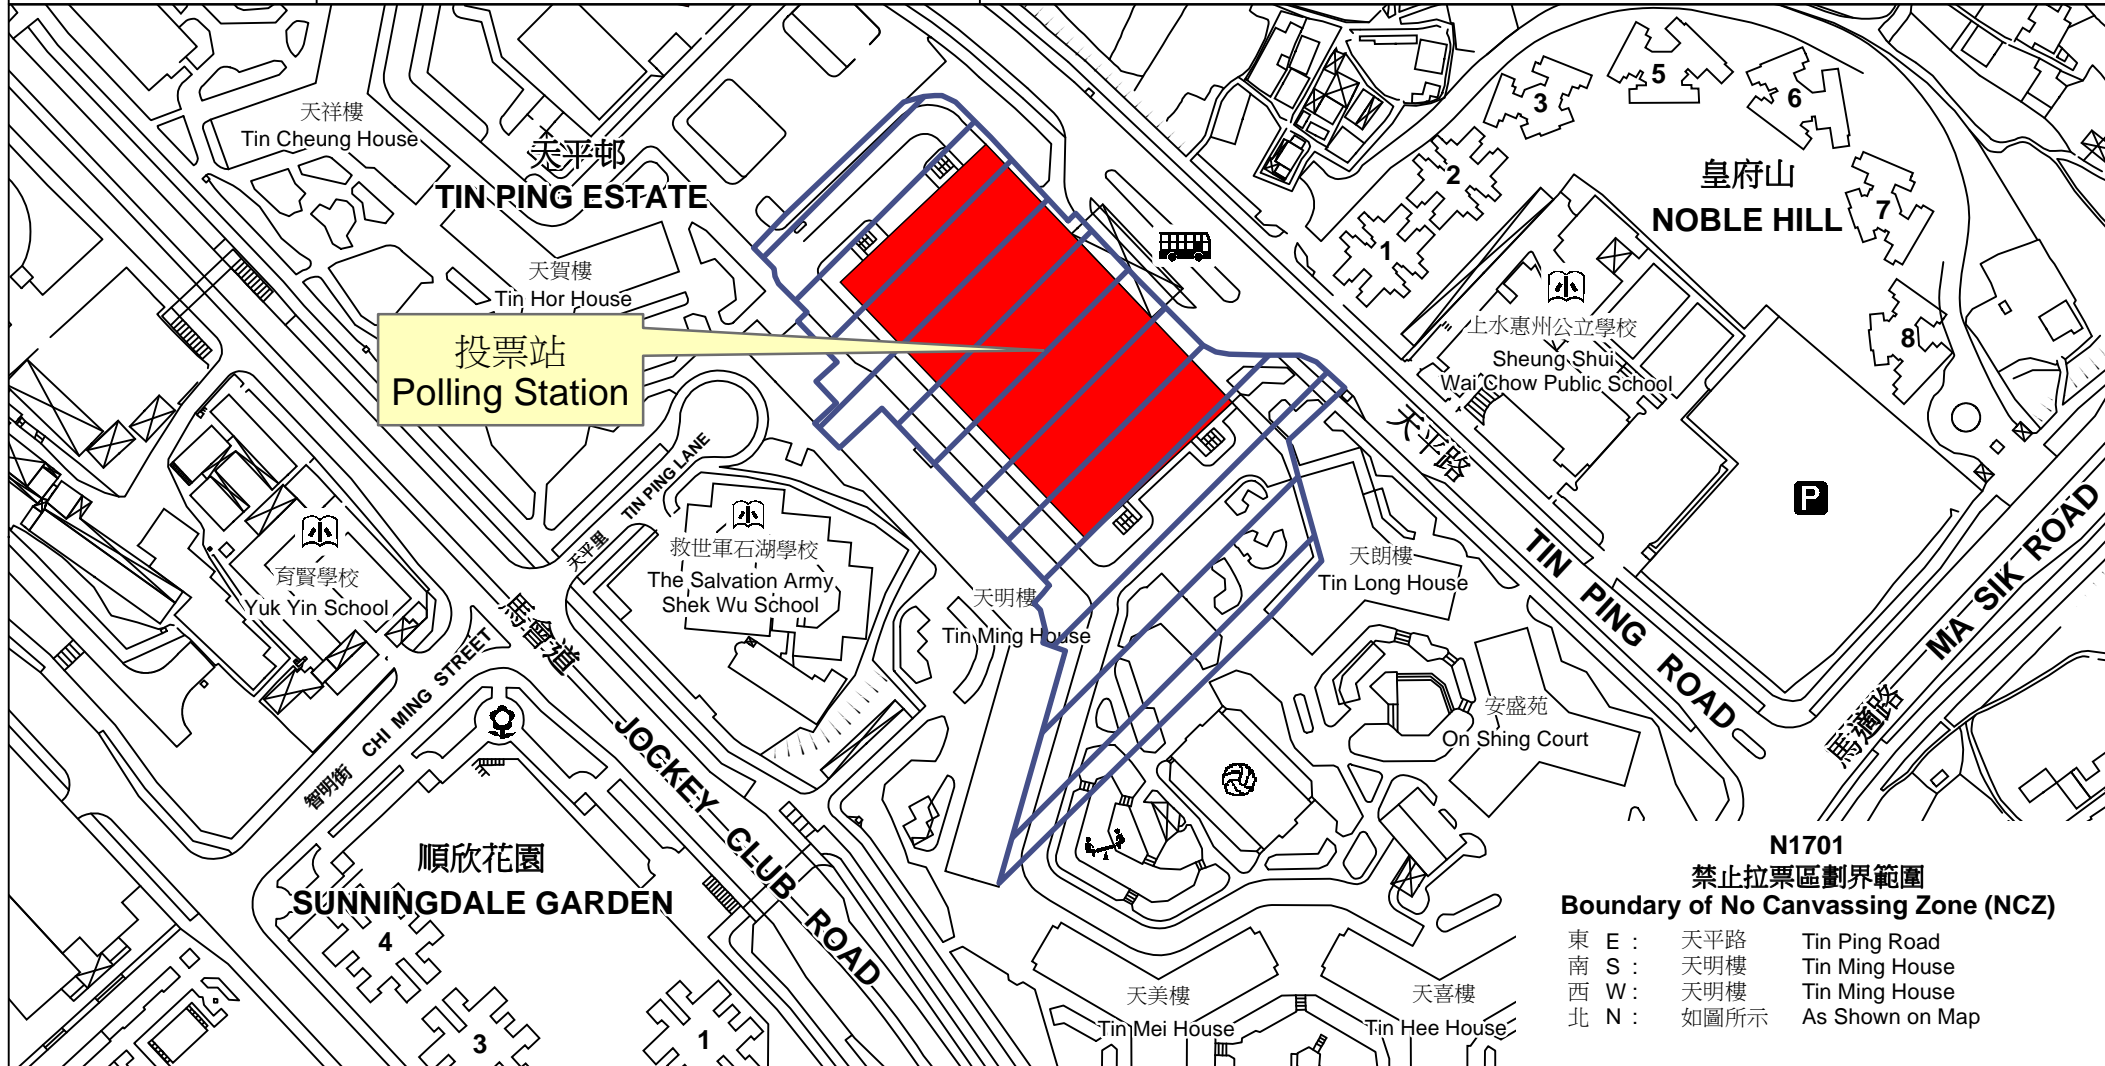

# 投票站位置圖和禁止拉票區 Polling Station - Location Plan & No Canvassing Zone

投票站編號 Polling Station Code	2018年立法會補選地方選區編號及名稱 Code & Name of Geographical Constituency for 2018 Legislative Council By-election	名稱及地址 Name & Address
<p><b>N1701</b></p>	<p><b>LC5</b> 新界東 <b>NEW TERRITORIES EAST</b></p>	<p>天平體育館 新界上水天平邨天平商場3樓 <b>Tin Ping Sports Centre</b> 3/F, Tin Ping Shopping Centre, Tin Ping Estate, Sheung Shui, New Territories</p>

投票站  
Polling Station

**N1701**  
禁止拉票區劃界範圍  
Boundary of No Canvassing Zone (NCZ)

東 E :	天平路	Tin Ping Road
南 S :	天明樓	Tin Ming House
西 W :	天明樓	Tin Ming House
北 N :	如圖所示	As Shown on Map

 禁止拉票區  
No Canvassing Zone