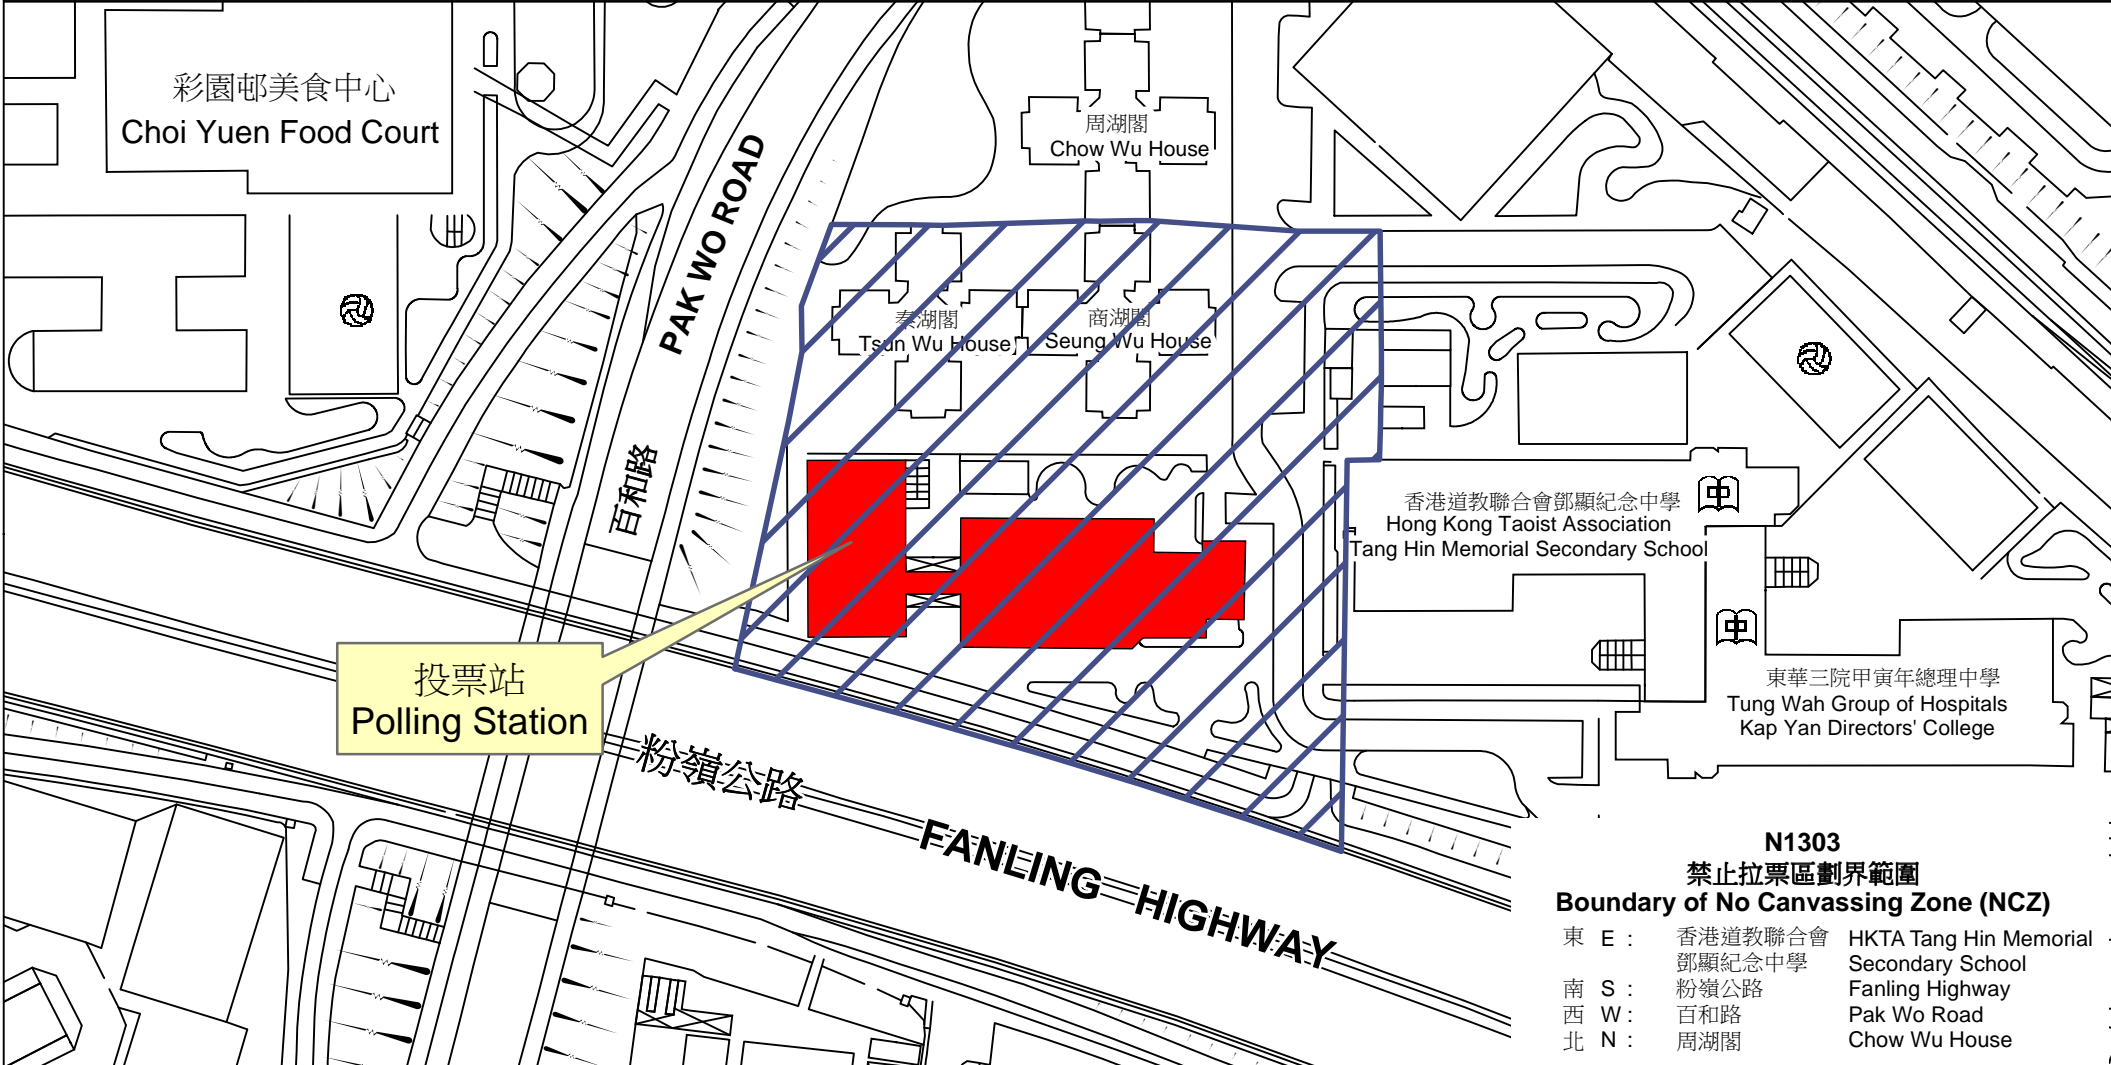

# 投票站位置圖和禁止拉票區 Polling Station - Location Plan & No Canvassing Zone

投票站編號 Polling Station Code  <b>N1303</b>	2018年立法會補選地方選區編號及名稱 Code & Name of Geographical Constituency for 2018 Legislative Council By-election  <b>LC5 新界東 NEW TERRITORIES EAST</b>	名稱及地址 Name & Address  香海正覺蓮社佛教陳式宏學校 新界上水旭埔苑 <b>HHCKLA Buddhist Chan Shi Wan Primary School</b> Yuk Po Court, Sheung Shui, New Territories
---	--	---

**N1303**  
**禁止拉票區劃界範圍**  
**Boundary of No Canvassing Zone (NCZ)**

東 E :	香港道教聯合會 鄧顯紀念中學	HKTA Tang Hin Memorial Secondary School
南 S :	粉嶺公路	Fanling Highway
西 W :	百和路	Pak Wo Road
北 N :	周湖閣	Chow Wu House

 禁止拉票區  
No Canvassing Zone