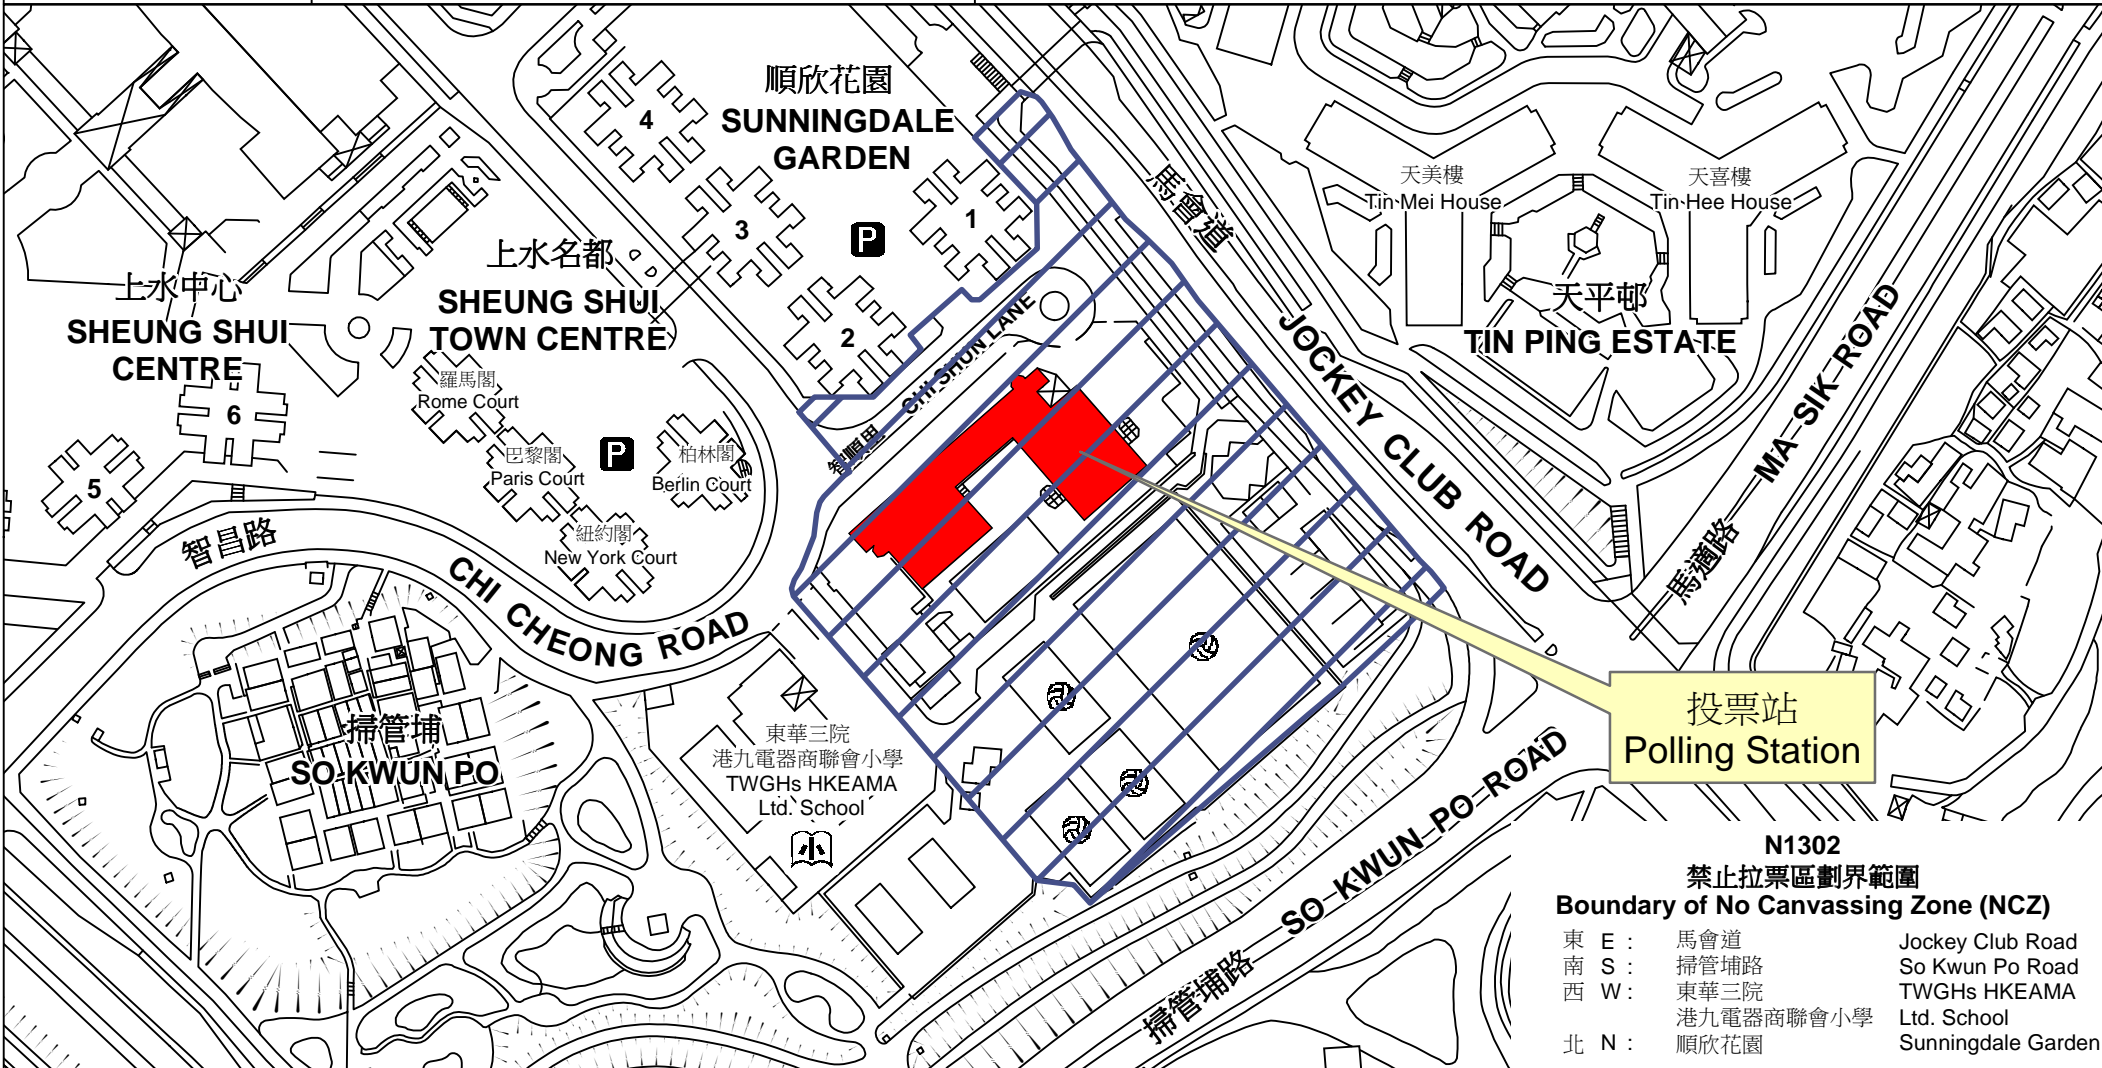

投票站位置圖和禁止拉票區 Polling Station - Location Plan & No Canvassing Zone

投票站編號 Polling Station Code	2018年立法會補選地方選區編號及名稱 Code & Name of Geographical Constituency for 2018 Legislative Council By-election	名稱及地址 Name & Address
<b>N1302</b>	<b>LC5</b> 新界東 <b>NEW TERRITORIES EAST</b>	聖公會陳融中學 新界上水智昌路6號 <b>SKH Chan Young Secondary School</b> 6 Chi Cheong Road, Sheung Shui, New Territories

- N1302**  
**禁止拉票區劃界範圍**  
**Boundary of No Canvassing Zone (NCZ)**
- |       |                   |                             |
|-------|-------------------|-----------------------------|
| 東 E : | 馬會道               | Jockey Club Road            |
| 南 S : | 掃管埔路              | So Kwun Po Road             |
| 西 W : | 東華三院<br>港九電器商聯會小學 | TWGHs HKEAMA<br>Ltd. School |
| 北 N : | 順欣花園              | Sunningdale Garden          |

 禁止拉票區  
No Canvassing Zone