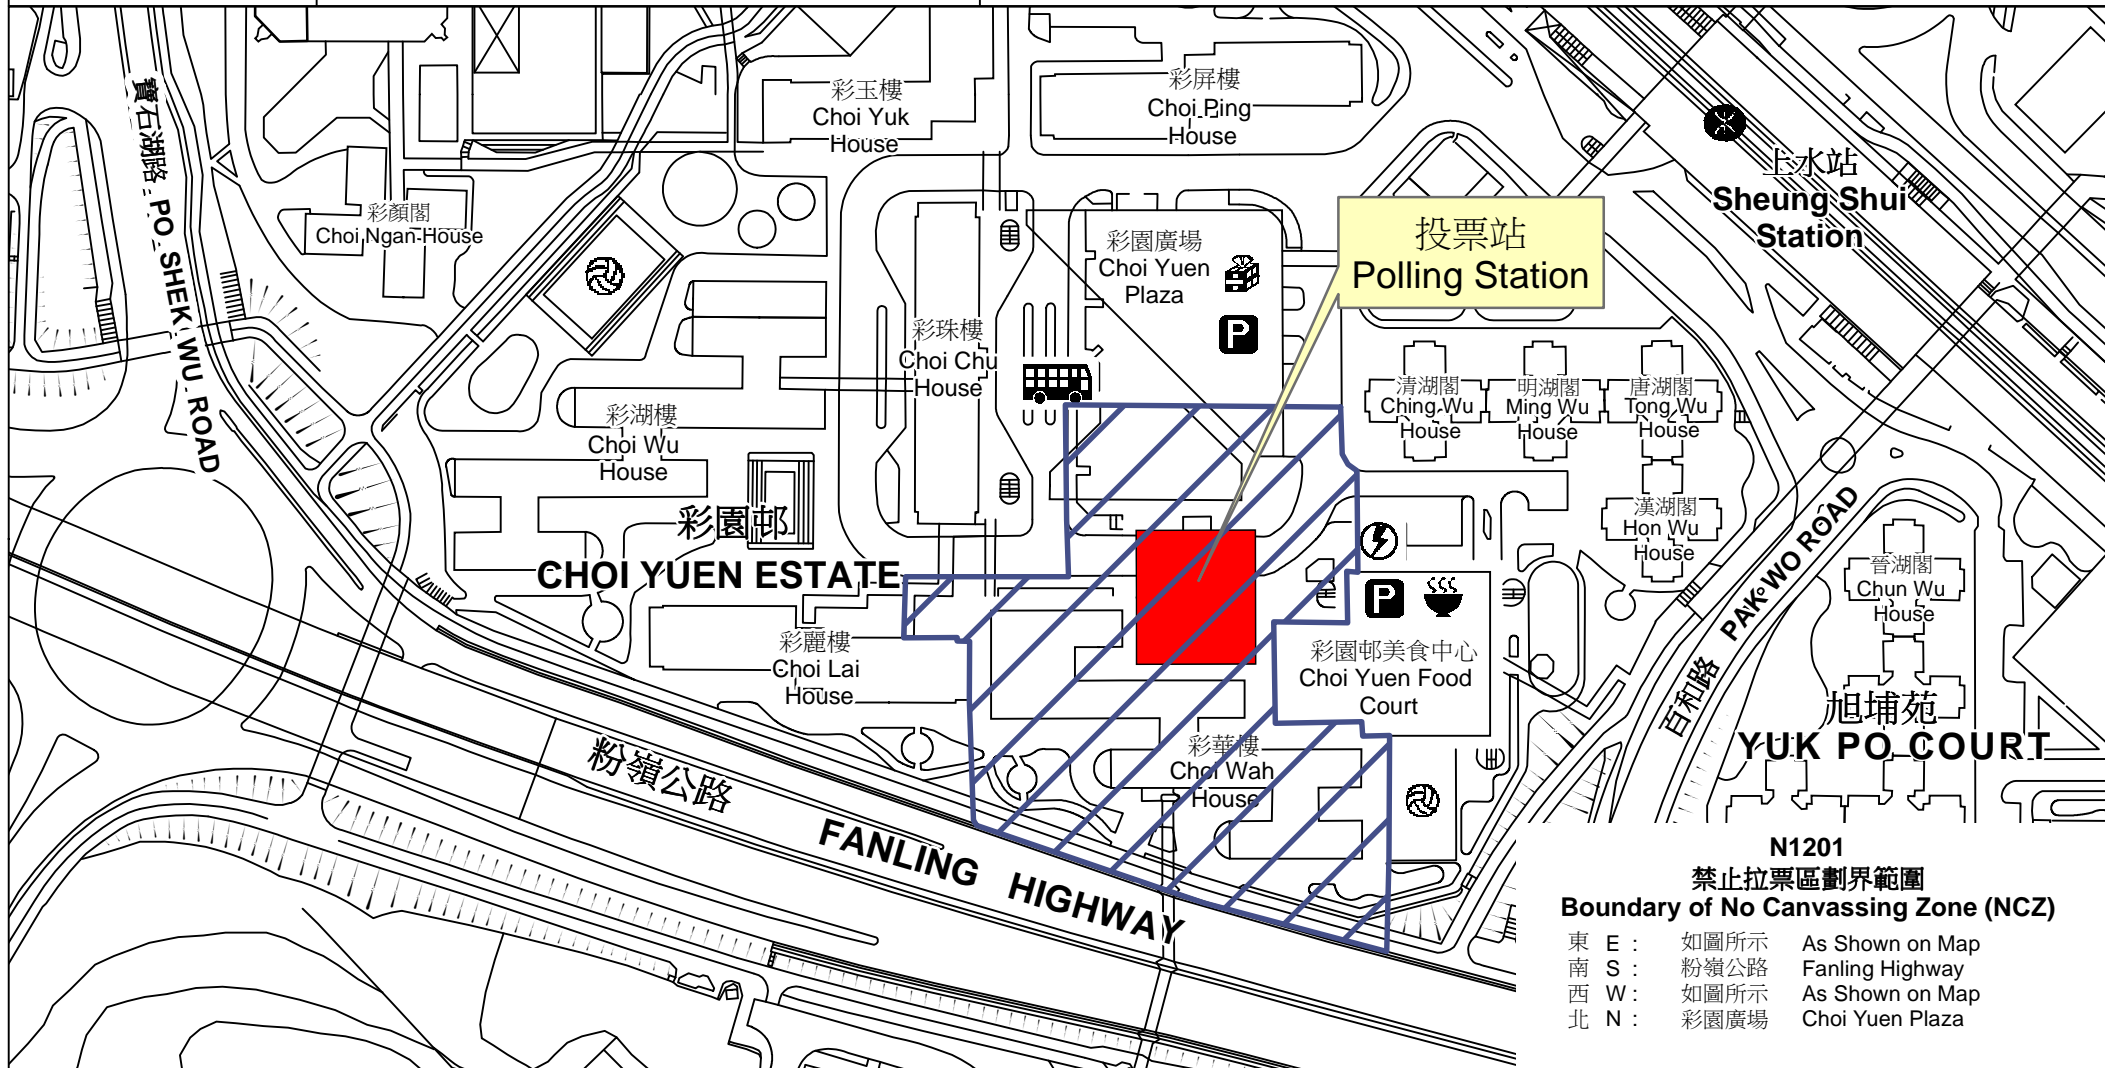

投票站位置圖和禁止拉票區 Polling Station - Location Plan & No Canvassing Zone

投票站編號 Polling Station Code	2018年立法會補選地方選區編號及名稱 Code & Name of Geographical Constituency for 2018 Legislative Council By-election	名稱及地址 Name & Address
N1201	LC5 新界東 NEW TERRITORIES EAST	彩園會堂 新界上水彩園邨 Choi Yuen Estate Hall Choi Yuen Estate, Sheung Shui, New Territories

N1201
禁止拉票區劃界範圍
Boundary of No Canvassing Zone (NCZ)

東 E :	如圖所示	As Shown on Map
南 S :	粉嶺公路	Fanling Highway
西 W :	如圖所示	As Shown on Map
北 N :	彩園廣場	Choi Yuen Plaza

 禁止拉票區
No Canvassing Zone