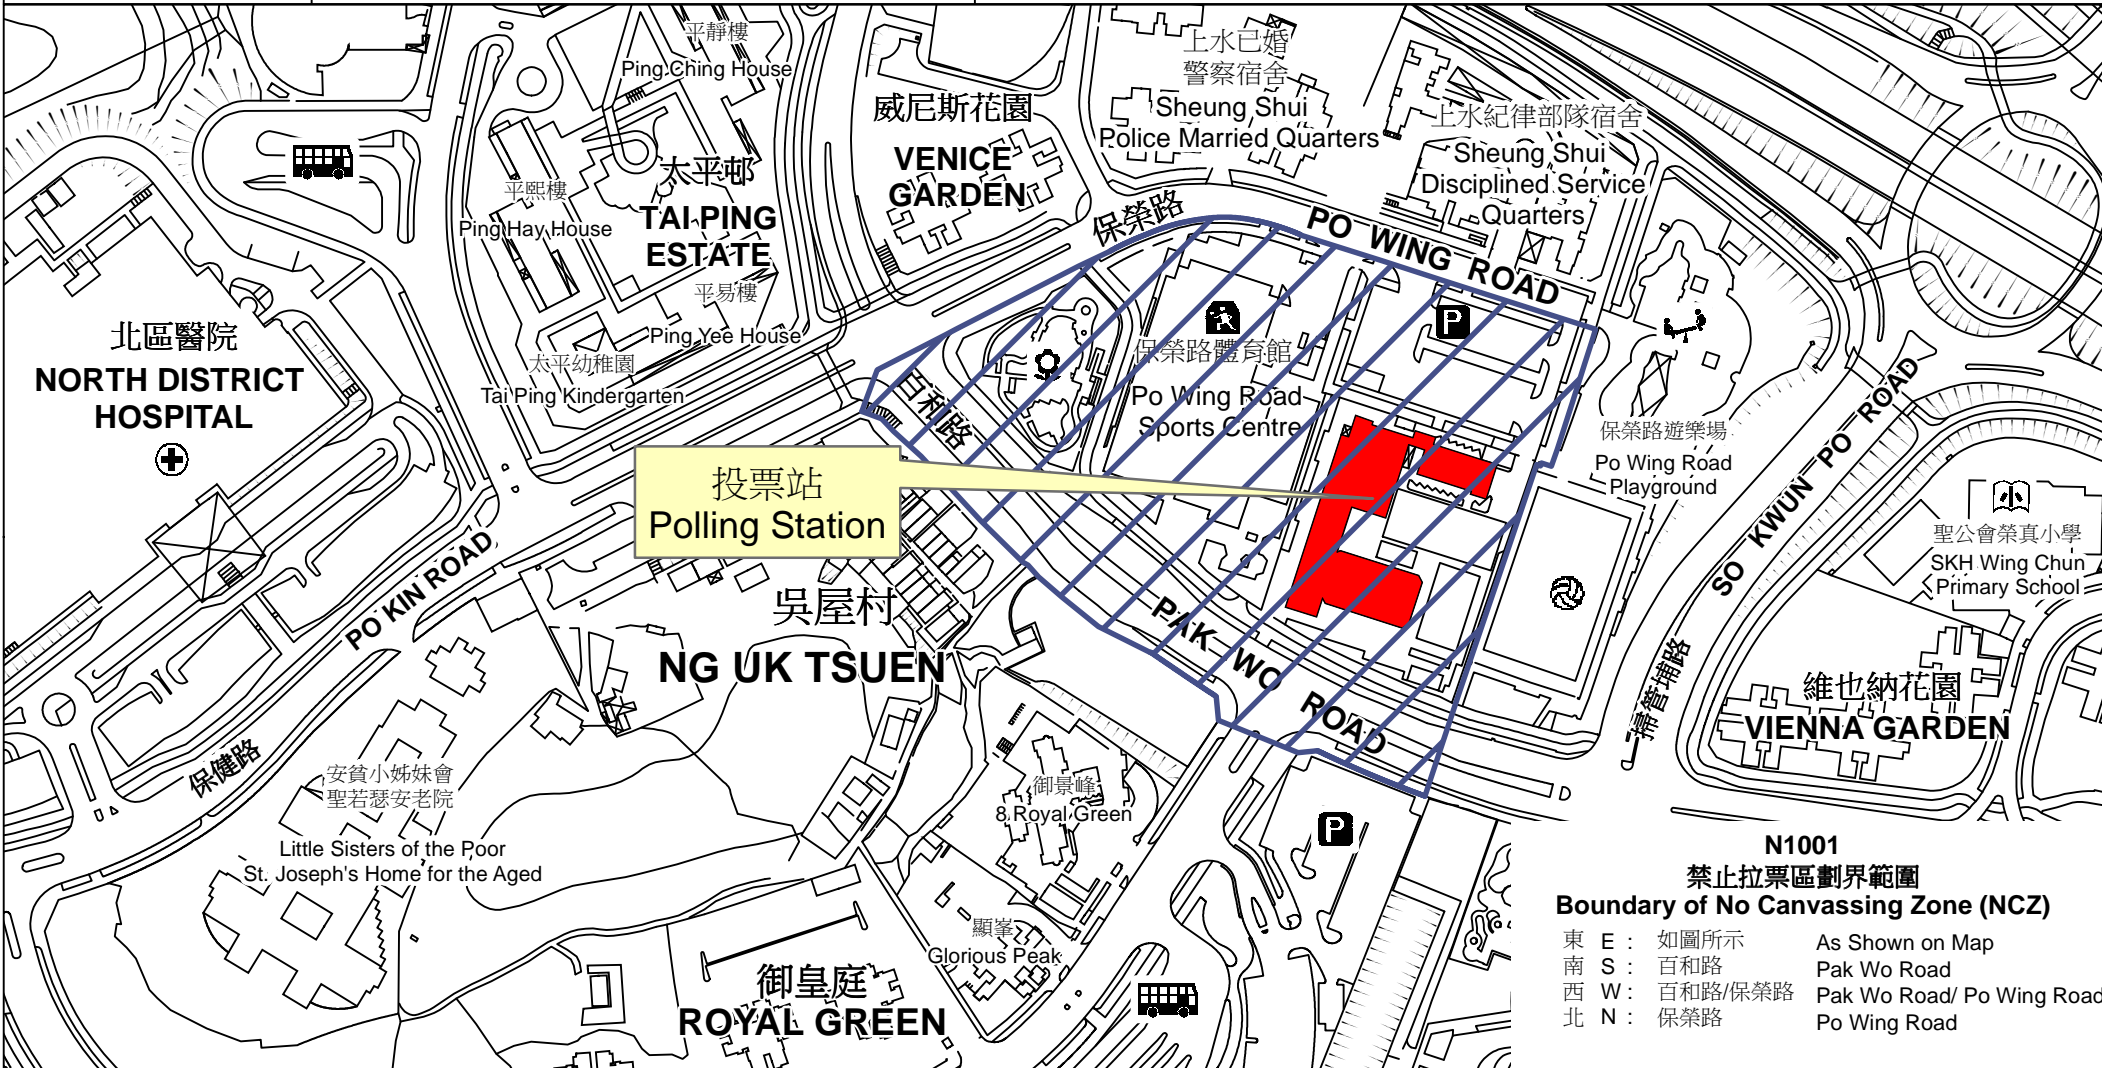

# 投票站位置圖和禁止拉票區 Polling Station - Location Plan & No Canvassing Zone

投票站編號 Polling Station Code	2018年立法會補選地方選區編號及名稱 Code & Name of Geographical Constituency for 2018 Legislative Council By-election	名稱及地址 Name & Address
<b>N1001</b>	<b>LC5</b> <b>新界東</b> <b>NEW TERRITORIES EAST</b>	上水官立中學 新界上水百和路21號 <b>Sheung Shui Government Secondary School</b> <b>21 Pak Wo Road, Sheung Shui, New Territories</b>

**N1001**  
**禁止拉票區劃界範圍**  
**Boundary of No Canvassing Zone (NCZ)**

東 E :	如圖所示	As Shown on Map
南 S :	百和路	Pak Wo Road
西 W :	百和路/保榮路	Pak Wo Road/ Po Wing Road
北 N :	保榮路	Po Wing Road

 禁止拉票區  
No Canvassing Zone