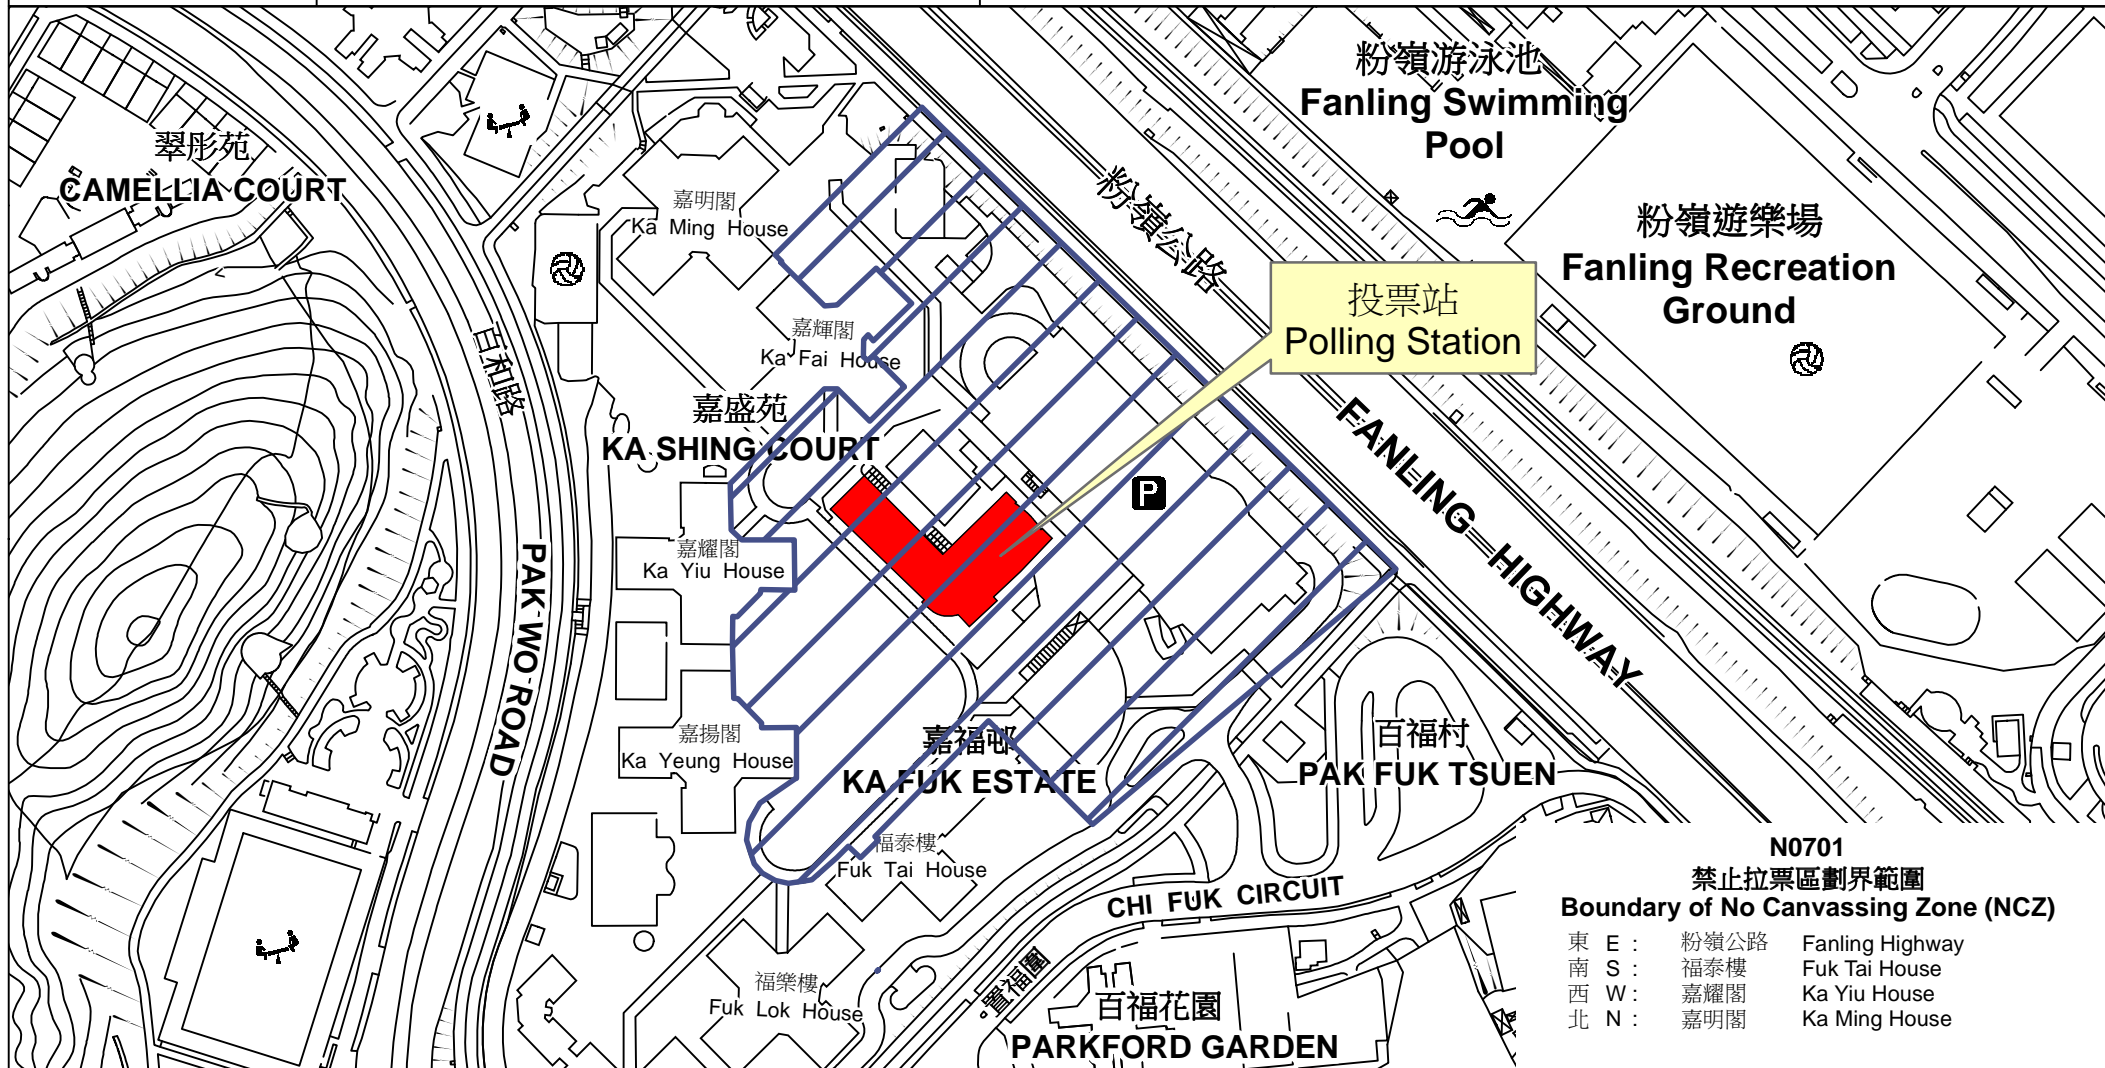

投票站位置圖和禁止拉票區 Polling Station - Location Plan & No Canvassing Zone

投票站編號 Polling Station Code	2018年立法會補選地方選區編號及名稱 Code & Name of Geographical Constituency for 2018 Legislative Council By-election	名稱及地址 Name & Address
N0701	LC5 新界東 NEW TERRITORIES EAST	聖公會嘉福榮真小學 新界粉嶺嘉福邨 SKH Ka Fuk Wing Chun Primary School Ka Fuk Estate, Fanling, New Territories

N0701
禁止拉票區劃界範圍
Boundary of No Canvassing Zone (NCZ)

東 E :	粉嶺公路	Fanling Highway
南 S :	福泰樓	Fuk Tai House
西 W :	嘉耀閣	Ka Yiu House
北 N :	嘉明閣	Ka Ming House

 禁止拉票區
No Canvassing Zone