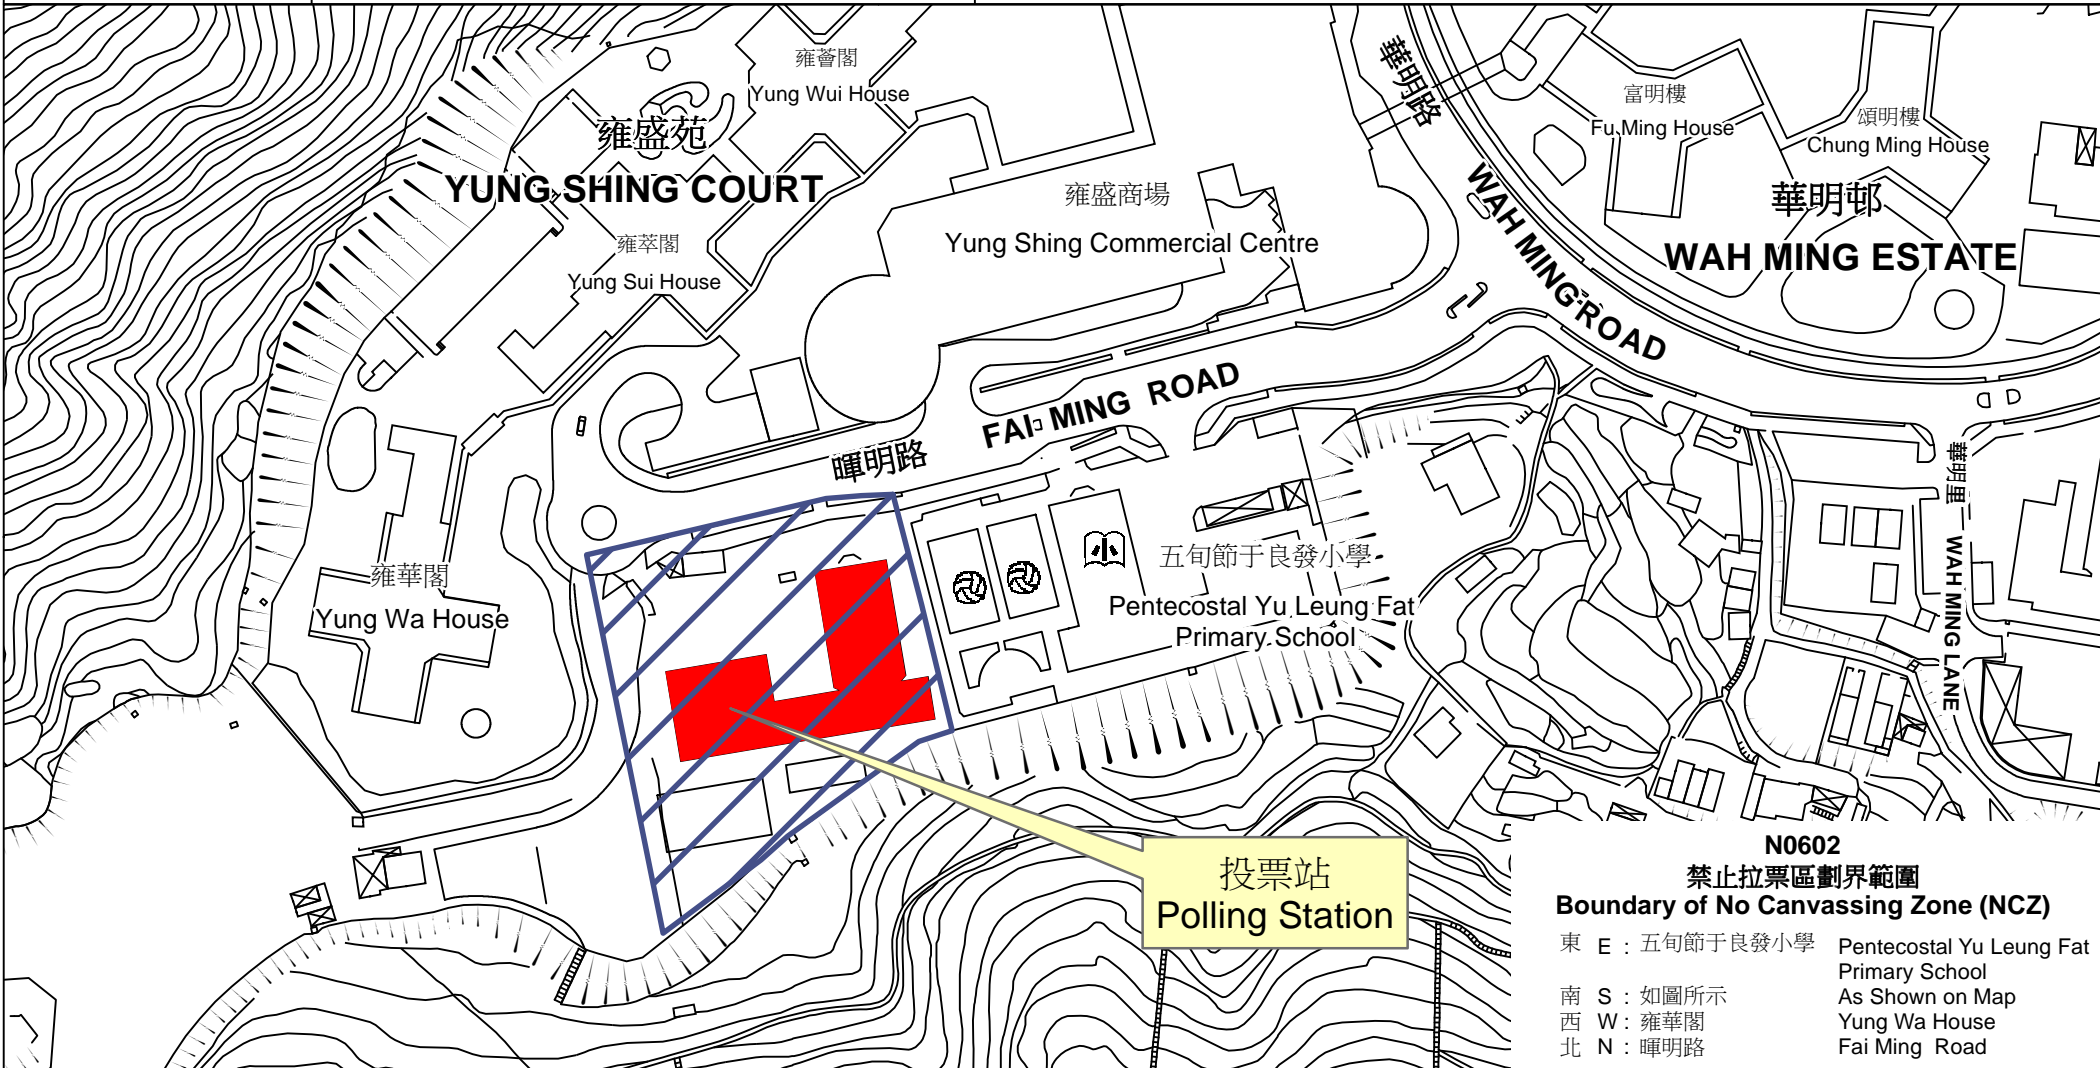

投票站位置圖和禁止拉票區 Polling Station - Location Plan & No Canvassing Zone

投票站編號 Polling Station Code	2018年立法會補選地方選區編號及名稱 Code & Name of Geographical Constituency for 2018 Legislative Council By-election	名稱及地址 Name & Address
N0602	LC5 新界東 NEW TERRITORIES EAST	宣道會陳朱素華紀念中學 新界粉嶺暉明路12號 Christian Alliance S W Chan Memorial College 12 Fai Ming Road, Fanling, New Territories

投票站
Polling Station

N0602
禁止拉票區劃界範圍
Boundary of No Canvassing Zone (NCZ)
 東 E : 五旬節于良發小學 Pentecostal Yu Leung Fat Primary School
 南 S : 如圖所示 As Shown on Map
 西 W : 雍華閣 Yung Wa House
 北 N : 暉明路 Fai Ming Road

 禁止拉票區
No Canvassing Zone