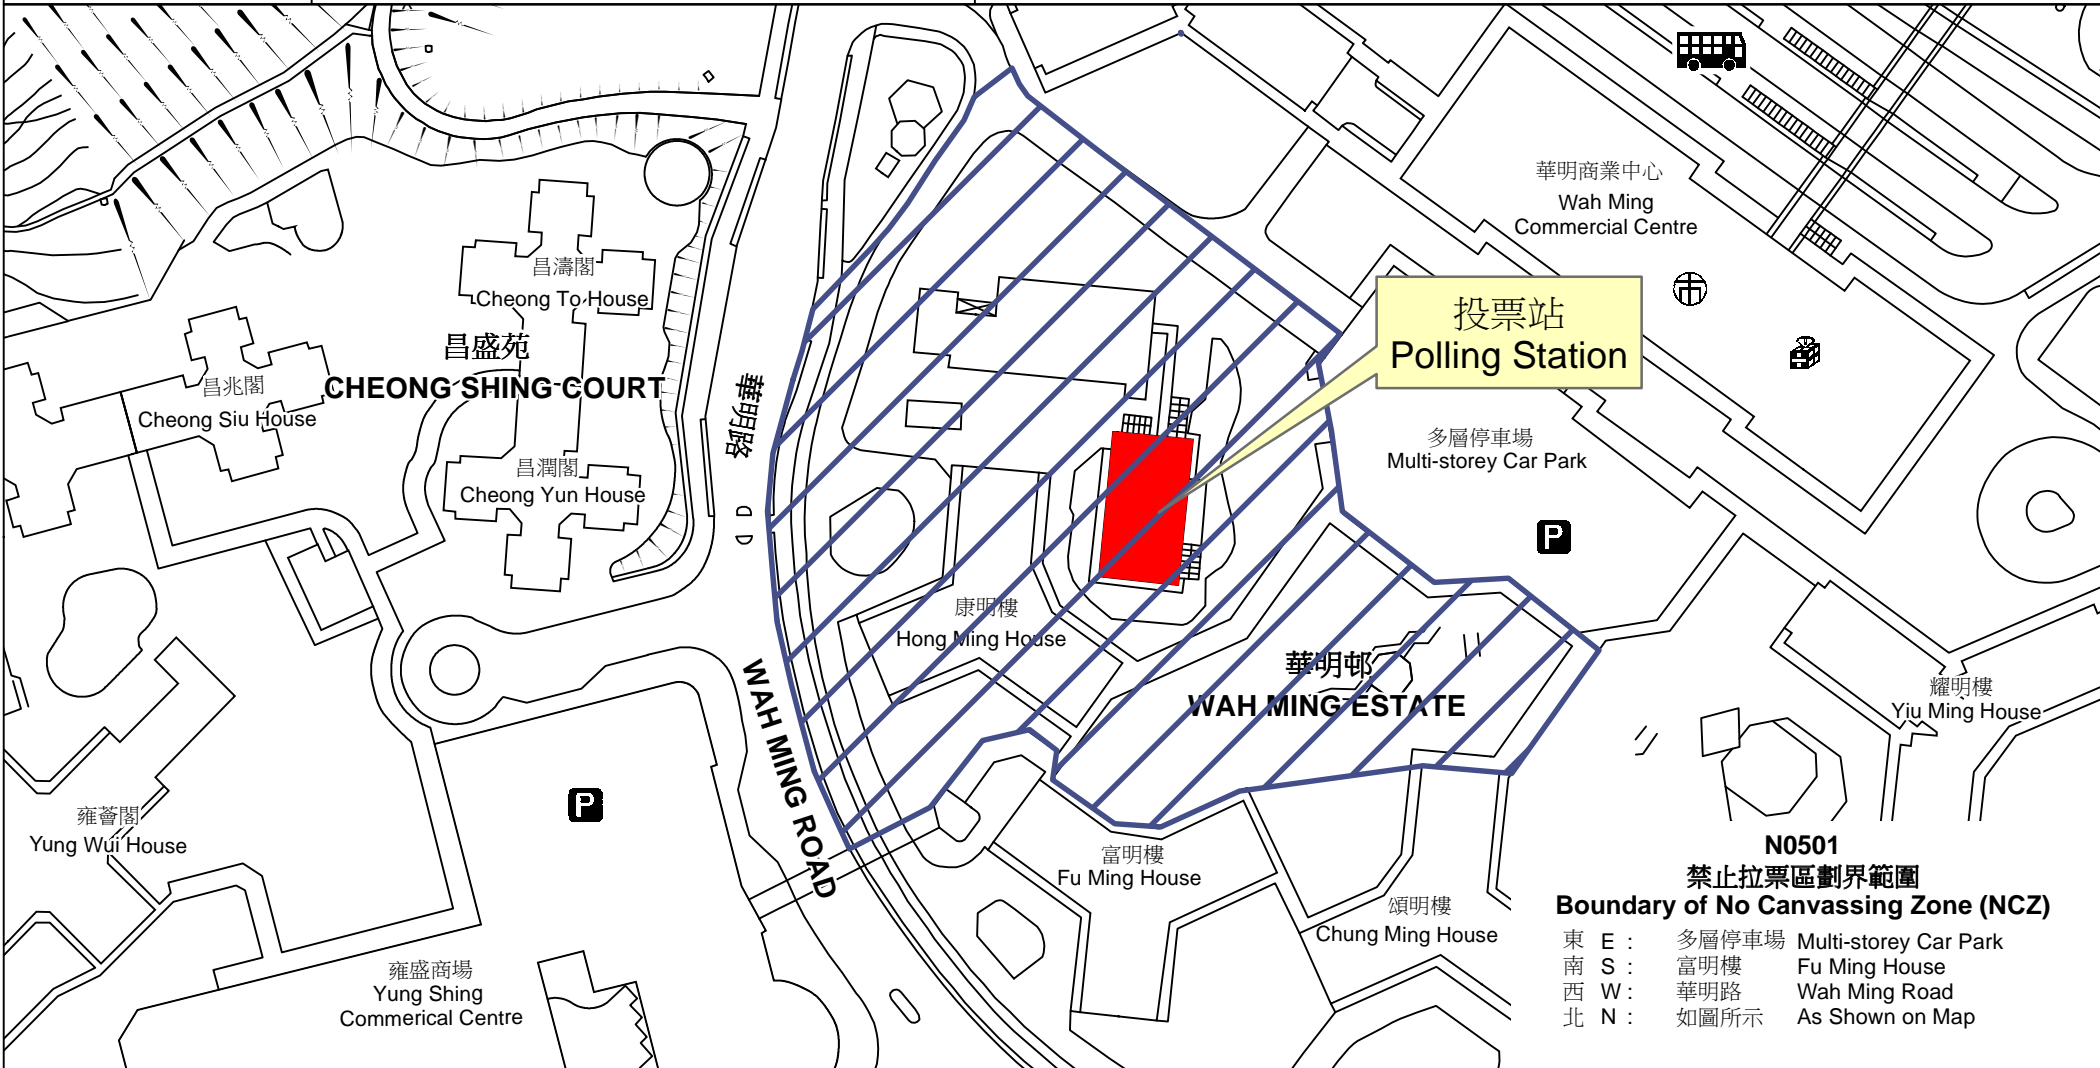

# 投票站位置圖和禁止拉票區 Polling Station - Location Plan & No Canvassing Zone

投票站編號 Polling Station Code	2018年立法會補選地方選區編號及名稱 Code & Name of Geographical Constituency for 2018 Legislative Council By-election	名稱及地址 Name & Address
<b>N0501</b>	<b>LC5</b> 新界東 <b>NEW TERRITORIES EAST</b>	鳳溪廖潤琛紀念學校 新界粉嶺華明邨 <b>Fung Kai Liu Yun Sum Memorial School</b> <b>Wah Ming Estate, Fanling, New Territories</b>

**N0501**  
**禁止拉票區劃界範圍**  
**Boundary of No Canvassing Zone (NCZ)**  
 東 E : 多層停車場 Multi-storey Car Park  
 南 S : 富明樓 Fu Ming House  
 西 W : 華明路 Wah Ming Road  
 北 N : 如圖所示 As Shown on Map

 禁止拉票區  
 No Canvassing Zone