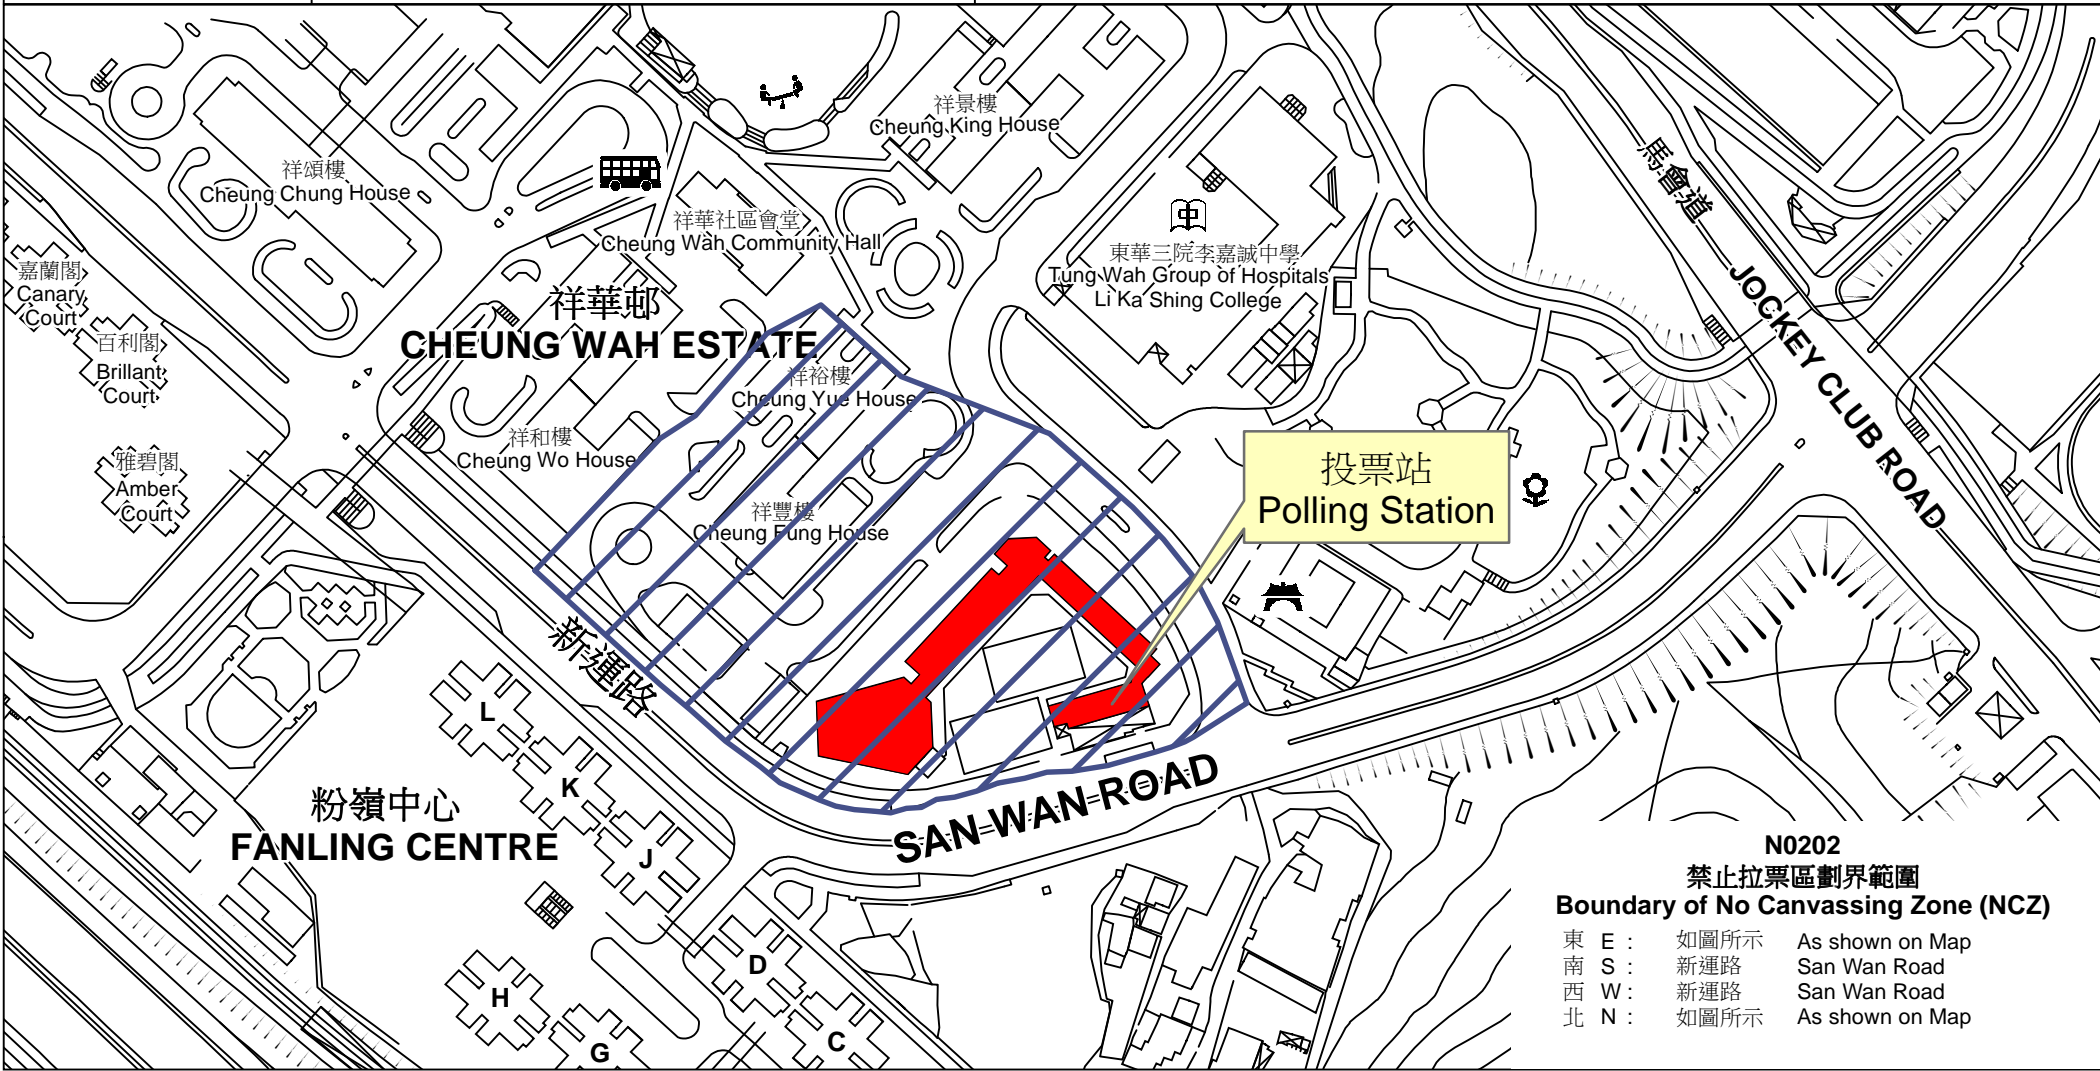

投票站位置圖和禁止拉票區 Polling Station - Location Plan & No Canvassing Zone

投票站編號 Polling Station Code	2018年立法會補選地方選區編號及名稱 Code & Name of Geographical Constituency for 2018 Legislative Council By-election	名稱及地址 Name & Address
N0202	LC5 新界東 NEW TERRITORIES EAST	明愛粉嶺陳震夏中學 新界粉嶺新運路28號 Caritas Fanling Chan Chun Ha Secondary School 28 San Wan Road, Fanling, New Territories

N0202
禁止拉票區劃界範圍
Boundary of No Canvassing Zone (NCZ)

東 E :	如圖所示	As shown on Map
南 S :	新運路	San Wan Road
西 W :	新運路	San Wan Road
北 N :	如圖所示	As shown on Map

 禁止拉票區
No Canvassing Zone