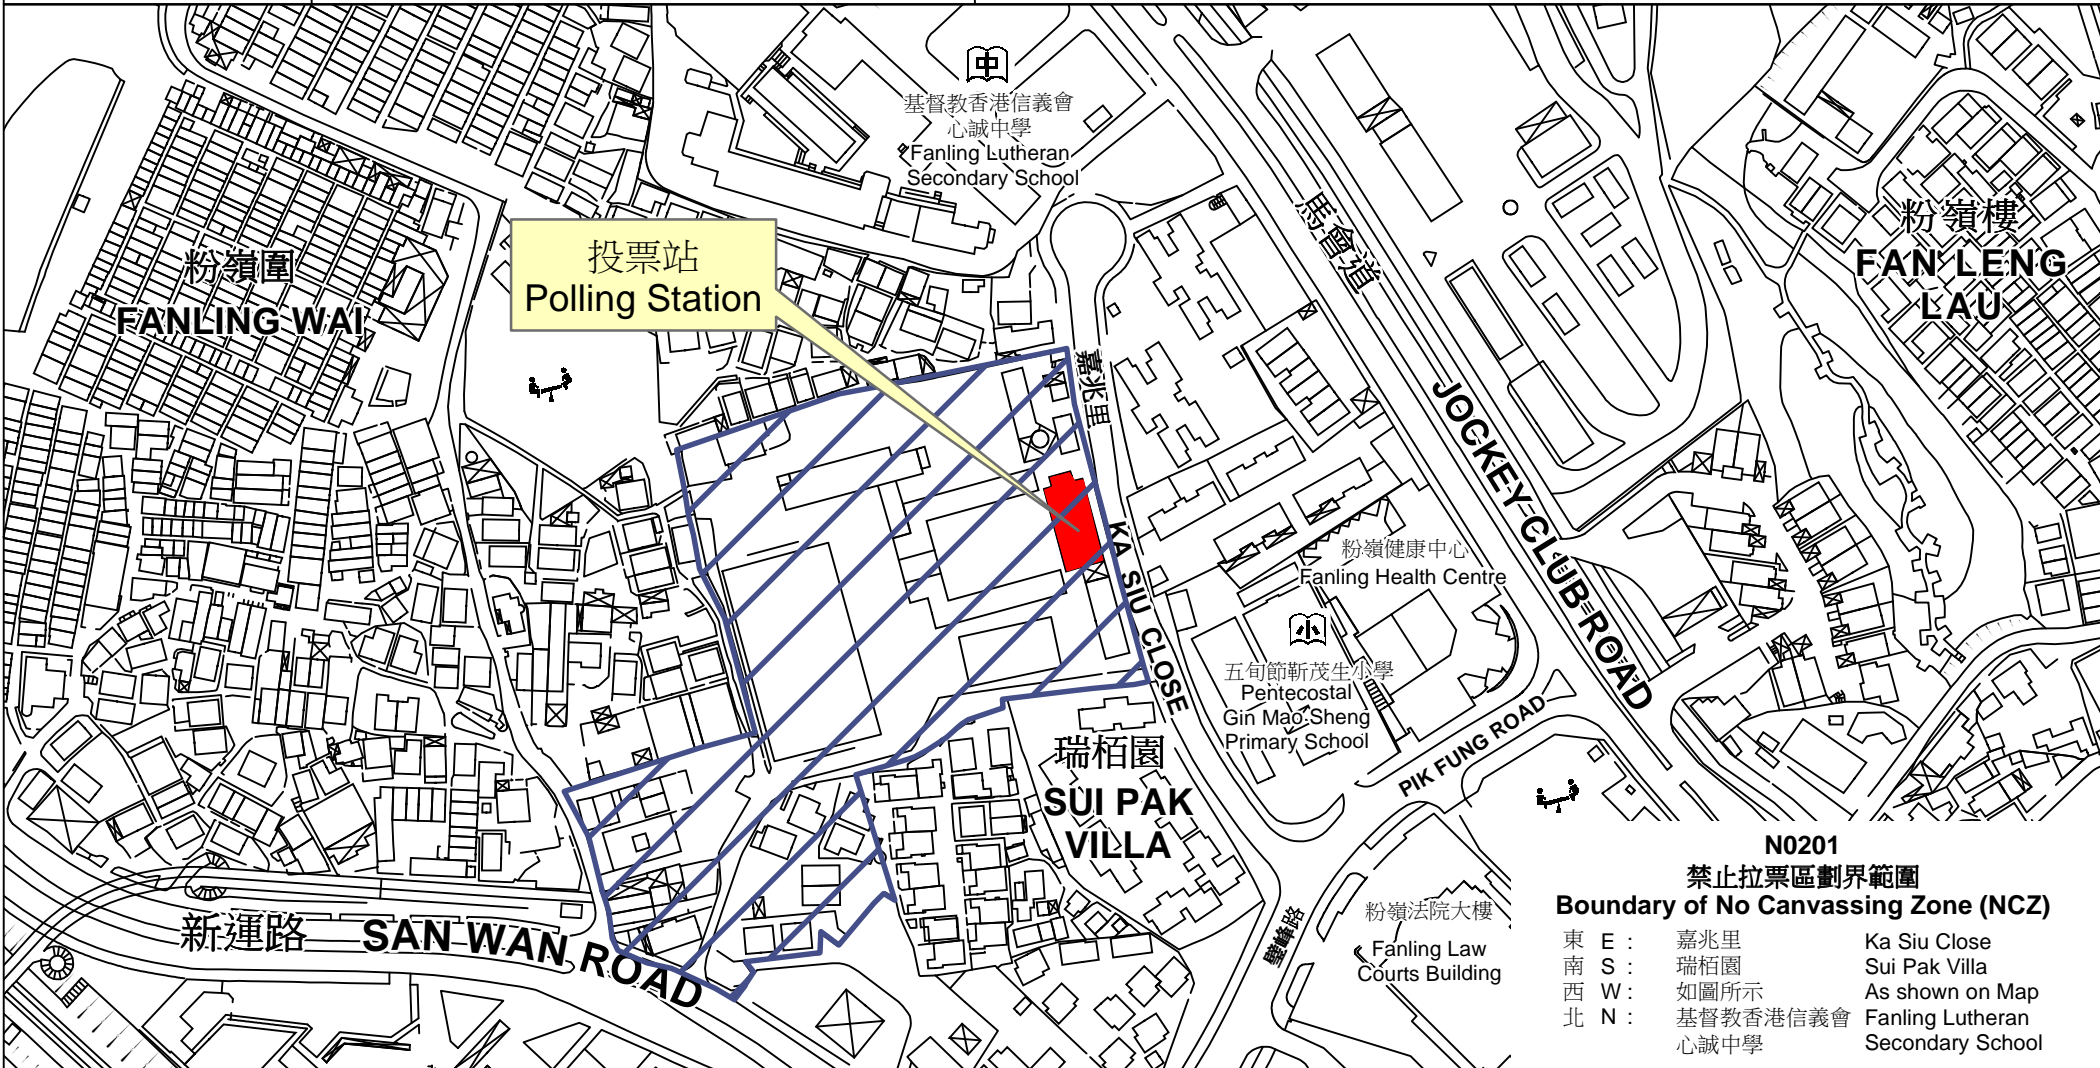

投票站位置圖和禁止拉票區 Polling Station - Location Plan & No Canvassing Zone

投票站編號 Polling Station Code	2018年立法會補選地方選區編號及名稱 Code & Name of Geographical Constituency for 2018 Legislative Council By-election	名稱及地址 Name & Address
N0201	LC5 新界東 NEW TERRITORIES EAST	粉嶺公立學校 新界粉嶺粉嶺村651號 Fanling Public School 651 Fanling Village, Fanling, New Territories

N0201
禁止拉票區劃界範圍
Boundary of No Canvassing Zone (NCZ)

東 E :	嘉兆里	Ka Siu Close
南 S :	瑞栢園	Sui Pak Villa
西 W :	如圖所示	As shown on Map
北 N :	基督教香港信義會 心誠中學	Fanling Lutheran Secondary School

 禁止拉票區
No Canvassing Zone