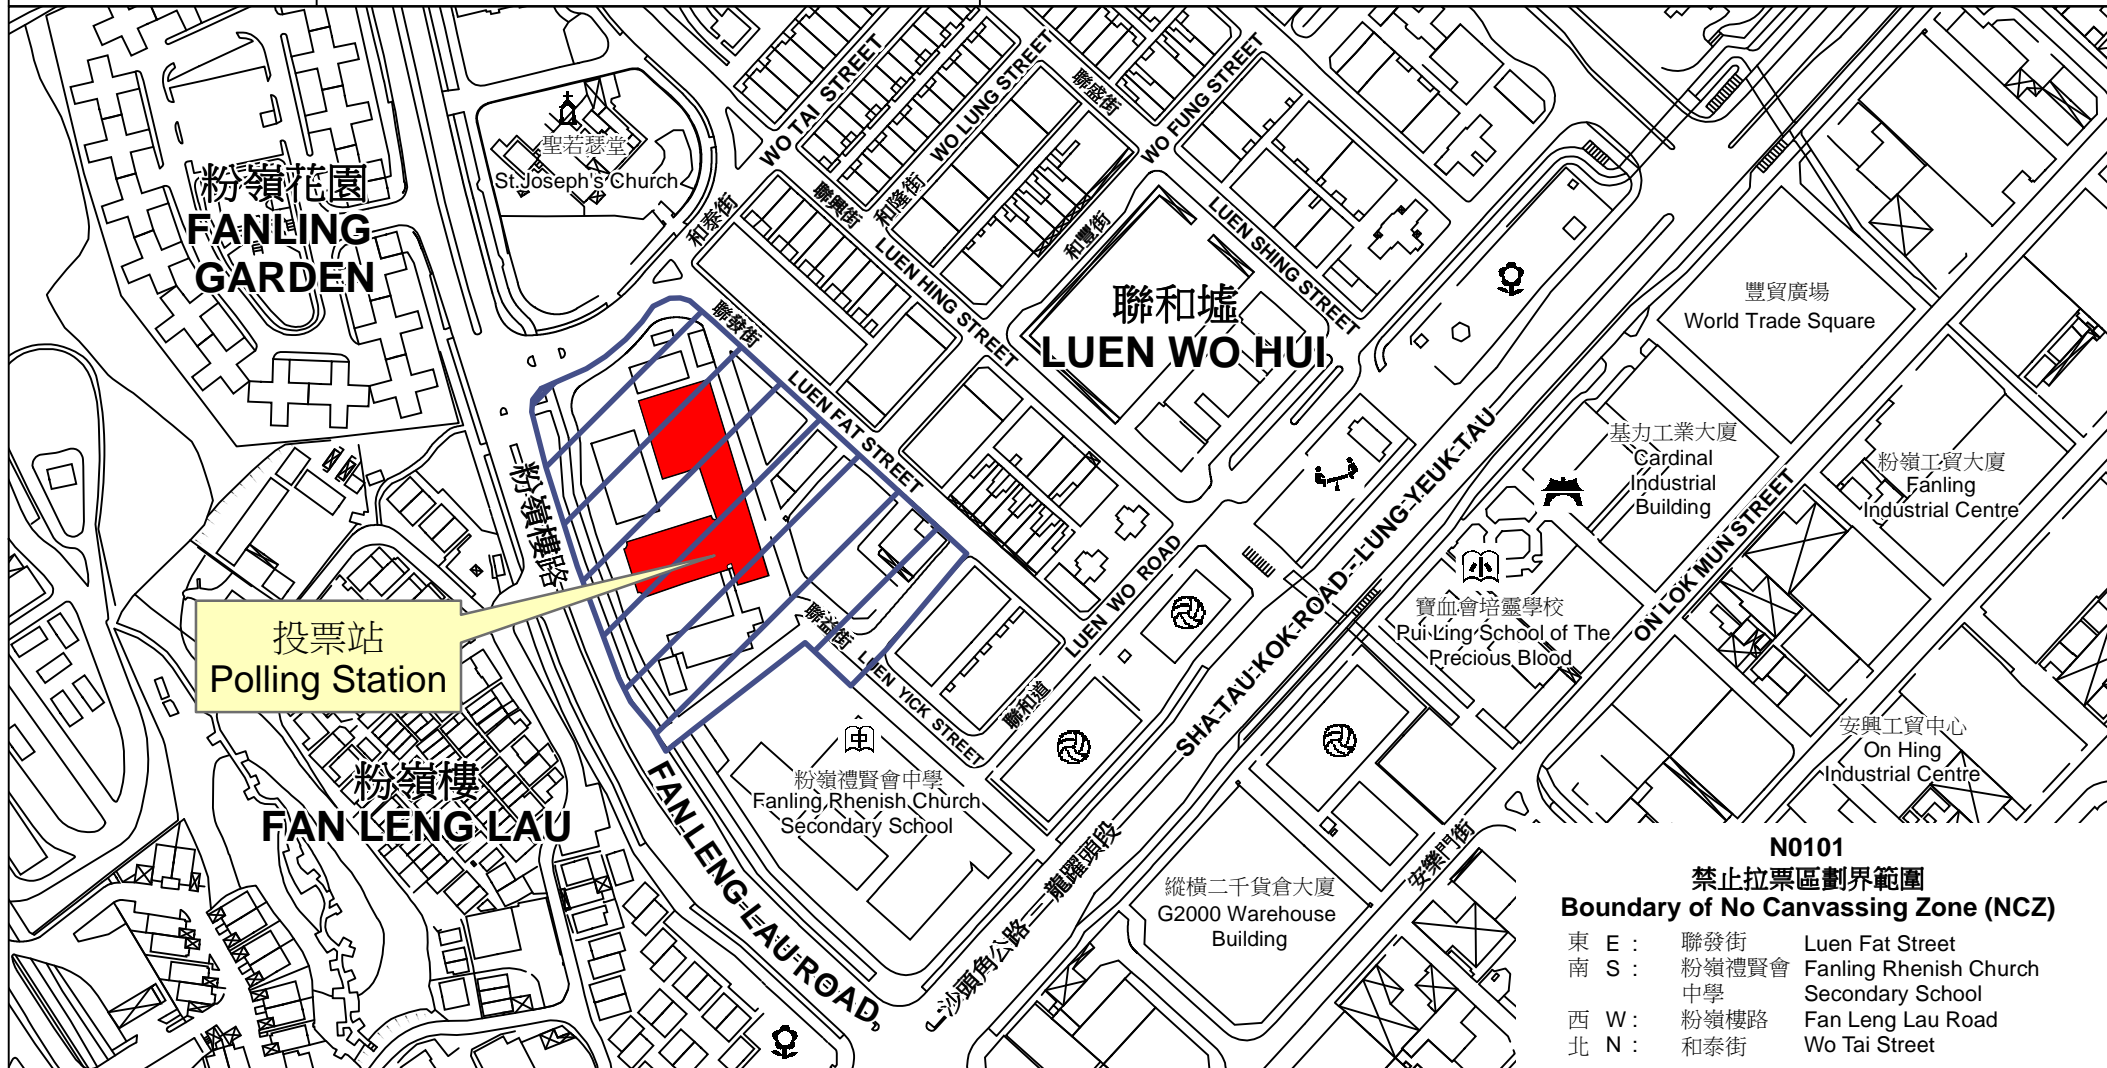

投票站位置圖和禁止拉票區 Polling Station - Location Plan & No Canvassing Zone

投票站編號 Polling Station Code	2018年立法會補選地方選區編號及名稱 Code & Name of Geographical Constituency for 2018 Legislative Council By-election	名稱及地址 Name & Address
N0101	LC5 新界東 NEW TERRITORIES EAST	香海正覺蓮社佛教馬錦燦紀念英文中學 新界粉嶺聯和墟聯益街9號 HHCKLA Buddhist Ma Kam Chan Memorial English Secondary School 9 Luen Yick Street, Luen Wo Market, Fanling, New Territories

N0101
禁止拉票區劃界範圍
Boundary of No Canvassing Zone (NCZ)

東 E :	聯發街	Luen Fat Street
南 S :	粉嶺禮賢會中學	Fanling Rhenish Church Secondary School
西 W :	粉嶺樓路	Fan Leng Lau Road
北 N :	和泰街	Wo Tai Street

 禁止拉票區
No Canvassing Zone