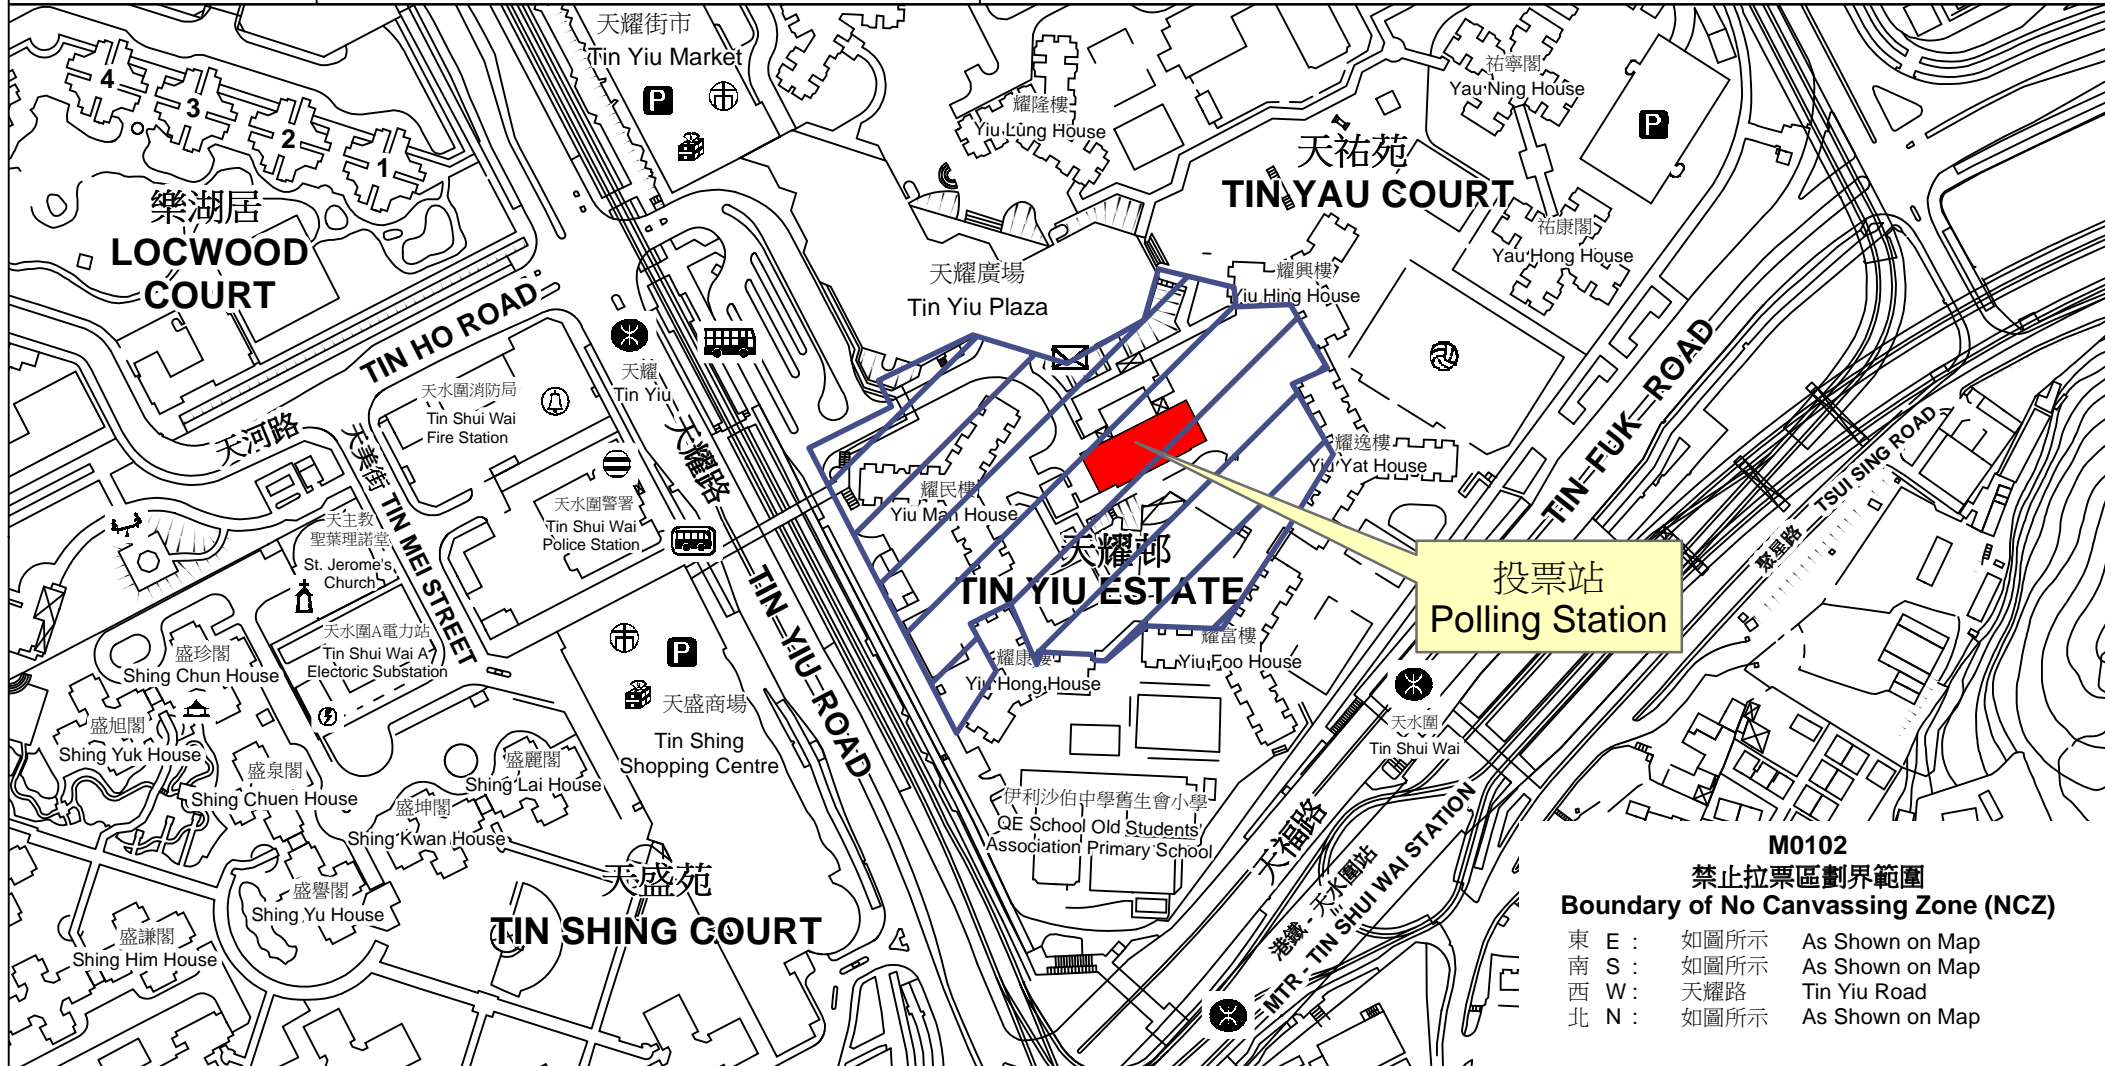

投票站位置圖和禁止拉票區 Polling Station - Location Plan & No Canvassing Zone

投票站編號 Polling Station Code M0102	2018年立法會補選區域名稱 Name of District for 2018 Legislative Council By-election 元朗 YUEN LONG	名稱及地址 Name & Address 天耀社區中心 新界元朗天水圍天耀邨 Tin Yiu Community Centre Tin Yiu Estate, Tin Shui Wai, Yuen Long, New Territories
---	--	--

投票站
Polling Station

M0102
禁止拉票區劃界範圍
Boundary of No Canvassing Zone (NCZ)

東 E :	如圖所示	As Shown on Map
南 S :	如圖所示	As Shown on Map
西 W :	天耀路	Tin Yiu Road
北 N :	如圖所示	As Shown on Map

 禁止拉票區
No Canvassing Zone