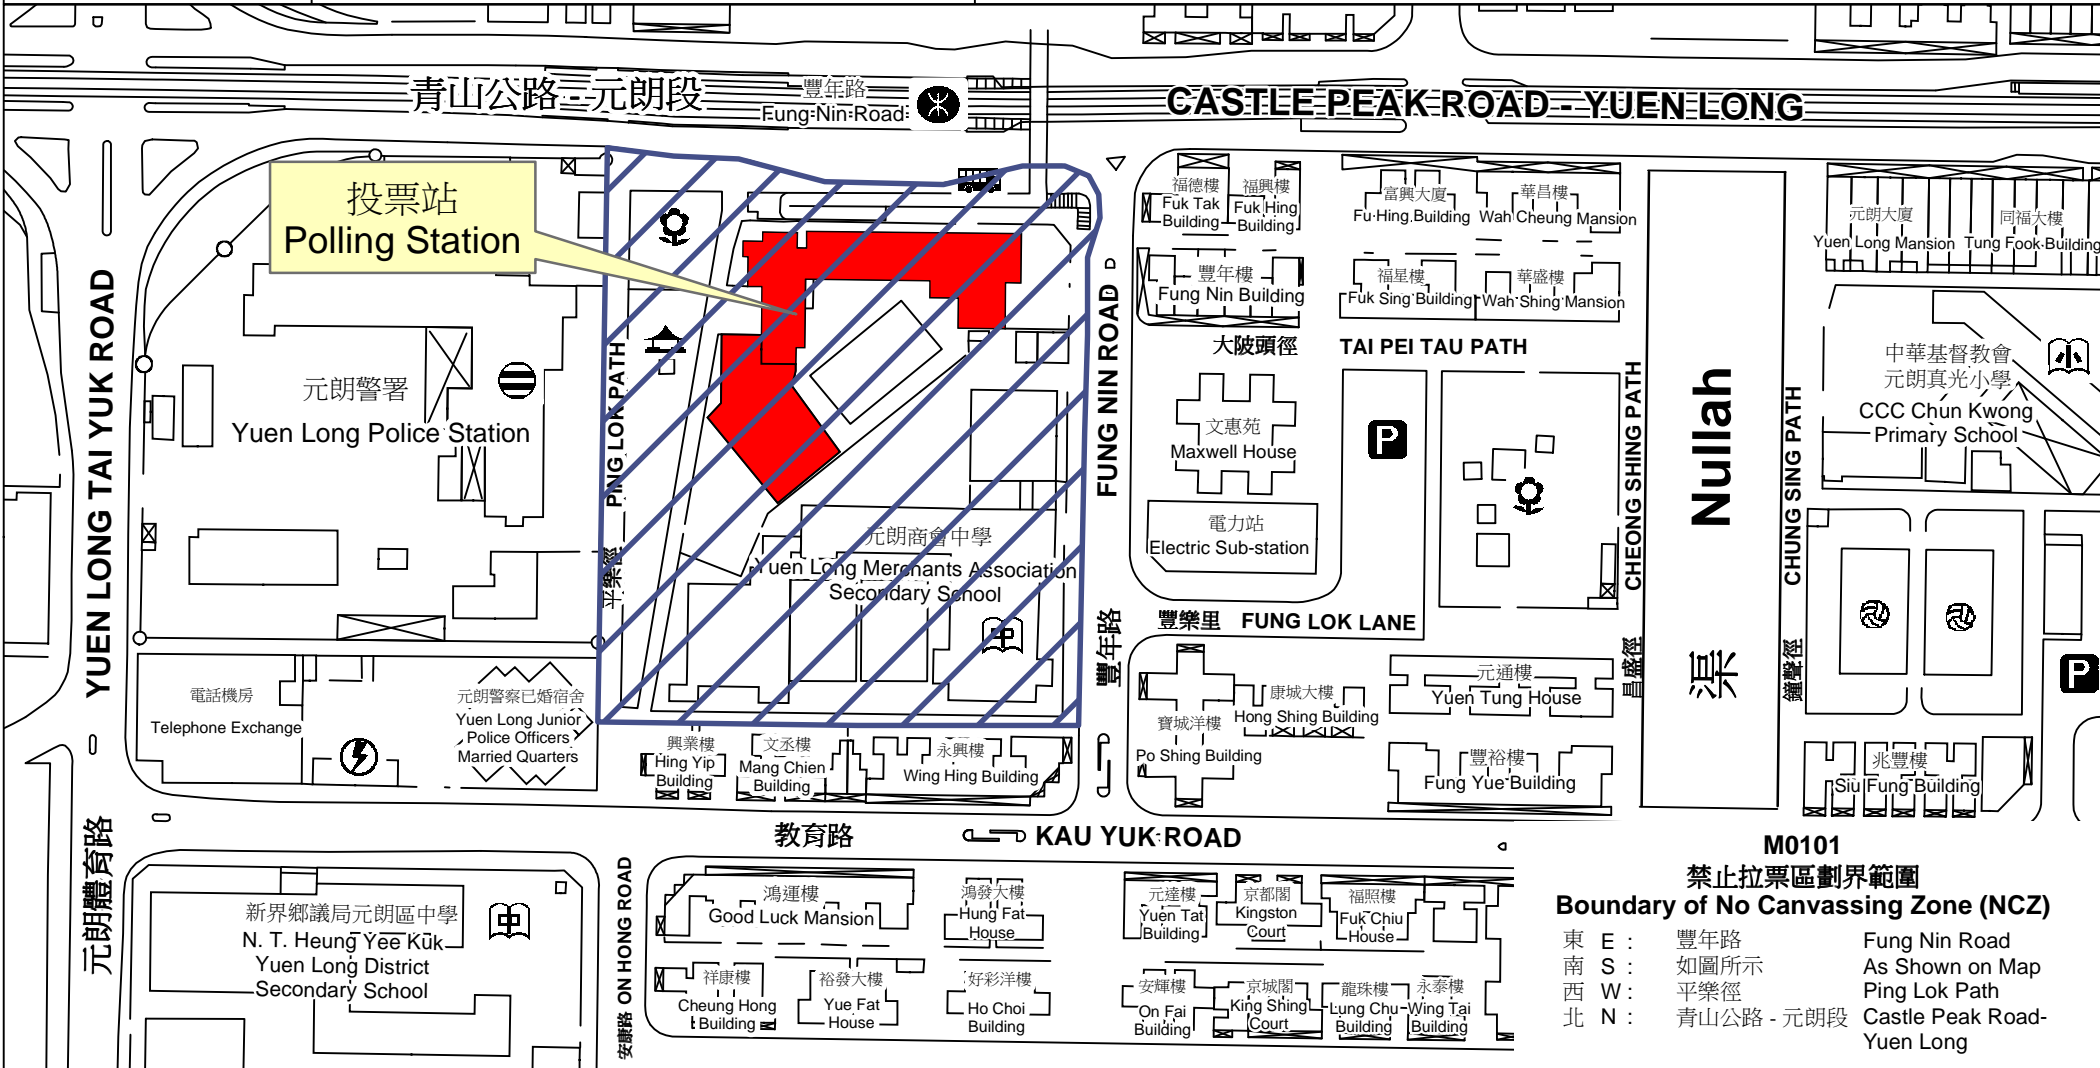

投票站位置圖和禁止拉票區 Polling Station - Location Plan & No Canvassing Zone

投票站編號 Polling Station Code	2018年立法會補選區域名稱 Name of District for 2018 Legislative Council By-election	名稱及地址 Name & Address
<h1>M0101</h1>	<h2>元朗 YUEN LONG</h2>	元朗商會小學 新界元朗青山公路244號 Yuen Long Merchants Association Primary School 244 Castle Peak Road, Yuen Long, New Territories

 禁止拉票區
No Canvassing Zone