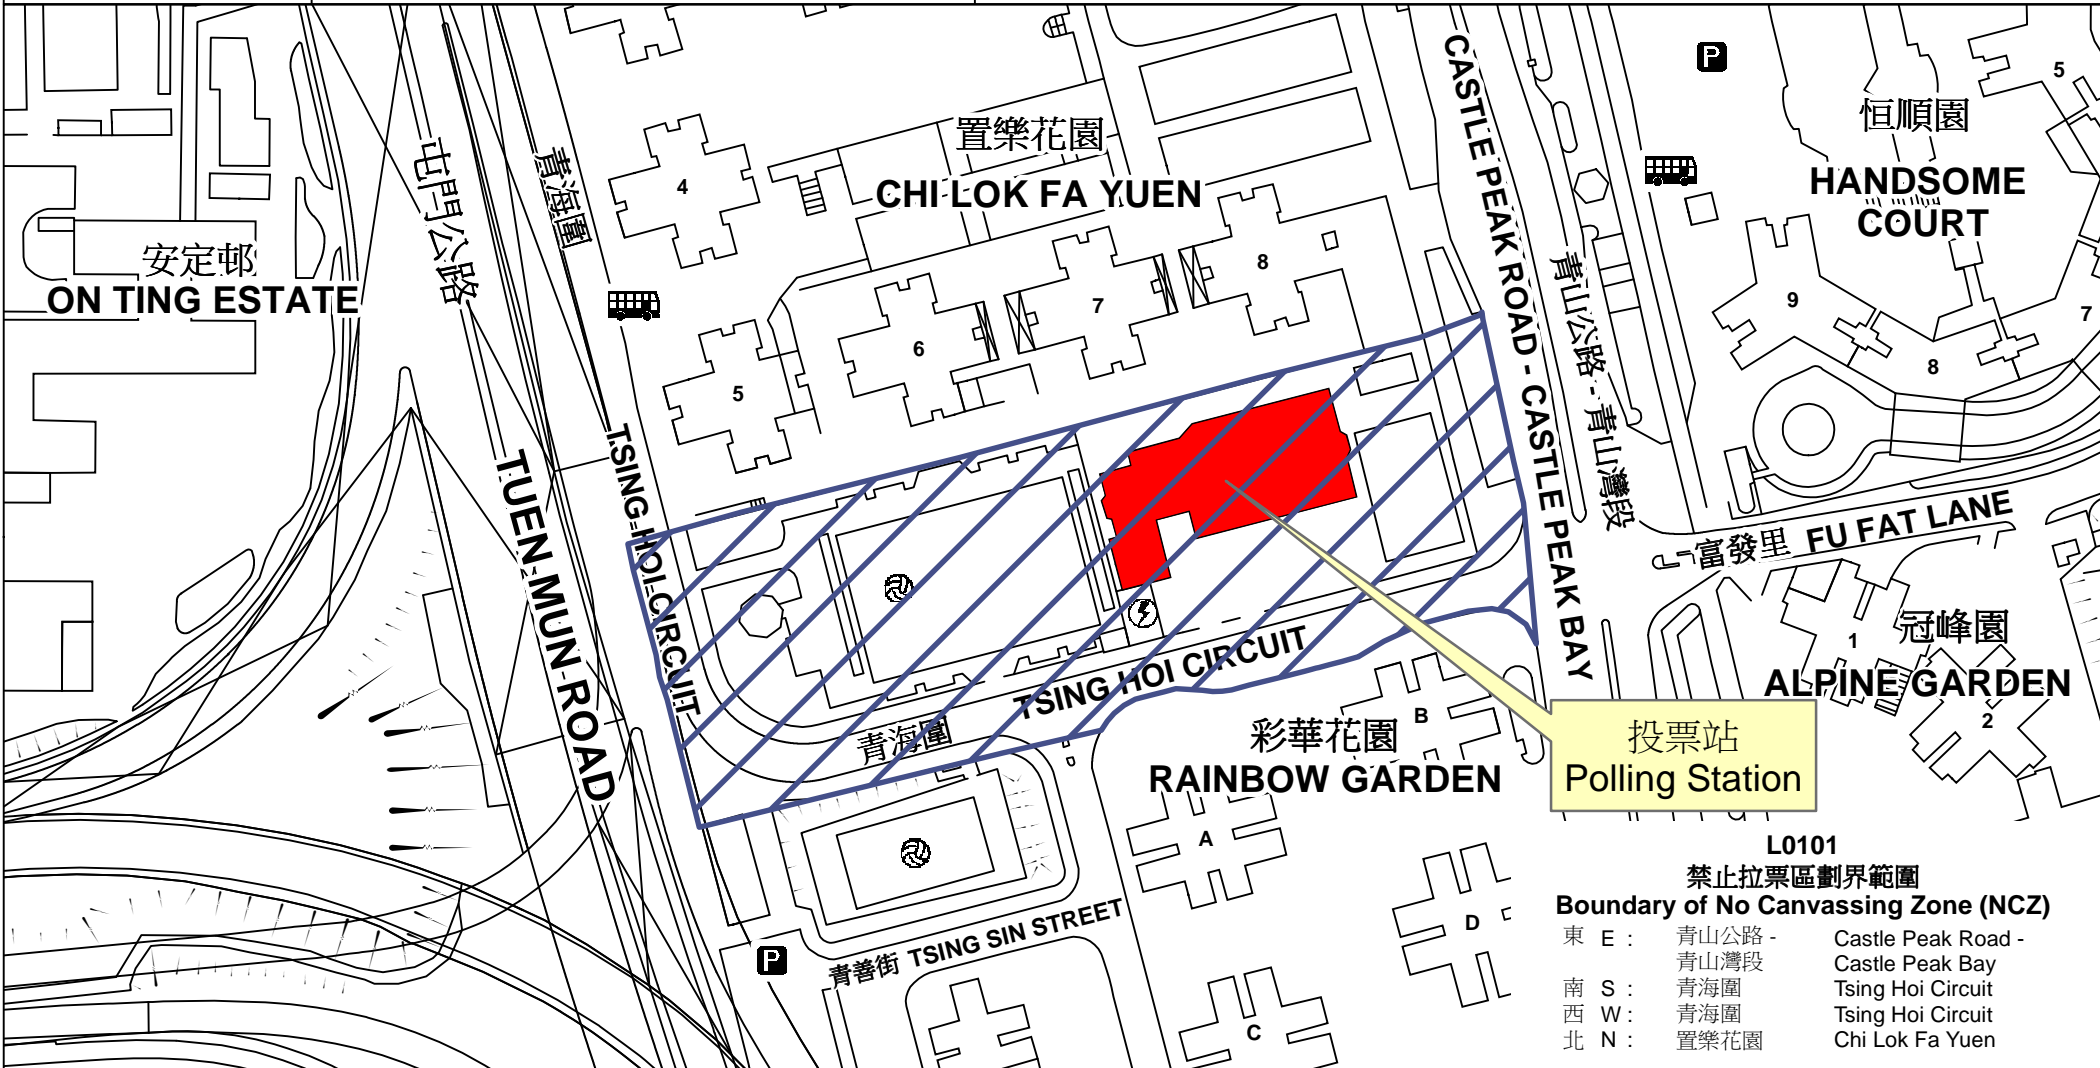

投票站位置圖和禁止拉票區 Polling Station - Location Plan & No Canvassing Zone

投票站編號 Polling Station Code L0101	2018年立法會補選區域名稱 Name of District for 2018 Legislative Council By-election 屯門 TUEN MUN	名稱及地址 Name & Address 保良局香港道教聯合會圓玄小學 新界屯門青山公路青海圍26號 PLK HKTA Yuen Yuen Primary School 26 Tsing Hoi Circuit, Castle Peak Road, Tuen Mun, New Territories
---------------------------------------------------	--------------------------------------------------------------------------------------------------------------	---------------------------------------------------------------------------------------------------------------------------------------------------------------------------

投票站
Polling Station

**L0101
禁止拉票區劃界範圍
Boundary of No Canvassing Zone (NCZ)**

東 E :	青山公路 - 青山灣段	Castle Peak Road - Castle Peak Bay
南 S :	青海圍	Tsing Hoi Circuit
西 W :	青海圍	Tsing Hoi Circuit
北 N :	置樂花園	Chi Lok Fa Yuen

 禁止拉票區
No Canvassing Zone