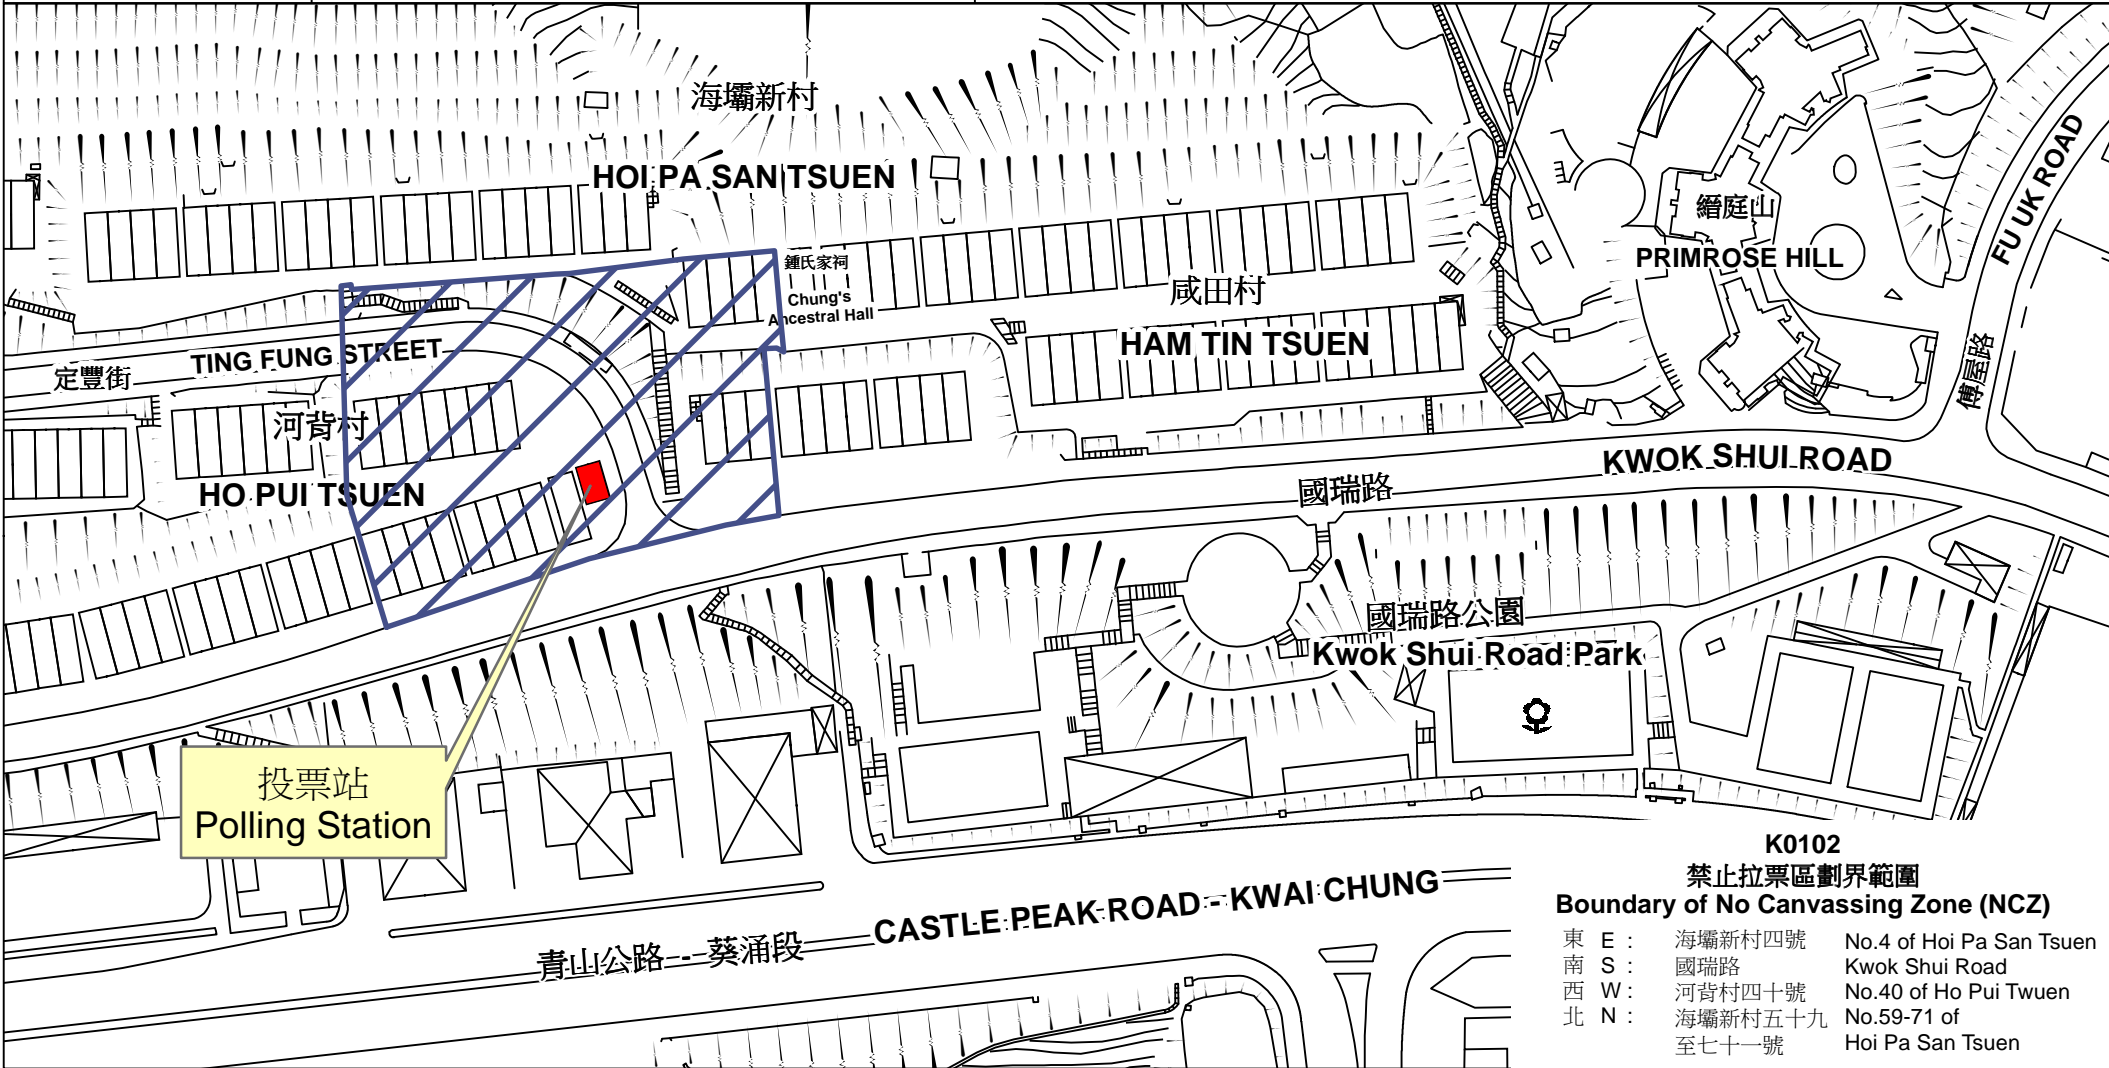

投票站位置圖和禁止拉票區 Polling Station - Location Plan & No Canvassing Zone

<p>投票站編號 Polling Station Code</p> <p>K0102</p>	<p>2018年立法會補選區域名稱 Name of District for 2018 Legislative Council By-election</p> <p>荃灣 TSUEN WAN</p>	<p>名稱及地址 Name & Address</p> <p>河背村村公所 新界荃灣國瑞路河背村48號B Ho Pui Tsuen Village Office House No.48B, Ho Pui Tsuen, Kwok Shui Road, Tsuen Wan, New Territories</p>
---	--	---

K0102
禁止拉票區劃界範圍
Boundary of No Canvassing Zone (NCZ)

東 E :	海壩新村四號	No.4 of Hoi Pa San Tsuen
南 S :	國瑞路	Kwok Shui Road
西 W :	河背村四十號	No.40 of Ho Pui Tsuen
北 N :	海壩新村五十九至七十一號	No.59-71 of Hoi Pa San Tsuen

 禁止拉票區
No Canvassing Zone