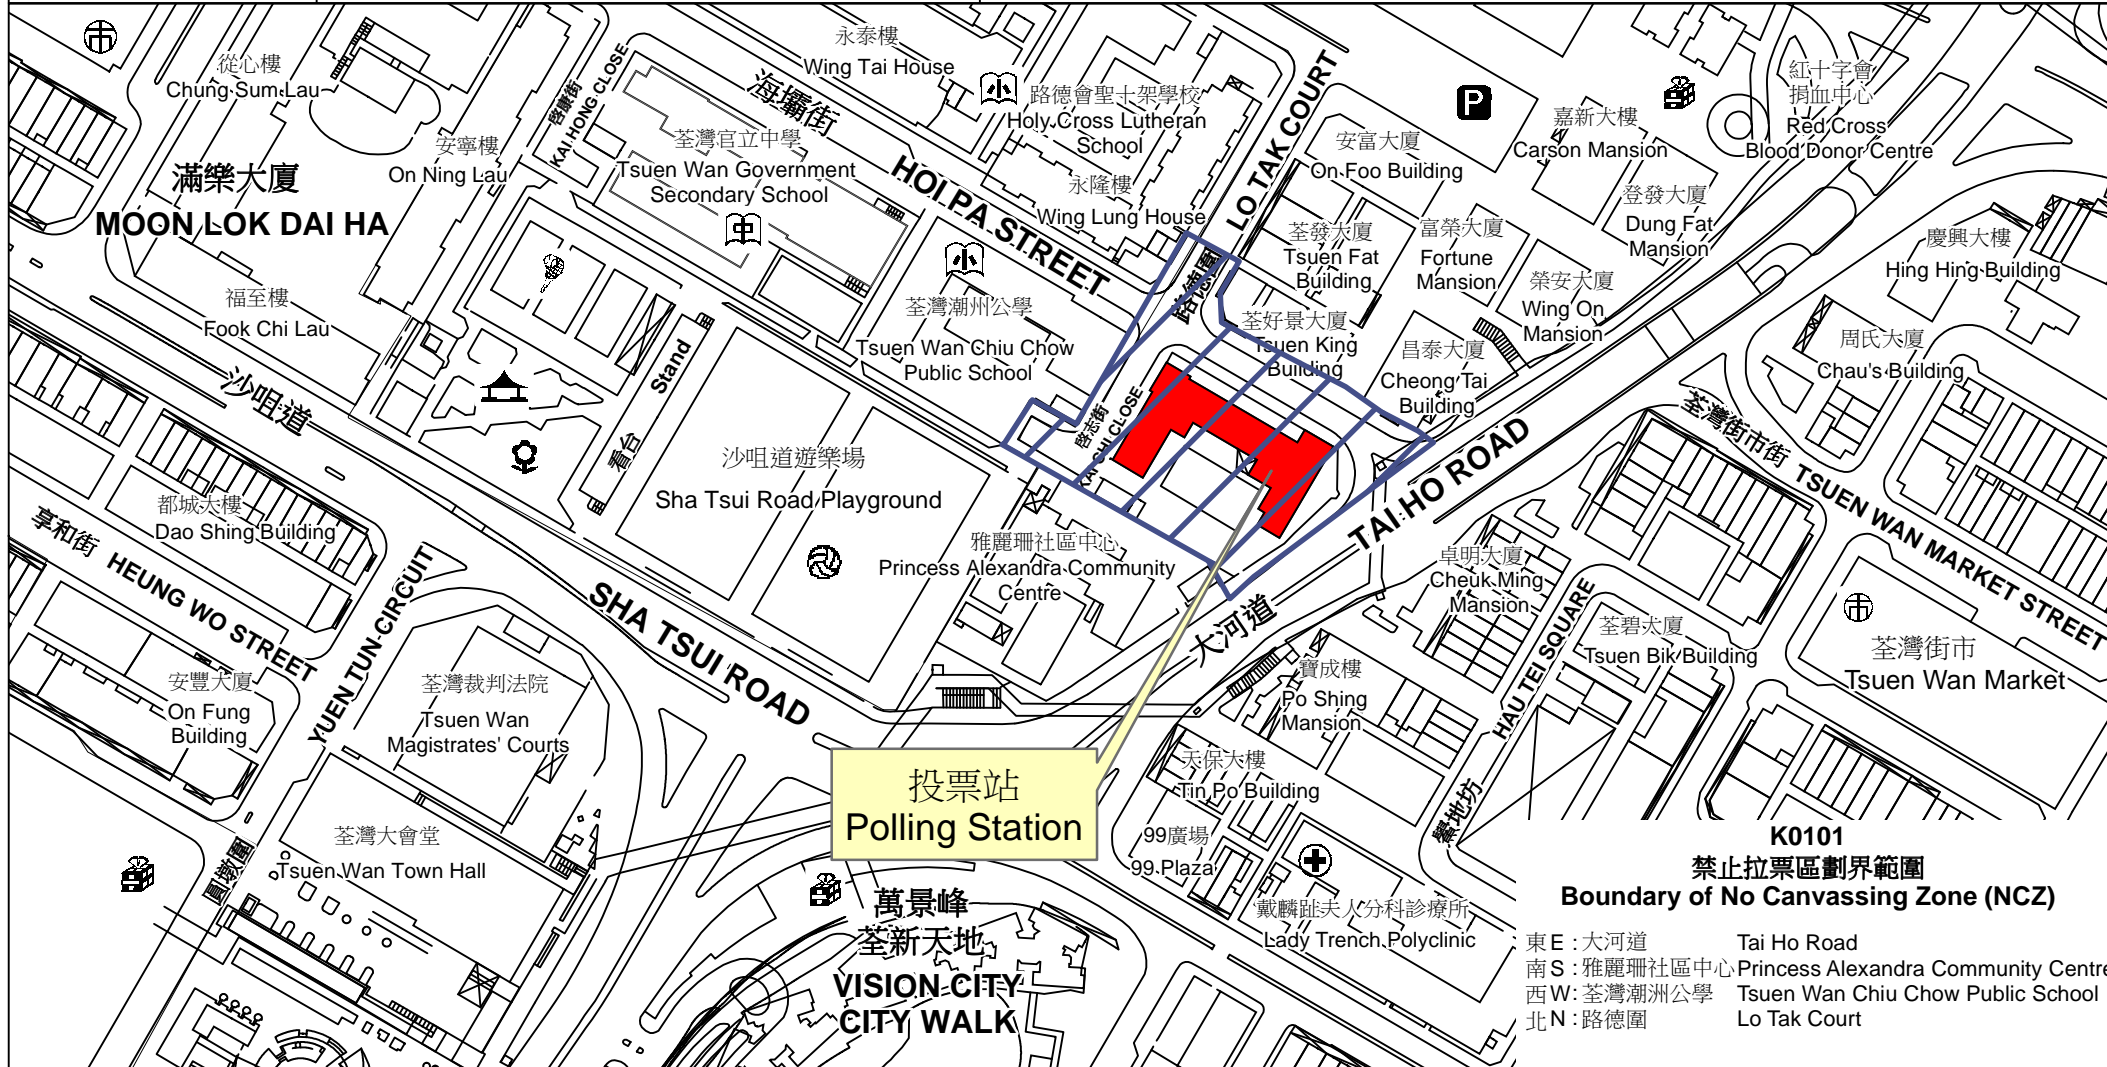

# 投票站位置圖和禁止拉票區 Polling Station - Location Plan & No Canvassing Zone

投票站編號 Polling Station Code  <b>K0101</b>	2018年立法會補選區域名稱 Name of District for 2018 Legislative Council By-election  <b>荃灣                      TSUEN WAN</b>	名稱及地址 Name & Address  海壩街官立小學 新界荃灣啟志街1號 Hoi Pa Street Government Primary School 1 Kai Chi Close, Tsuen Wan, New Territories
---	--	---

投票站  
Polling Station

**K0101**  
禁止拉票區劃界範圍  
Boundary of No Canvassing Zone (NCZ)

東E: 大河道 Tai Ho Road  
 南S: 雅麗珊社區中心 Princess Alexandra Community Centre  
 西W: 荃灣潮州公學 Tsuen Wan Chiu Chow Public School  
 北N: 路德圍 Lo Tak Court

 禁止拉票區  
No Canvassing Zone