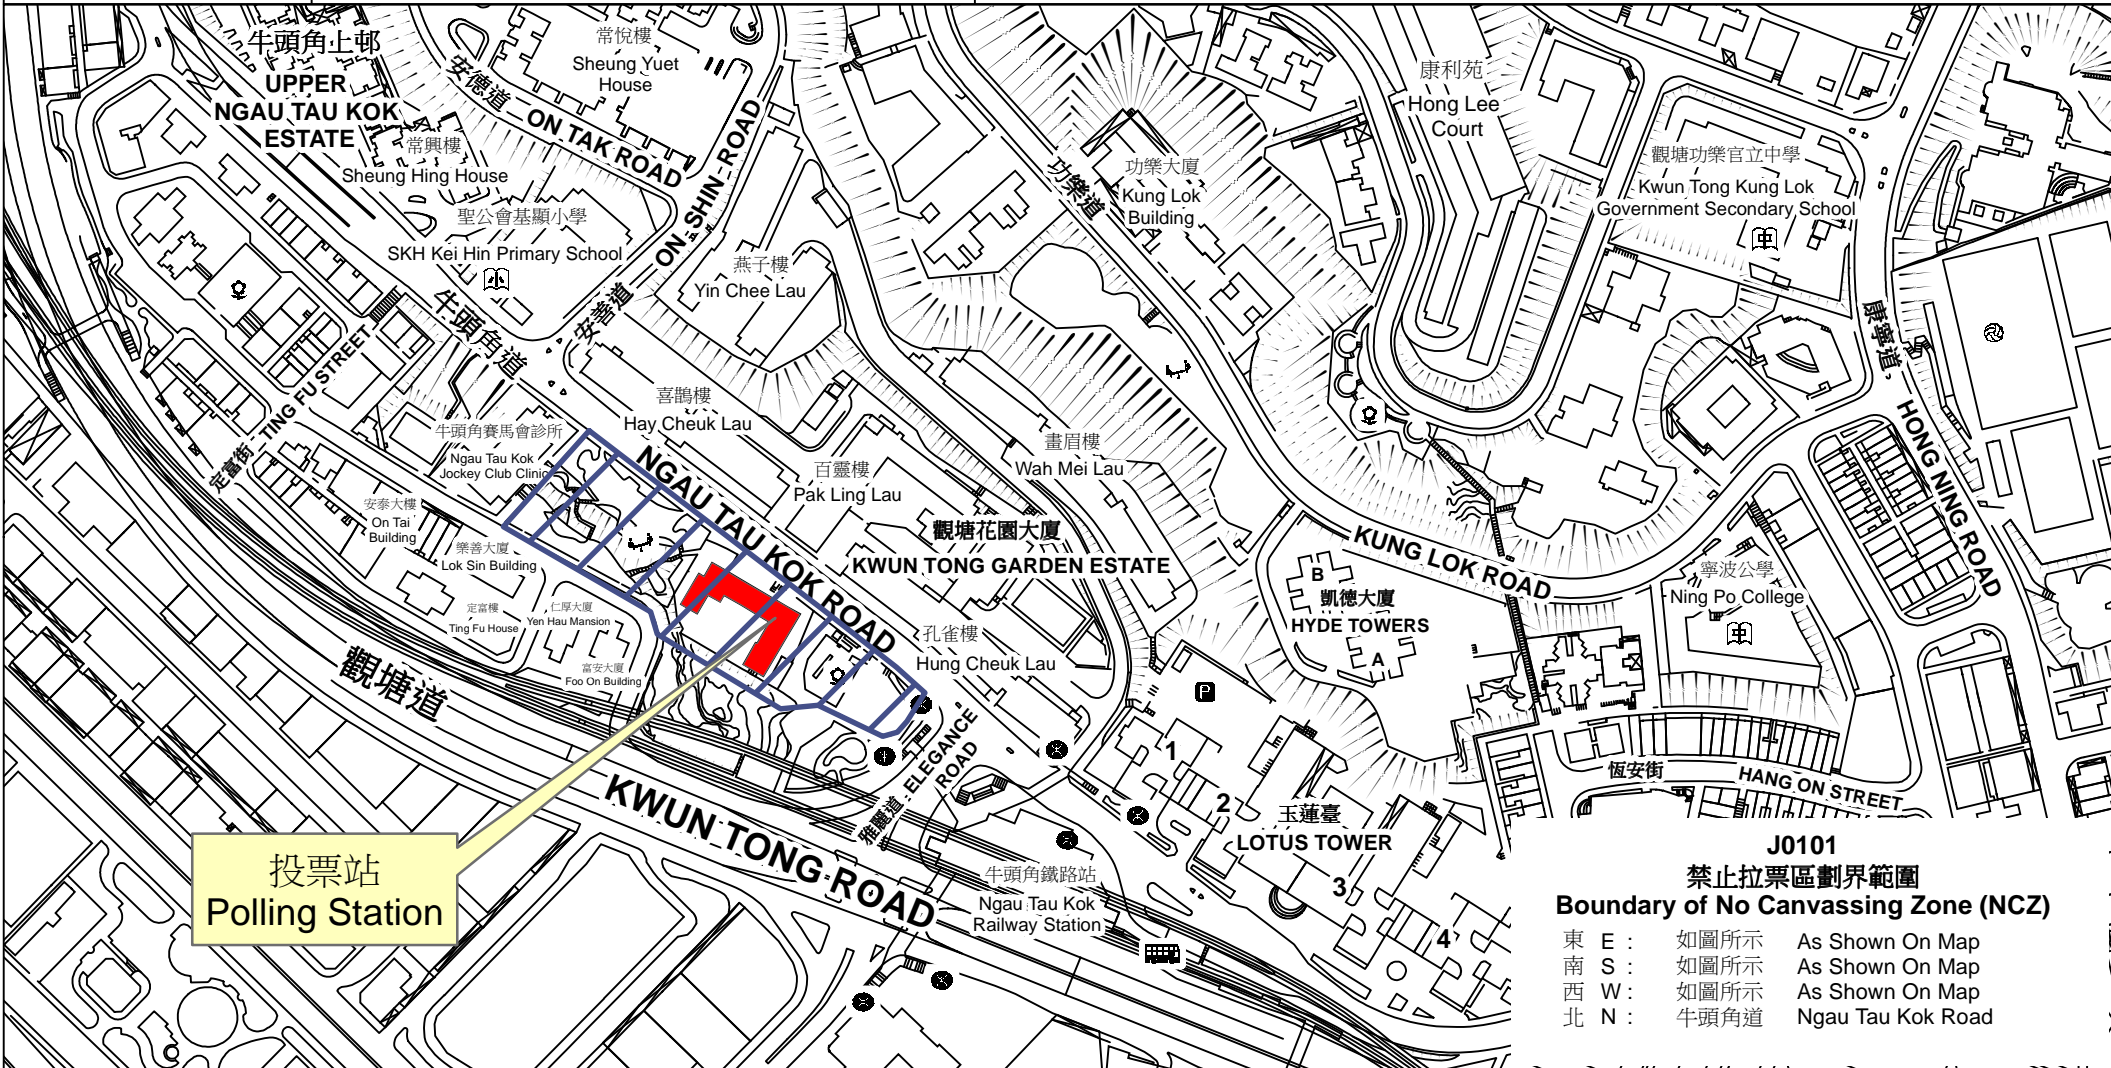

投票站位置圖和禁止拉票區 Polling Station - Location Plan & No Canvassing Zone

投票站編號 Polling Station Code	2018年立法會補選區域名稱 Name of District for 2018 Legislative Council By-election	名稱及地址 Name & Address
J0101	觀塘 KWUN TONG	觀塘官立小學 九龍觀塘牛頭角道240號 Kwun Tong Government Primary School 240 Ngau Tau Kok Road, Kwun Tong, Kowloon

投票站
Polling Station

J0101
禁止拉票區劃界範圍
Boundary of No Canvassing Zone (NCZ)

東 E :	如圖所示	As Shown On Map
南 S :	如圖所示	As Shown On Map
西 W :	如圖所示	As Shown On Map
北 N :	牛頭角道	Ngau Tau Kok Road

 禁止拉票區
No Canvassing Zone