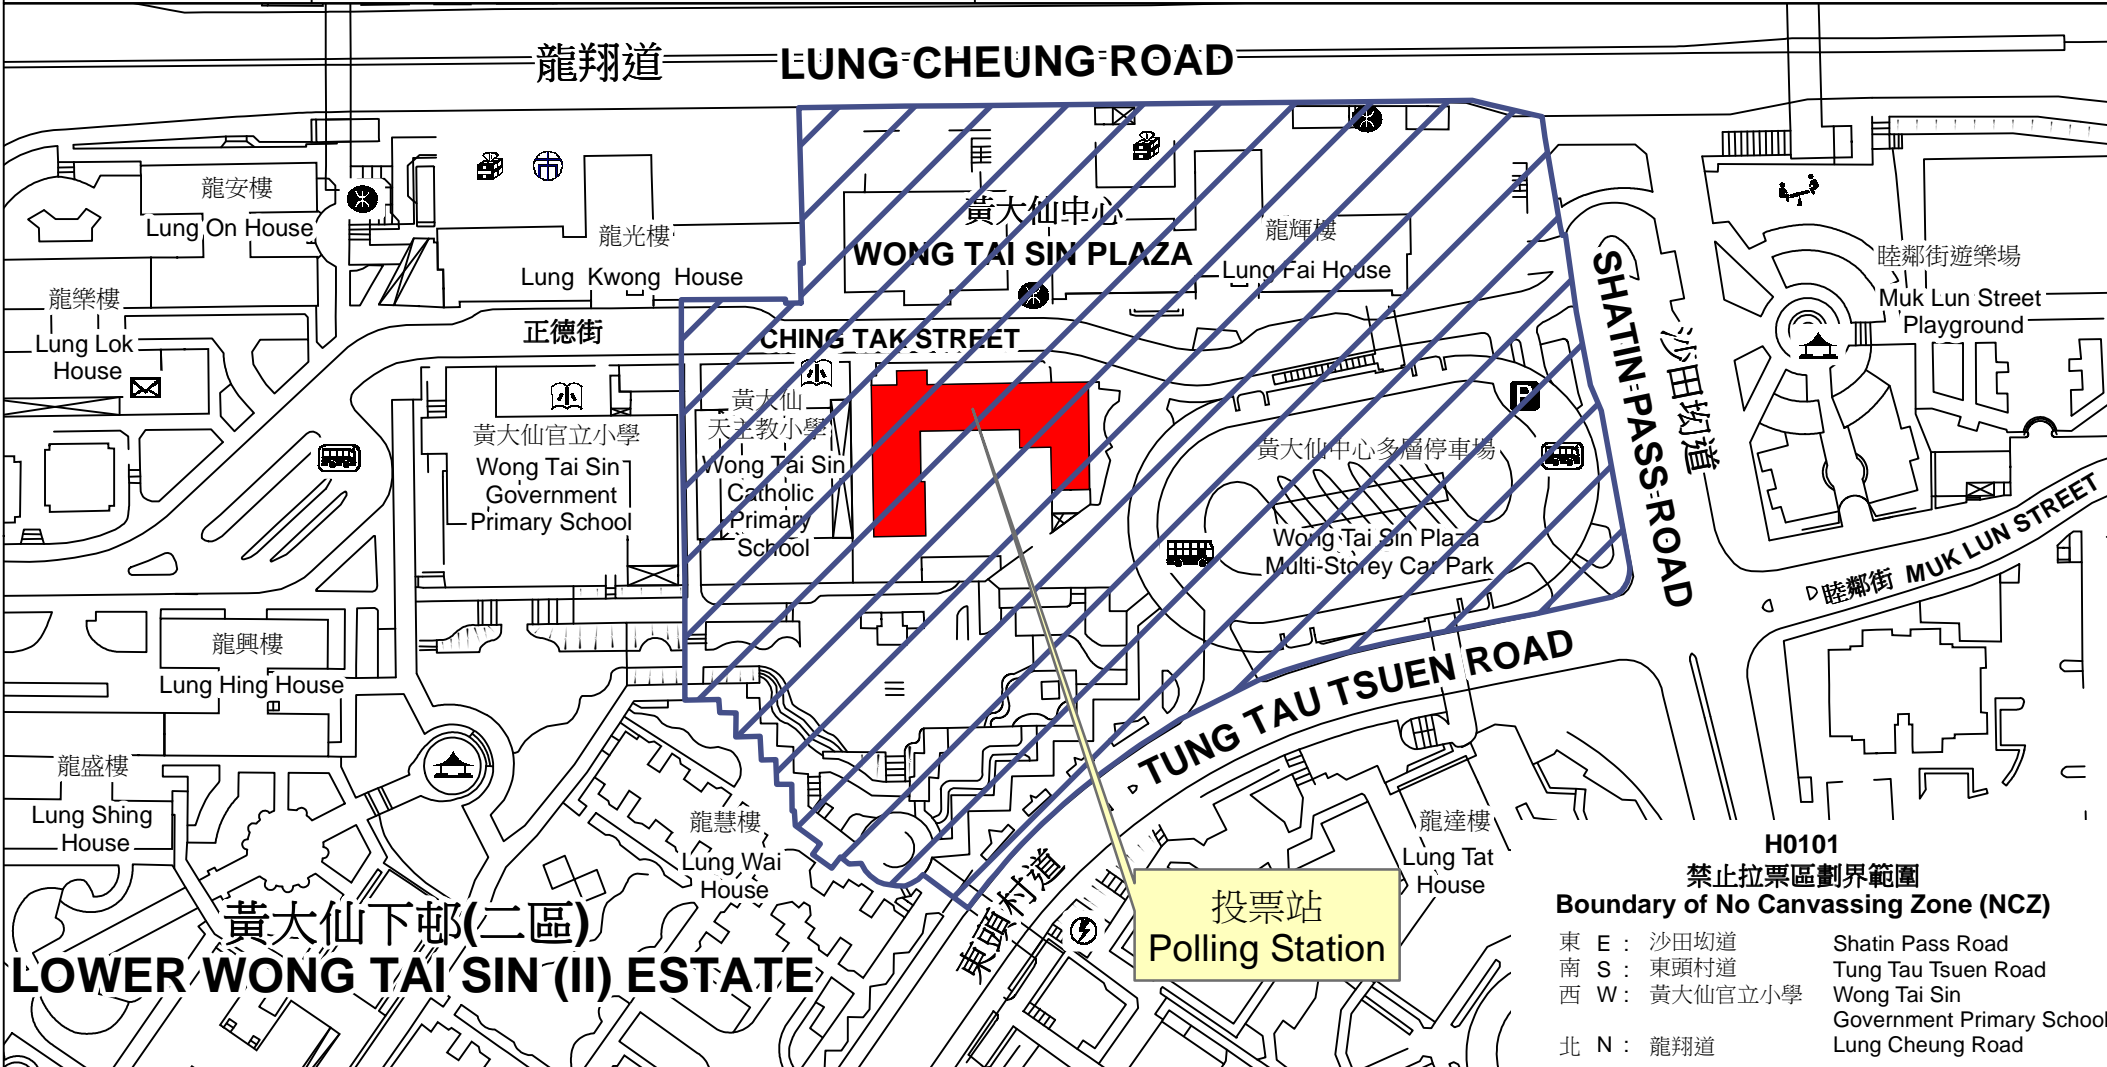

投票站位置圖和禁止拉票區 Polling Station - Location Plan & No Canvassing Zone

投票站編號 Polling Station Code  <b>H0101</b>	2018年立法會補選區域名稱 Name of District for 2018 Legislative Council By-election  <b>黃大仙 WONG TAI SIN</b>	名稱及地址 Name & Address  黃大仙社區中心 九龍黃大仙正德街104號 <b>Wong Tai Sin Community Centre</b> 104 Ching Tak Street, Wong Tai Sin, Kowloon
---	---	---

 禁止拉票區  
No Canvassing Zone