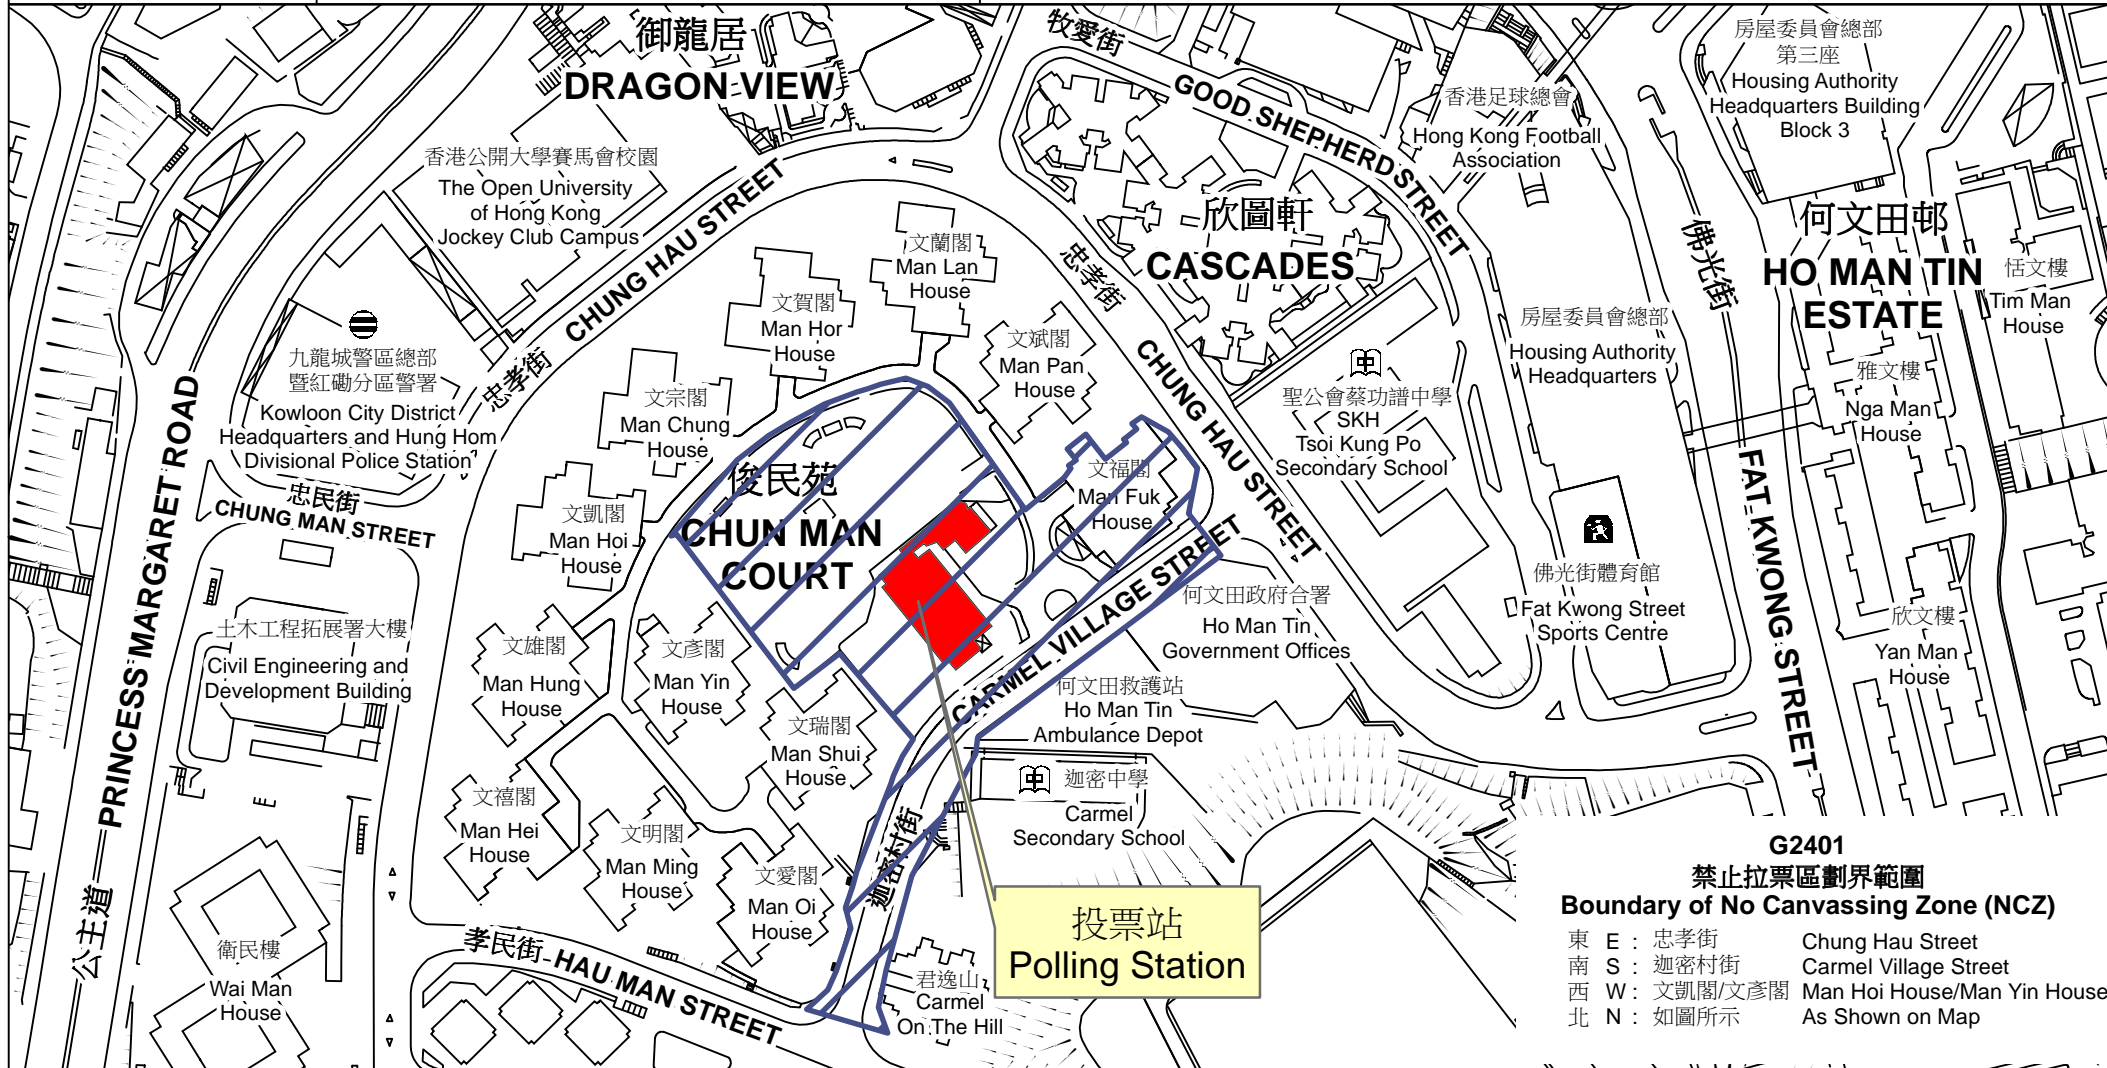

投票站位置圖和禁止拉票區 Polling Station - Location Plan & No Canvassing Zone

投票站編號 Polling Station Code	2018年立法會補選地方選區編號及名稱 Code & Name of Geographical Constituency for 2018 Legislative Council By-election	名稱及地址 Name & Address
G2401	LC2 九龍西 KOWLOON WEST	天主教領島學校 九龍何文田俊民苑 Ling To Catholic Primary School Chun Man Court, Homantin, Kowloon

G2401
禁止拉票區劃界範圍
Boundary of No Canvassing Zone (NCZ)

東 E : 忠孝街	Chung Hau Street
南 S : 迦密村街	Carmel Village Street
西 W : 文凱閣/文彥閣	Man Hoi House/Man Yin House
北 N : 如圖所示	As Shown on Map

 禁止拉票區
No Canvassing Zone