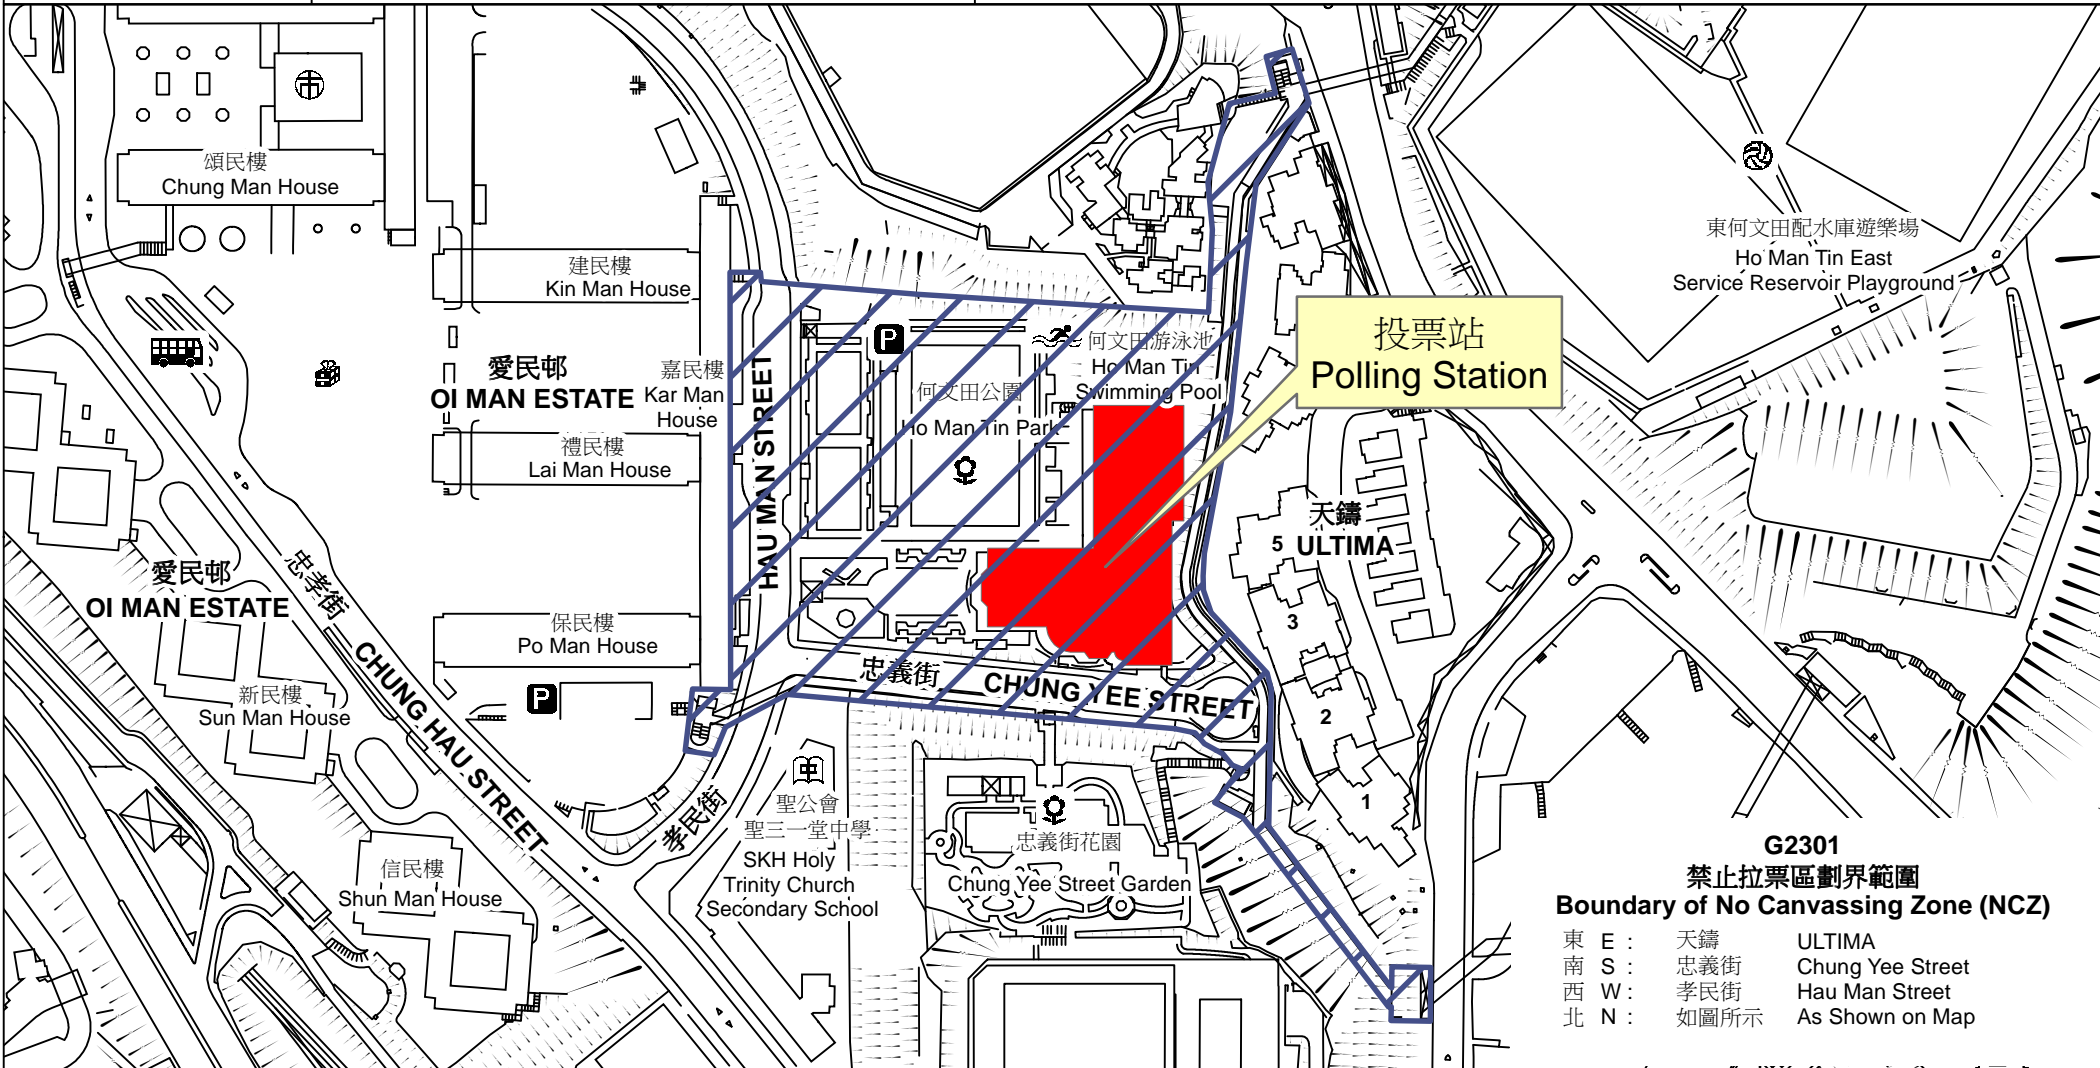

投票站位置圖和禁止拉票區 Polling Station - Location Plan & No Canvassing Zone

投票站編號 Polling Station Code G2301	2018年立法會補選地方選區編號及名稱 Code & Name of Geographical Constituency for 2018 Legislative Council By-election LC2 九龍西 KOWLOON WEST	名稱及地址 Name & Address 何文田體育館 九龍何文田忠義街1號 Ho Man Tin Sports Centre 1 Chung Yee Street, Homantin, Kowloon
---	--	---

 禁止拉票區
No Canvassing Zone