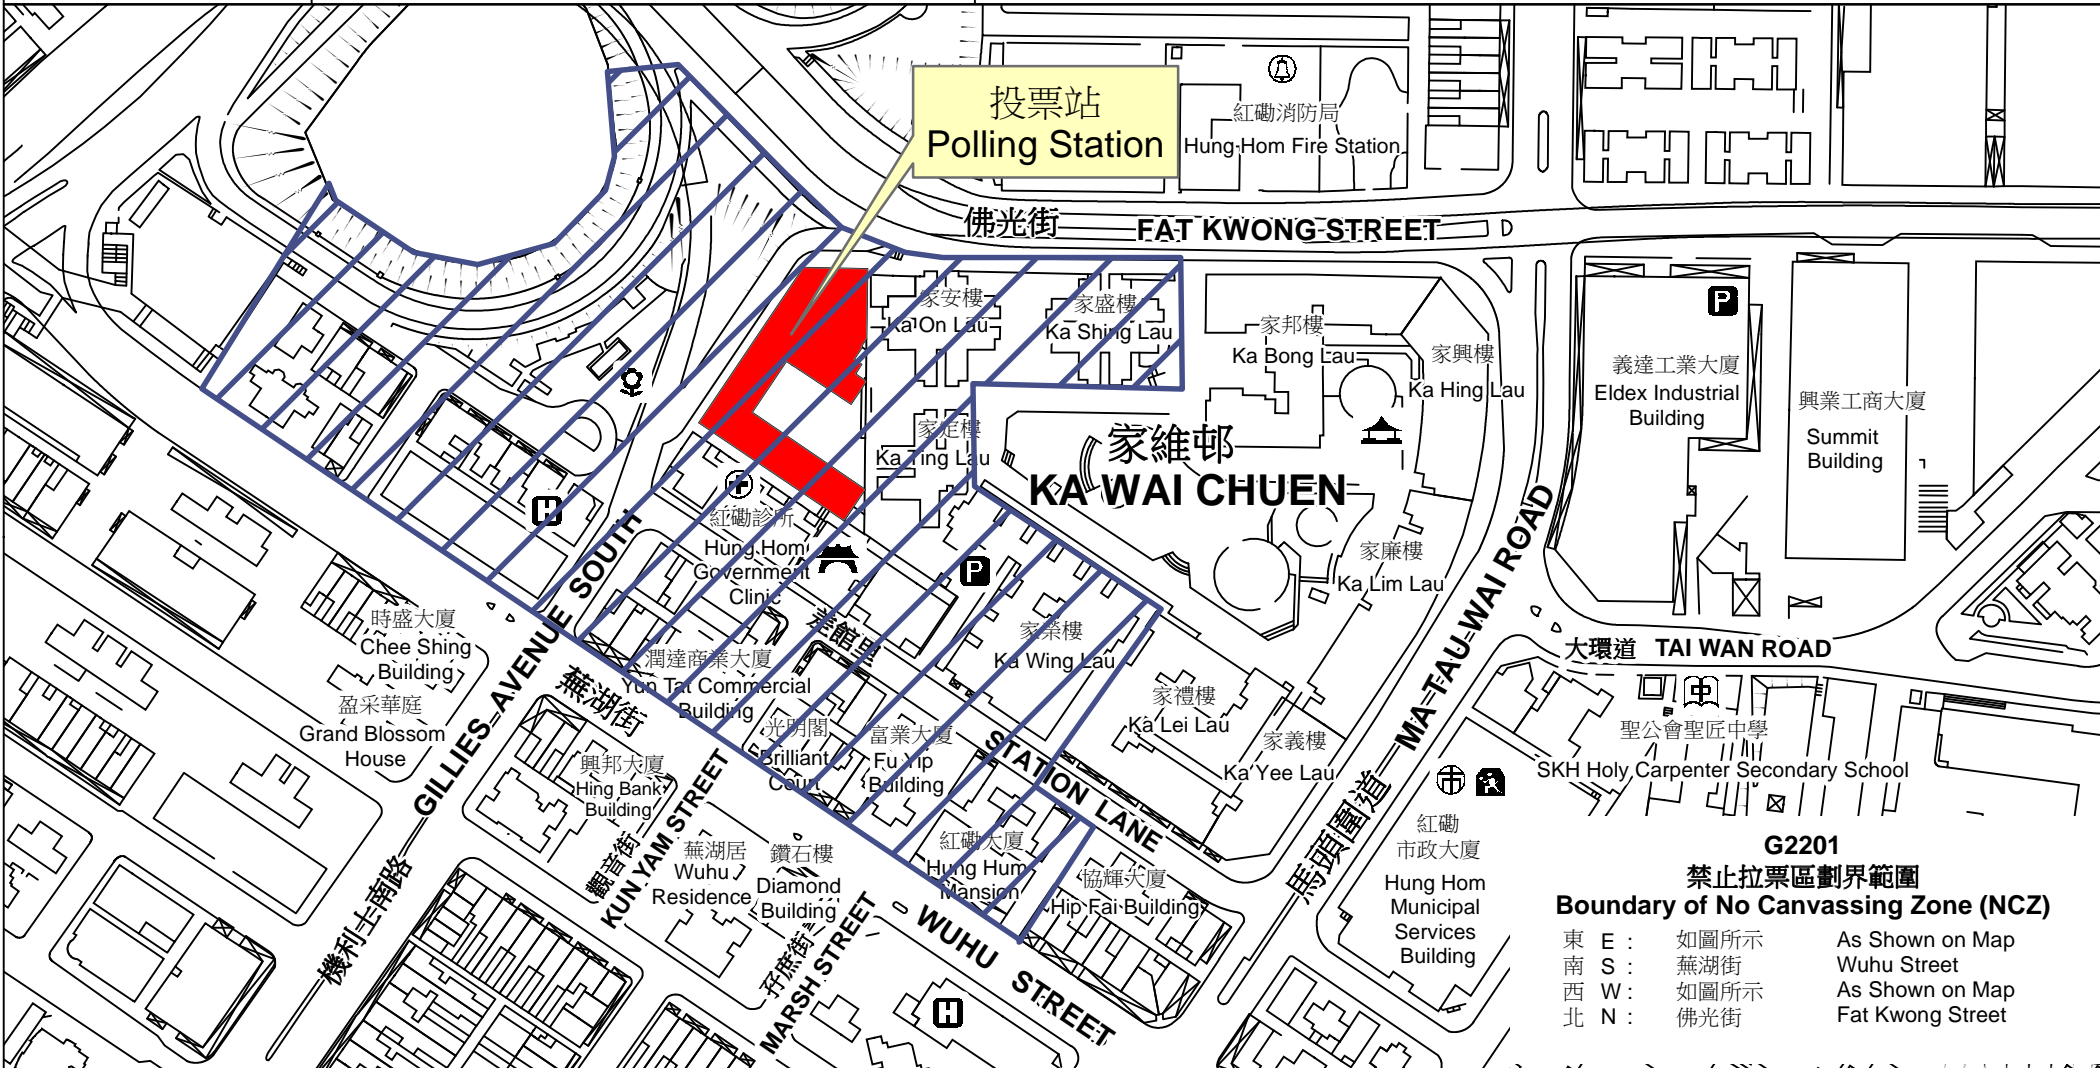

投票站位置圖和禁止拉票區 Polling Station - Location Plan & No Canvassing Zone

投票站編號 Polling Station Code	2018年立法會補選地方選區編號及名稱 Code & Name of Geographical Constituency for 2018 Legislative Council By-election	名稱及地址 Name & Address
G2201	LC2 九龍西 KOWLOON WEST	法國國際學校(紅磡校舍) 九龍紅磡機利士南路68號 French International School (Hung Hom Campus) 68 Gillies Avenue South, Hung Hom, Kowloon

G2201
禁止拉票區劃界範圍
Boundary of No Canvassing Zone (NCZ)

東 E :	如圖所示	As Shown on Map
南 S :	蕪湖街	Wuhu Street
西 W :	如圖所示	As Shown on Map
北 N :	佛光街	Fat Kwong Street

 禁止拉票區
No Canvassing Zone