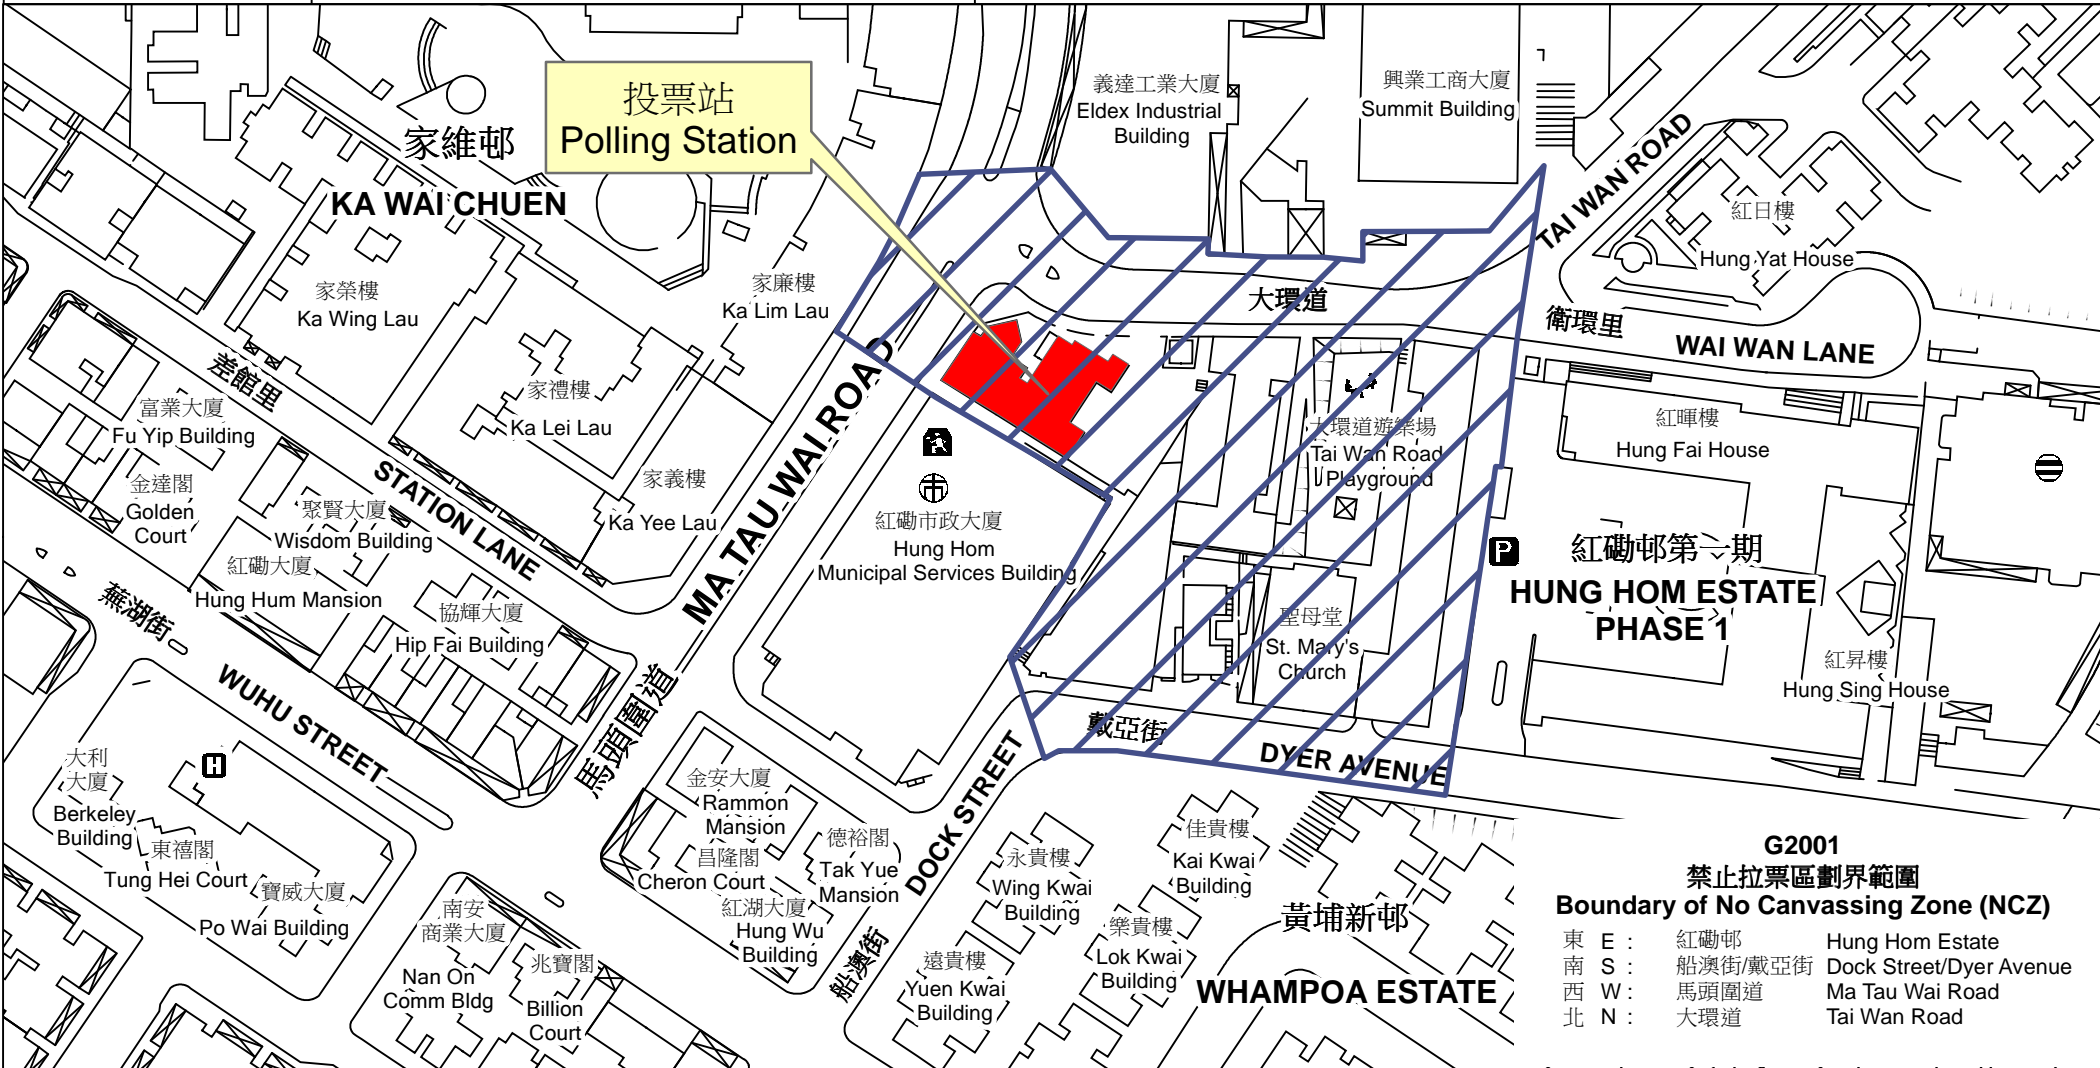

投票站位置圖和禁止拉票區 Polling Station - Location Plan & No Canvassing Zone

投票站編號 Polling Station Code	2018年立法會補選地方選區編號及名稱 Code & Name of Geographical Constituency for 2018 Legislative Council By-election	名稱及地址 Name & Address
G2001	LC2 九龍西 KOWLOON WEST	聖公會聖匠中學 九龍紅磡大環道10號 SKH Holy Carpenter Secondary School 10 Tai Wan Road, Hung Hom, Kowloon

G2001
禁止拉票區劃界範圍
Boundary of No Canvassing Zone (NCZ)

東 E :	紅磡邨	Hung Hom Estate
南 S :	船澳街/戴亞街	Dock Street/Dyer Avenue
西 W :	馬頭圍道	Ma Tau Wai Road
北 N :	大環道	Tai Wan Road

 禁止拉票區
No Canvassing Zone