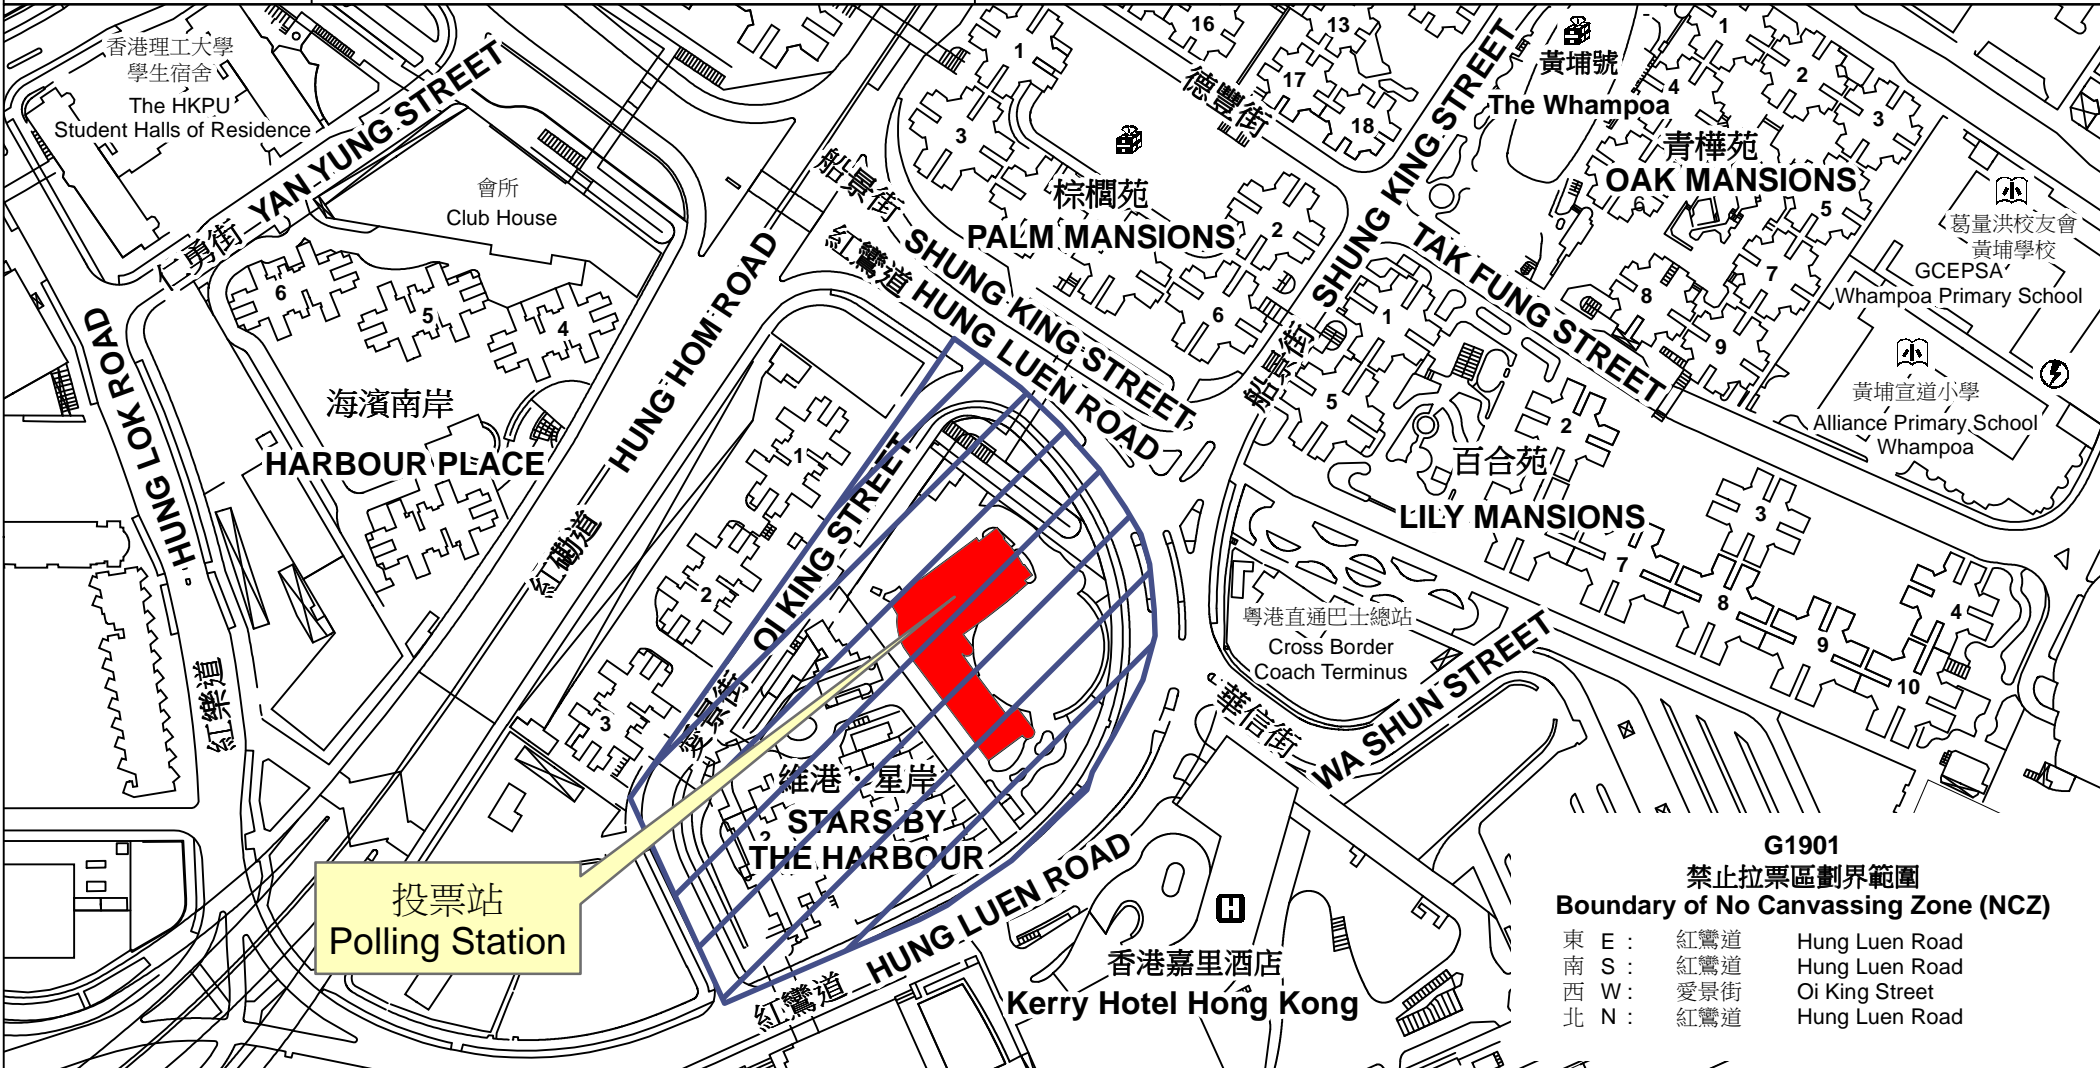

投票站位置圖和禁止拉票區 Polling Station - Location Plan & No Canvassing Zone

投票站編號 Polling Station Code  <b>G1901</b>	2018年立法會補選地方選區編號及名稱 Code & Name of Geographical Constituency for 2018 Legislative Council By-election  <b>LC2                      九龍西                      KOWLOON WEST</b>	名稱及地址 Name & Address  馬頭涌官立小學(紅磡灣) 九龍紅磡灣愛景街3號 <b>Ma Tau Chung Government Primary School (Hung Hom Bay)</b> 3 Oi King Street, Hung Hom Bay, Kowloon
---	--	--

投票站  
Polling Station

**G1901  
禁止拉票區劃界範圍  
Boundary of No Canvassing Zone (NCZ)**

東 E :	紅磡道	Hung Luen Road
南 S :	紅磡道	Hung Luen Road
西 W :	愛景街	Oi King Street
北 N :	紅磡道	Hung Luen Road

 禁止拉票區  
No Canvassing Zone