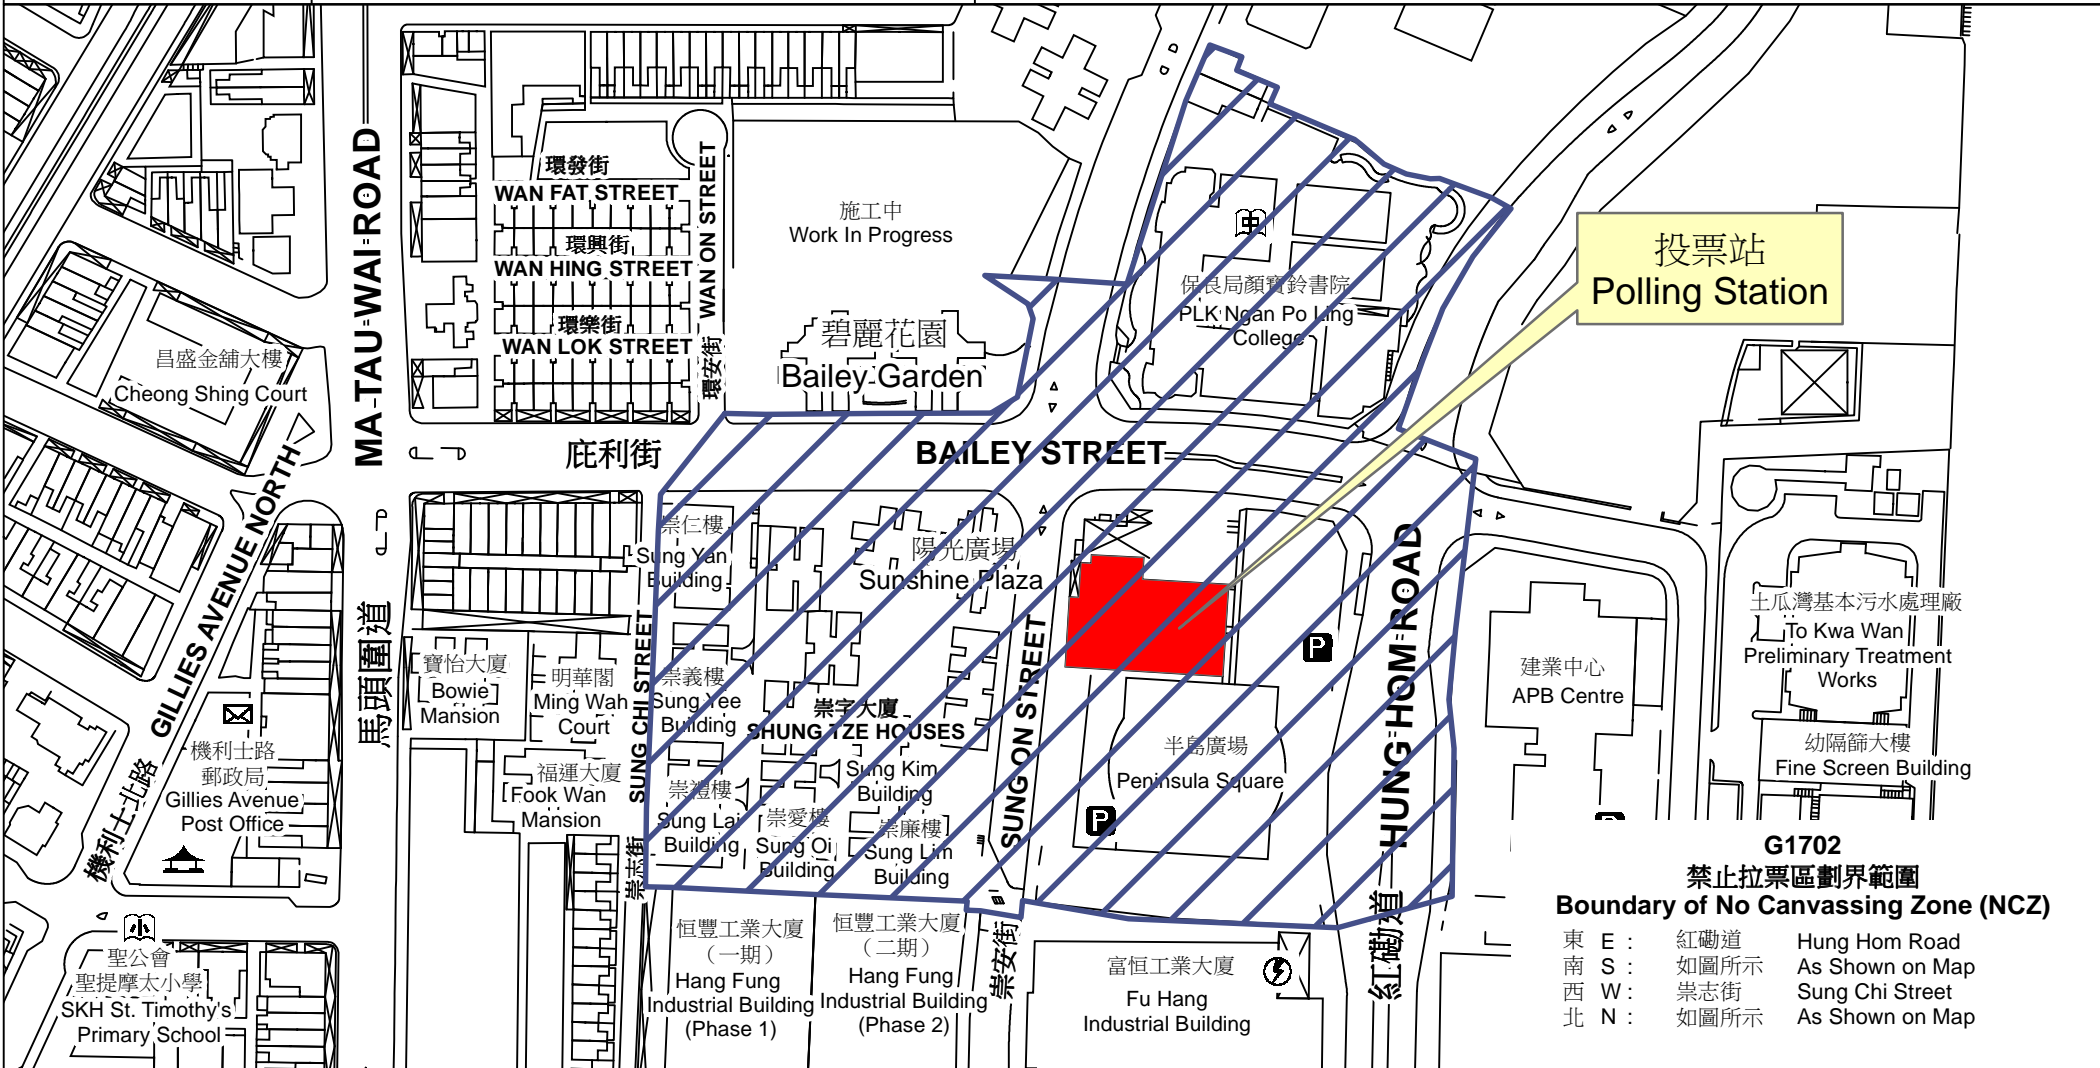

投票站位置圖和禁止拉票區 Polling Station - Location Plan & No Canvassing Zone

投票站編號 Polling Station Code	2018年立法會補選地方選區編號及名稱 Code & Name of Geographical Constituency for 2018 Legislative Council By-election	名稱及地址 Name & Address
<p>G1702</p>	<p>LC2 九龍西 KOWLOON WEST</p>	<p>紅磡社區會堂 九龍紅磡庇利街42號九龍城政府合署高層地下 Hung Hom Community Hall UG/F, Kowloon City Government Offices, 42 Bailey Street, Hung Hom, Kowloon</p>

G1702
禁止拉票區劃界範圍
Boundary of No Canvassing Zone (NCZ)

東 E :	紅磡道	Hung Hom Road
南 S :	如圖所示	As Shown on Map
西 W :	崇志街	Sung Chi Street
北 N :	如圖所示	As Shown on Map

 禁止拉票區
No Canvassing Zone