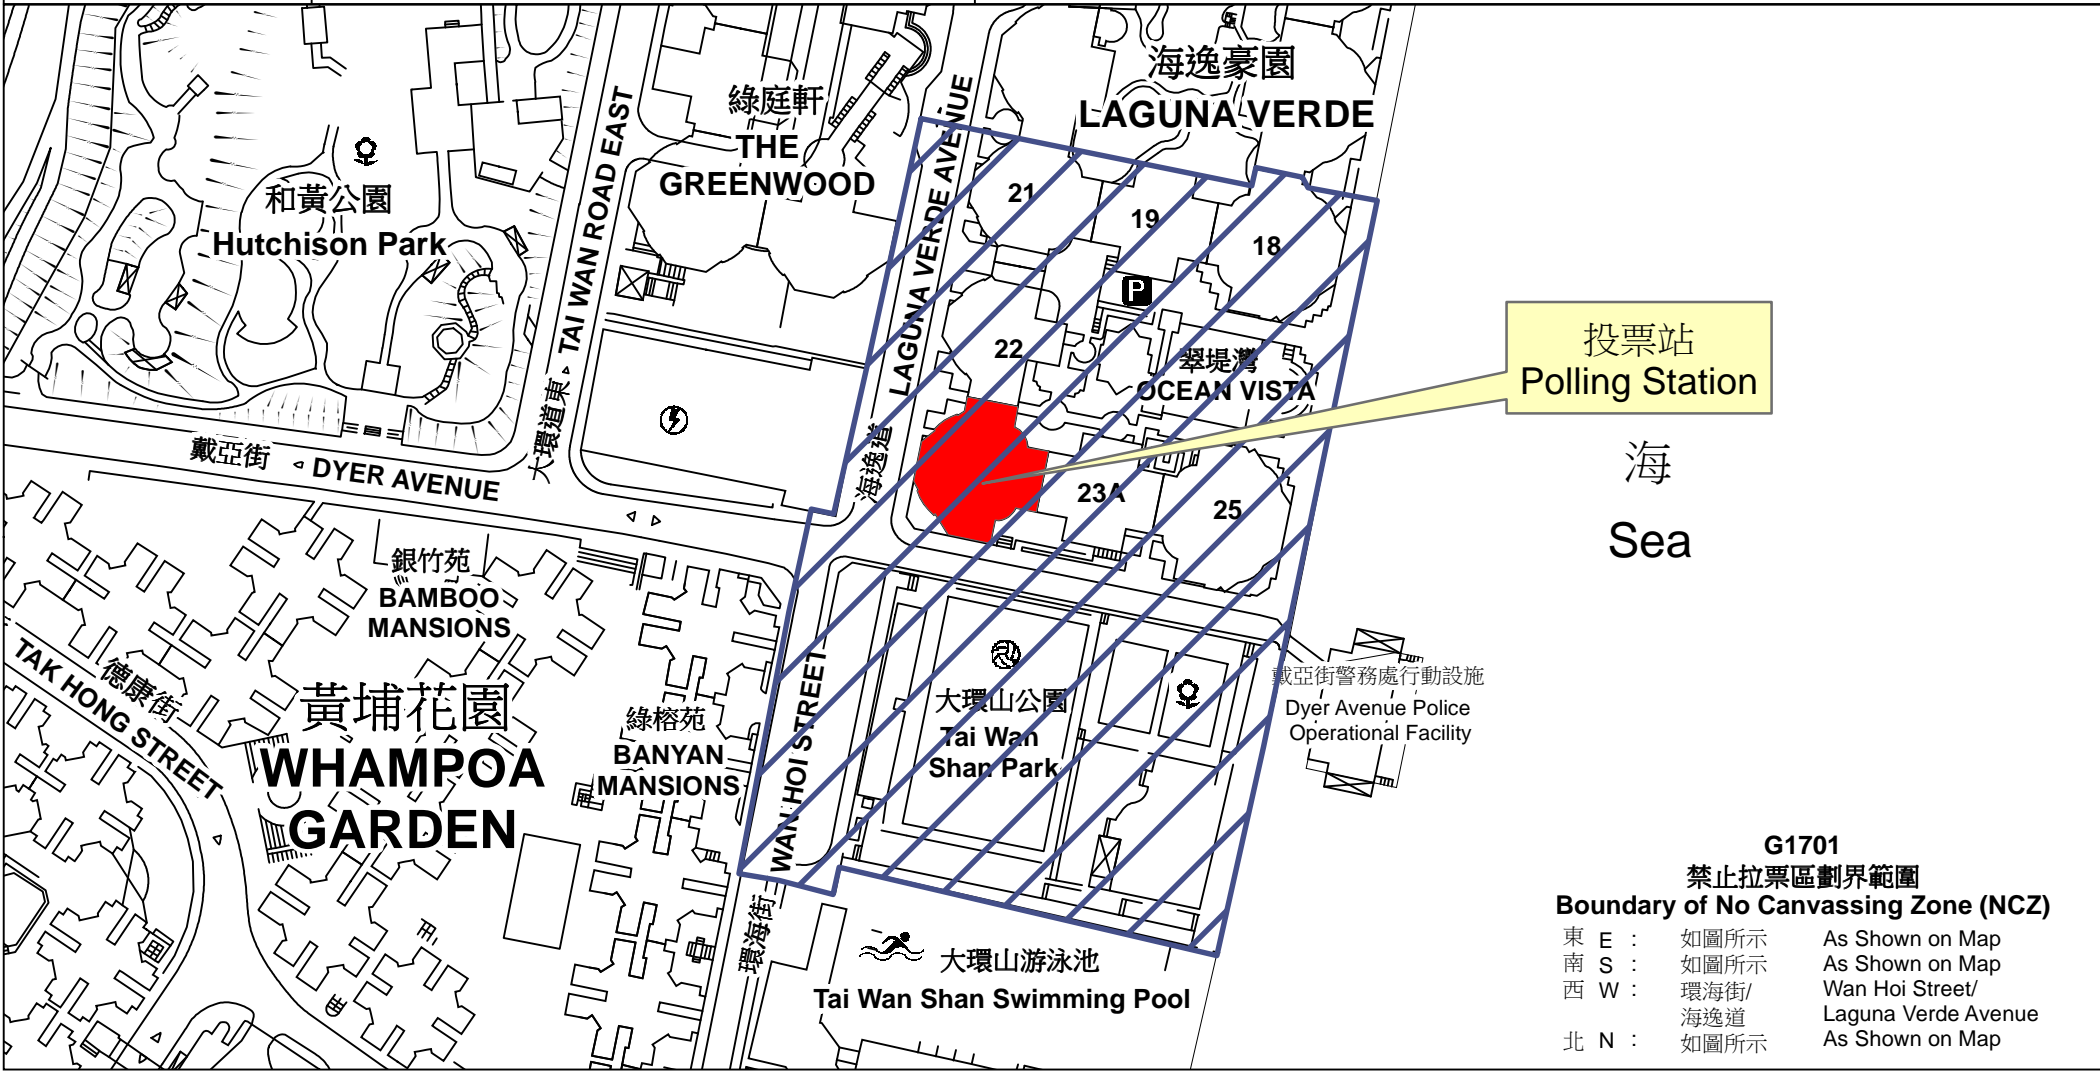

投票站位置圖和禁止拉票區 Polling Station - Location Plan & No Canvassing Zone

投票站編號 Polling Station Code	2018年立法會補選地方選區編號及名稱 Code & Name of Geographical Constituency for 2018 Legislative Council By-election	名稱及地址 Name & Address
G1701	<p align="center">LC2 九龍西 KOWLOON WEST</p>	<p>博愛醫院任永賢夫人幼稚園幼兒中心 九龍紅磡海逸豪園23座地下 POH Mrs Yam Wing Yin Kindergarten Day Nursery G/F, Tower 23, Laguna Verde, Hung Hom, Kowloon</p>

投票站
Polling Station

海
Sea

G1701
禁止拉票區劃界範圍
Boundary of No Canvassing Zone (NCZ)

東 E :	如圖所示	As Shown on Map
南 S :	如圖所示	As Shown on Map
西 W :	環海街/ 海逸道	Wan Hoi Street/ Laguna Verde Avenue
北 N :	如圖所示	As Shown on Map

 禁止拉票區
No Canvassing Zone