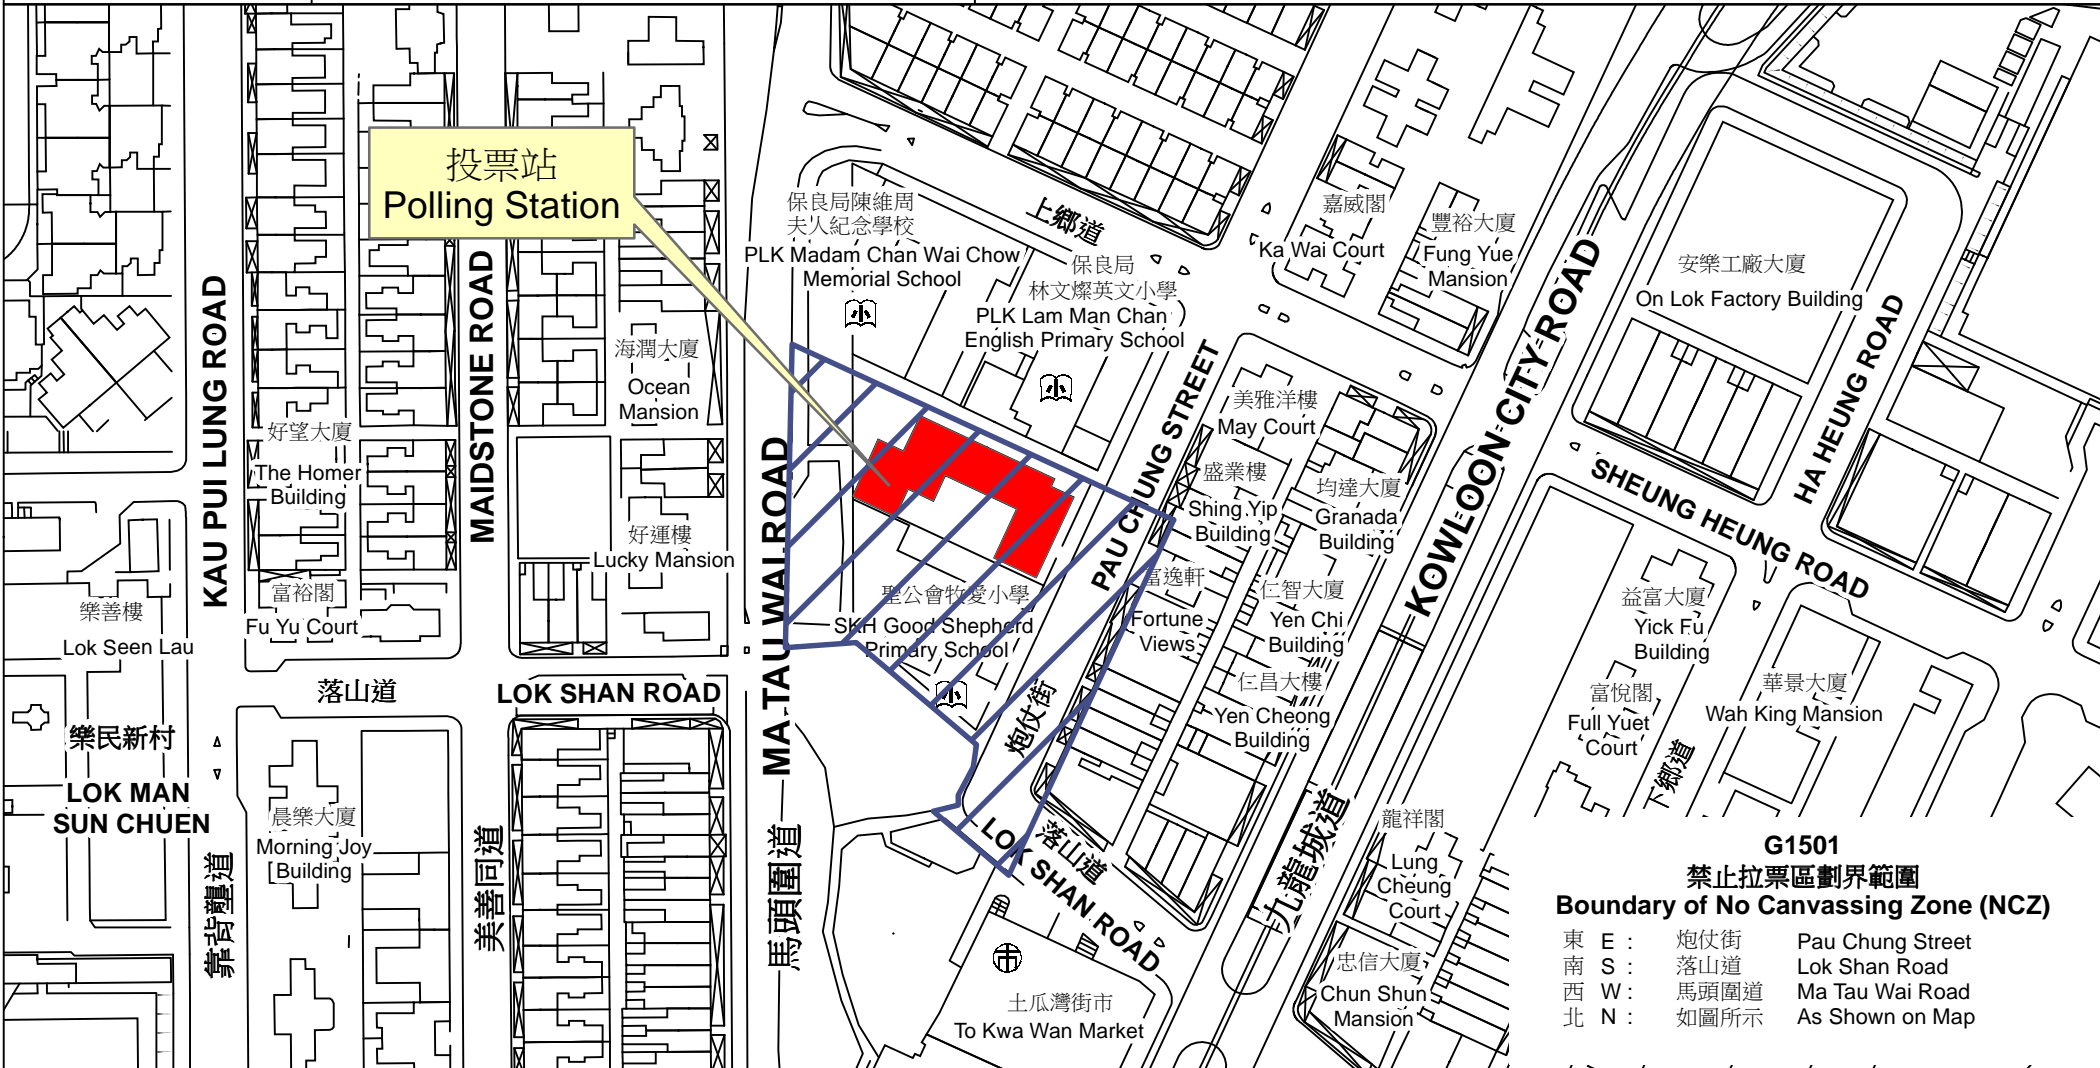

投票站位置圖和禁止拉票區 Polling Station - Location Plan & No Canvassing Zone

投票站編號 Polling Station Code	2018年立法會補選地方選區編號及名稱 Code & Name of Geographical Constituency for 2018 Legislative Council By-election	名稱及地址 Name & Address
<p>G1501</p>	<p>LC2 九龍西 KOWLOON WEST</p>	<p>基督教香港信義會紅磡信義學校 九龍土瓜灣炮仗街39號 ELCHK Hung Hom Lutheran Primary School 39 Pau Chung Street, To Kwa Wan, Kowloon</p>

G1501
禁止拉票區劃界範圍
Boundary of No Canvassing Zone (NCZ)

東 E :	炮仗街	Pau Chung Street
南 S :	落山道	Lok Shan Road
西 W :	馬頭圍道	Ma Tau Wai Road
北 N :	如圖所示	As Shown on Map

 禁止拉票區
No Canvassing Zone