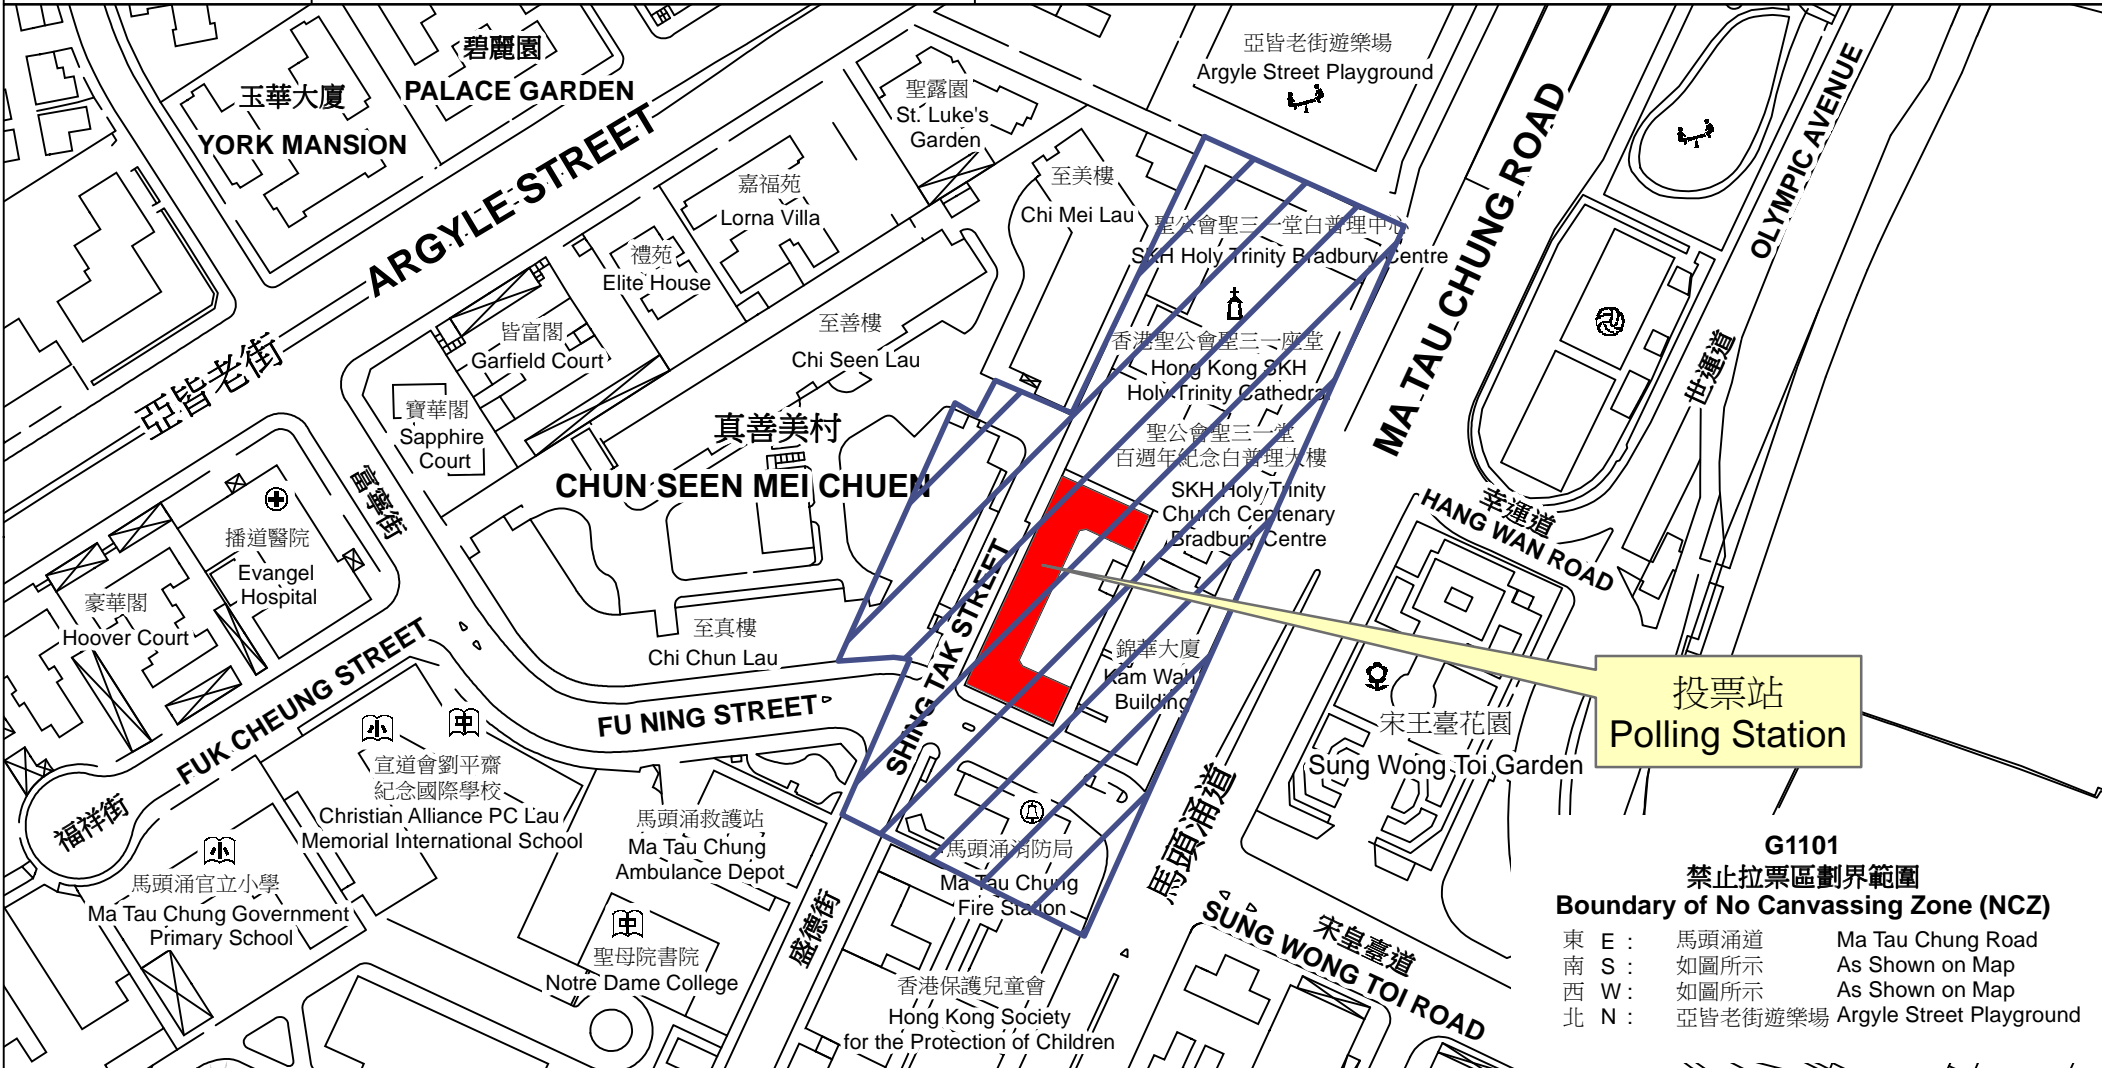

投票站位置圖和禁止拉票區 Polling Station - Location Plan & No Canvassing Zone

投票站編號 Polling Station Code	2018年立法會補選地方選區編號及名稱 Code & Name of Geographical Constituency for 2018 Legislative Council By-election	名稱及地址 Name & Address
G1101	LC2 九龍西 KOWLOON WEST	聖三一堂小學 九龍九龍城富寧街57號 Holy Trinity Primary School 57 Fu Ning Street, Kowloon City, Kowloon

投票站
Polling Station

G1101
禁止拉票區劃界範圍
Boundary of No Canvassing Zone (NCZ)

東 E :	馬頭涌道	Ma Tau Chung Road
南 S :	如圖所示	As Shown on Map
西 W :	如圖所示	As Shown on Map
北 N :	亞皆老街遊樂場	Argyle Street Playground

 禁止拉票區
No Canvassing Zone