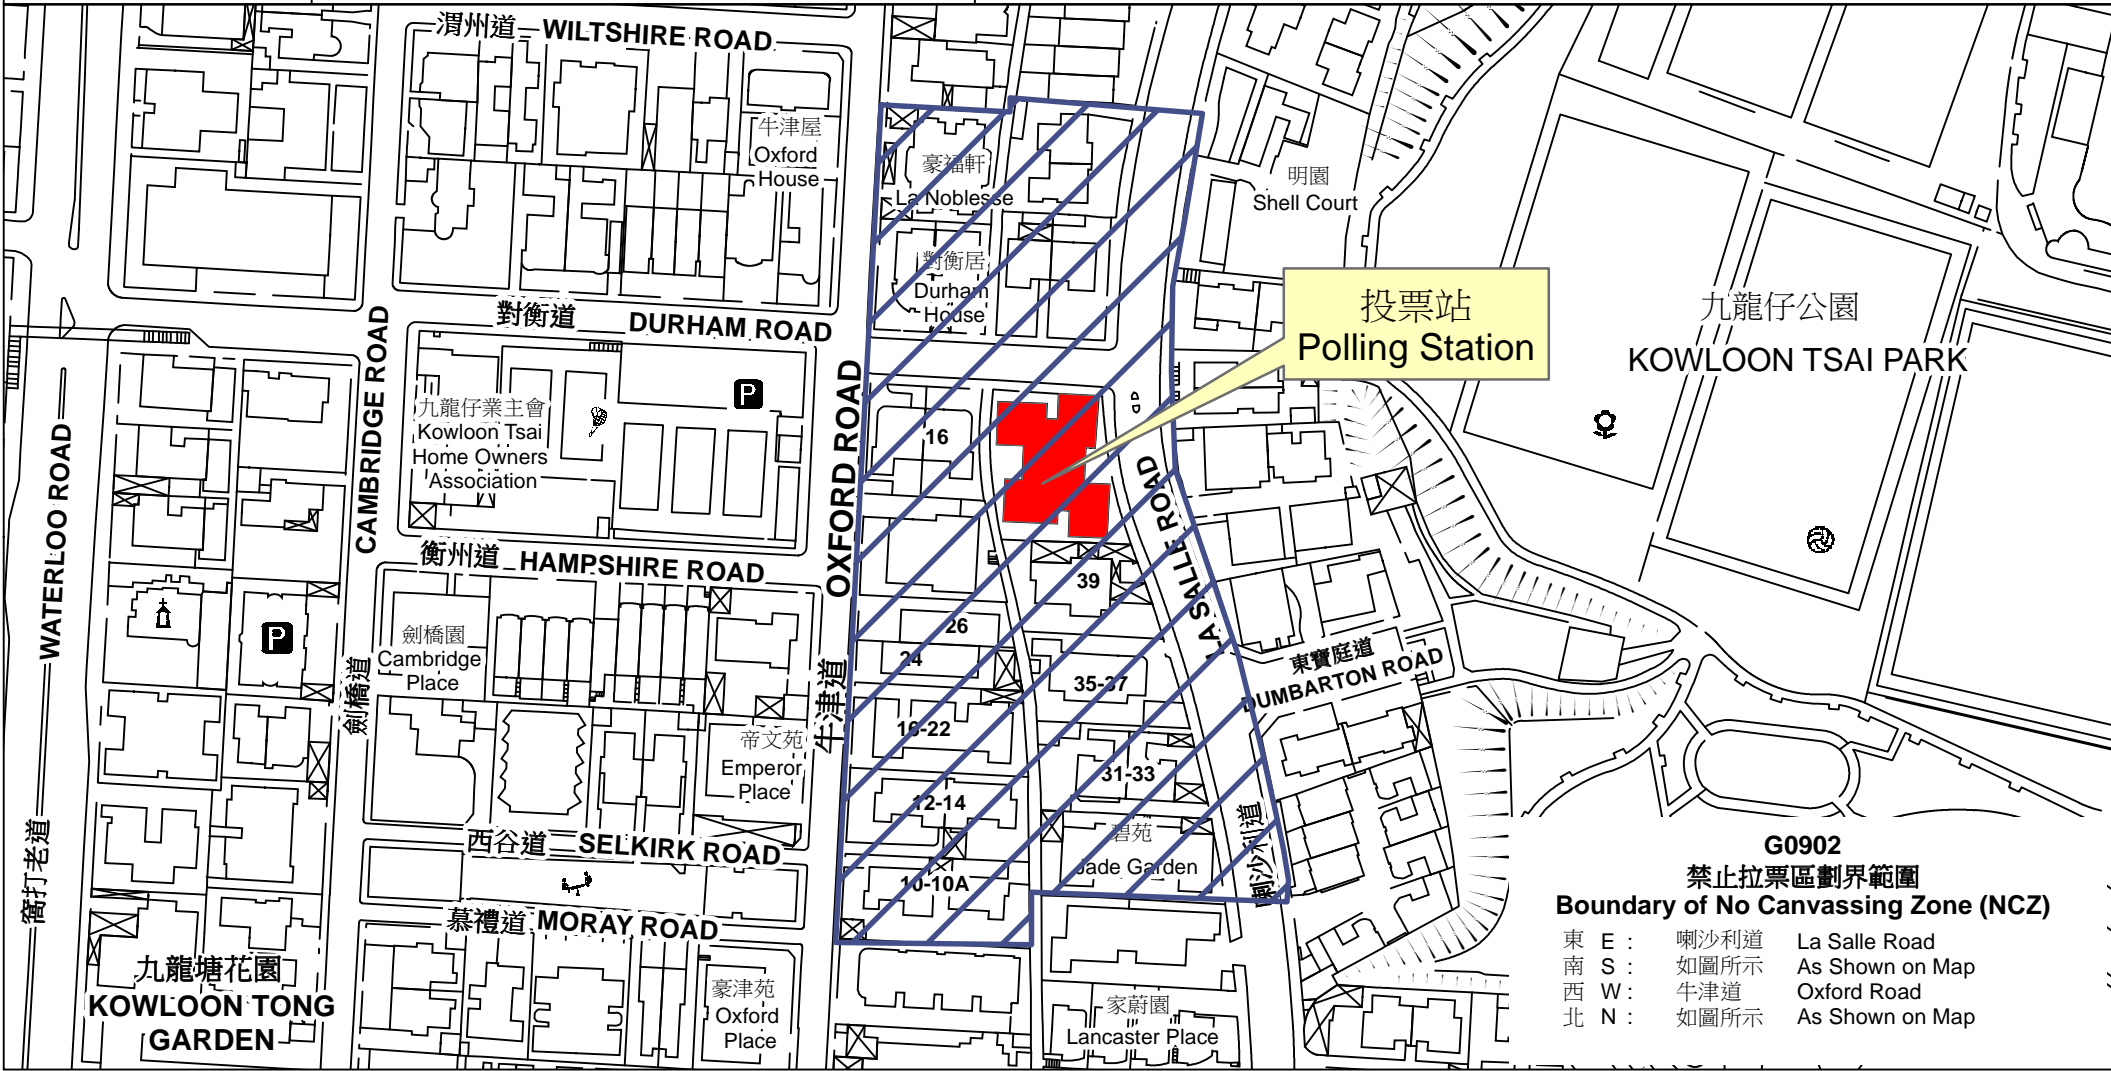

投票站位置圖和禁止拉票區 Polling Station - Location Plan & No Canvassing Zone

投票站編號 Polling Station Code G0902	2018年立法會補選地方選區編號及名稱 Code & Name of Geographical Constituency for 2018 Legislative Council By-election LC2 九龍西 KOWLOON WEST	名稱及地址 Name & Address 九龍方方樂趣幼稚兒園 九龍九龍塘對衡道20號 Kowloon Funful Kindergarten & Children's Corner 20 Durham Road, Kowloon Tong, Kowloon
---	--	---

G0902
禁止拉票區劃界範圍
Boundary of No Canvassing Zone (NCZ)

東 E :	喇沙利道	La Salle Road
南 S :	如圖所示	As Shown on Map
西 W :	牛津道	Oxford Road
北 N :	如圖所示	As Shown on Map

 禁止拉票區
 No Canvassing Zone