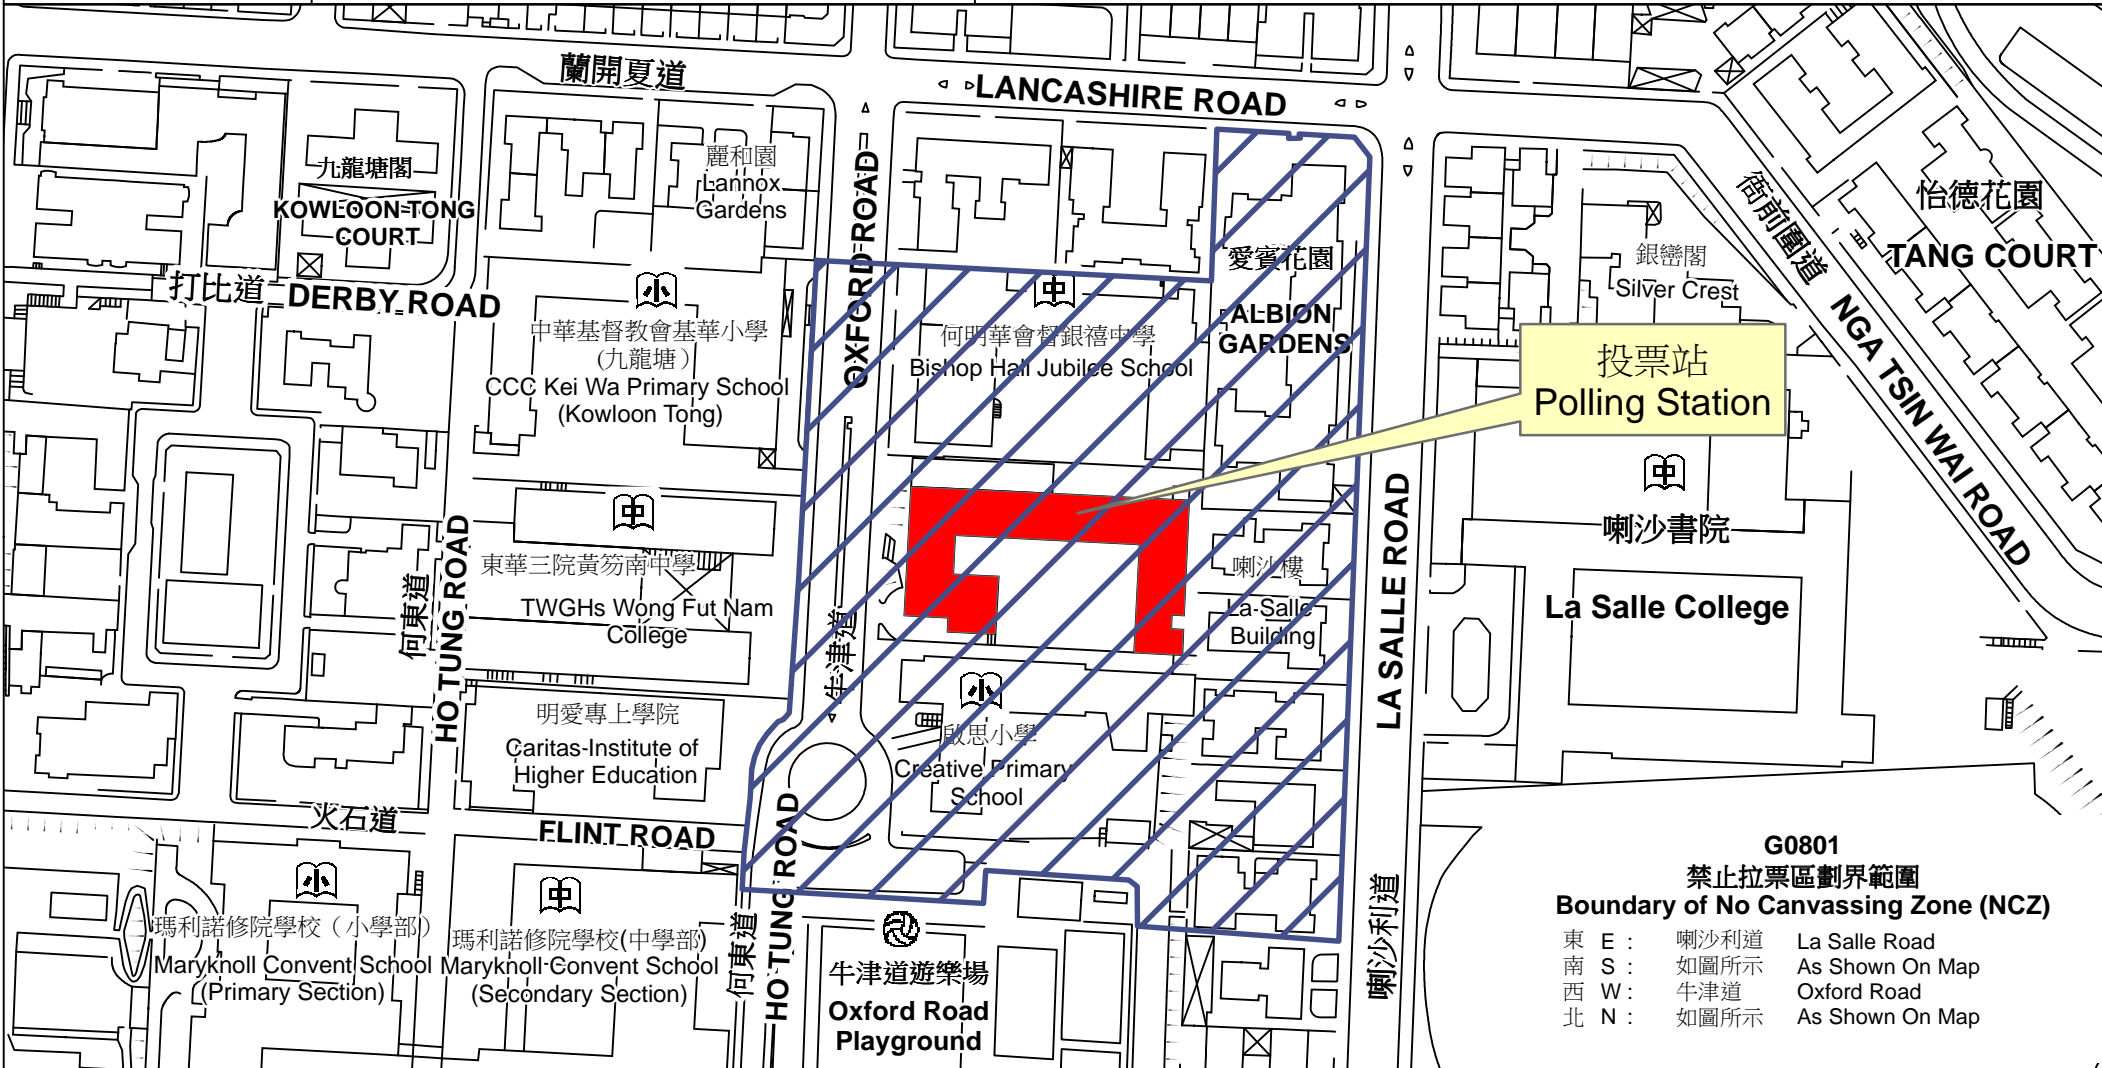

投票站位置圖和禁止拉票區 Polling Station - Location Plan & No Canvassing Zone

投票站編號 Polling Station Code	2018年立法會補選地方選區編號及名稱 Code & Name of Geographical Constituency for 2018 Legislative Council By-election	名稱及地址 Name & Address
G0801	LC2 九龍西 KOWLOON WEST	賽馬會官立中學 九龍九龍塘牛津道2號B Jockey Club Government Secondary School 2B Oxford Road, Kowloon Tong, Kowloon

**G0801
禁止拉票區劃界範圍
Boundary of No Canvassing Zone (NCZ)**

東 E :	喇沙利道	La Salle Road
南 S :	如圖所示	As Shown On Map
西 W :	牛津道	Oxford Road
北 N :	如圖所示	As Shown On Map

 禁止拉票區
No Canvassing Zone