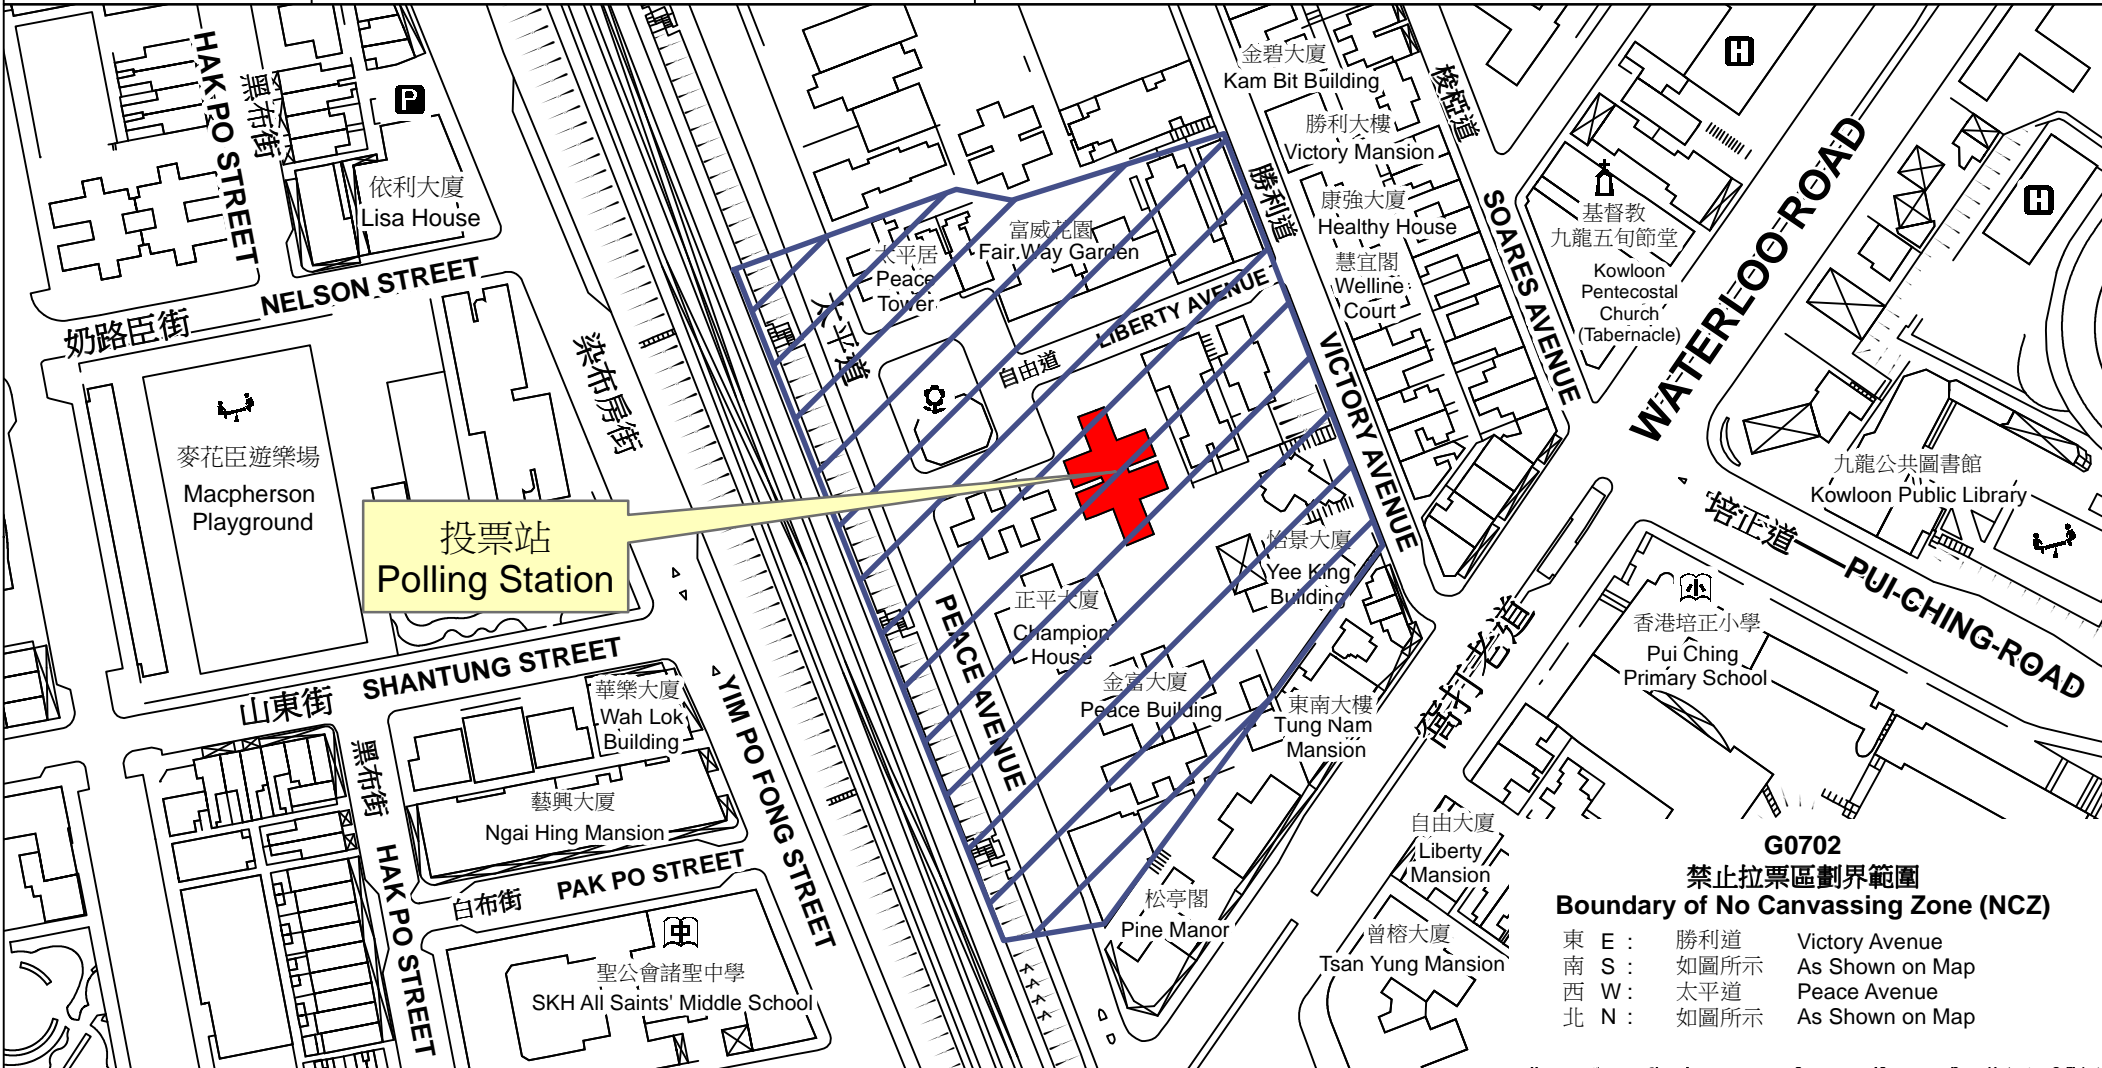

投票站位置圖和禁止拉票區 Polling Station - Location Plan & No Canvassing Zone

投票站編號 Polling Station Code	2018年立法會補選地方選區編號及名稱 Code & Name of Geographical Constituency for 2018 Legislative Council By-election	名稱及地址 Name & Address
G0702	<p align="center">LC2 九龍西 KOWLOON WEST</p>	<p>九龍總商會 九龍何文田自由道2號龍總大廈2樓 Kowloon Chamber of Commerce 2/F, KCC Building, 2 Liberty Avenue, Homantin, Kowloon</p>

投票站
Polling Station

G0702
禁止拉票區劃界範圍
Boundary of No Canvassing Zone (NCZ)

東 E :	勝利道	Victory Avenue
南 S :	如圖所示	As Shown on Map
西 W :	太平道	Peace Avenue
北 N :	如圖所示	As Shown on Map

 禁止拉票區
No Canvassing Zone