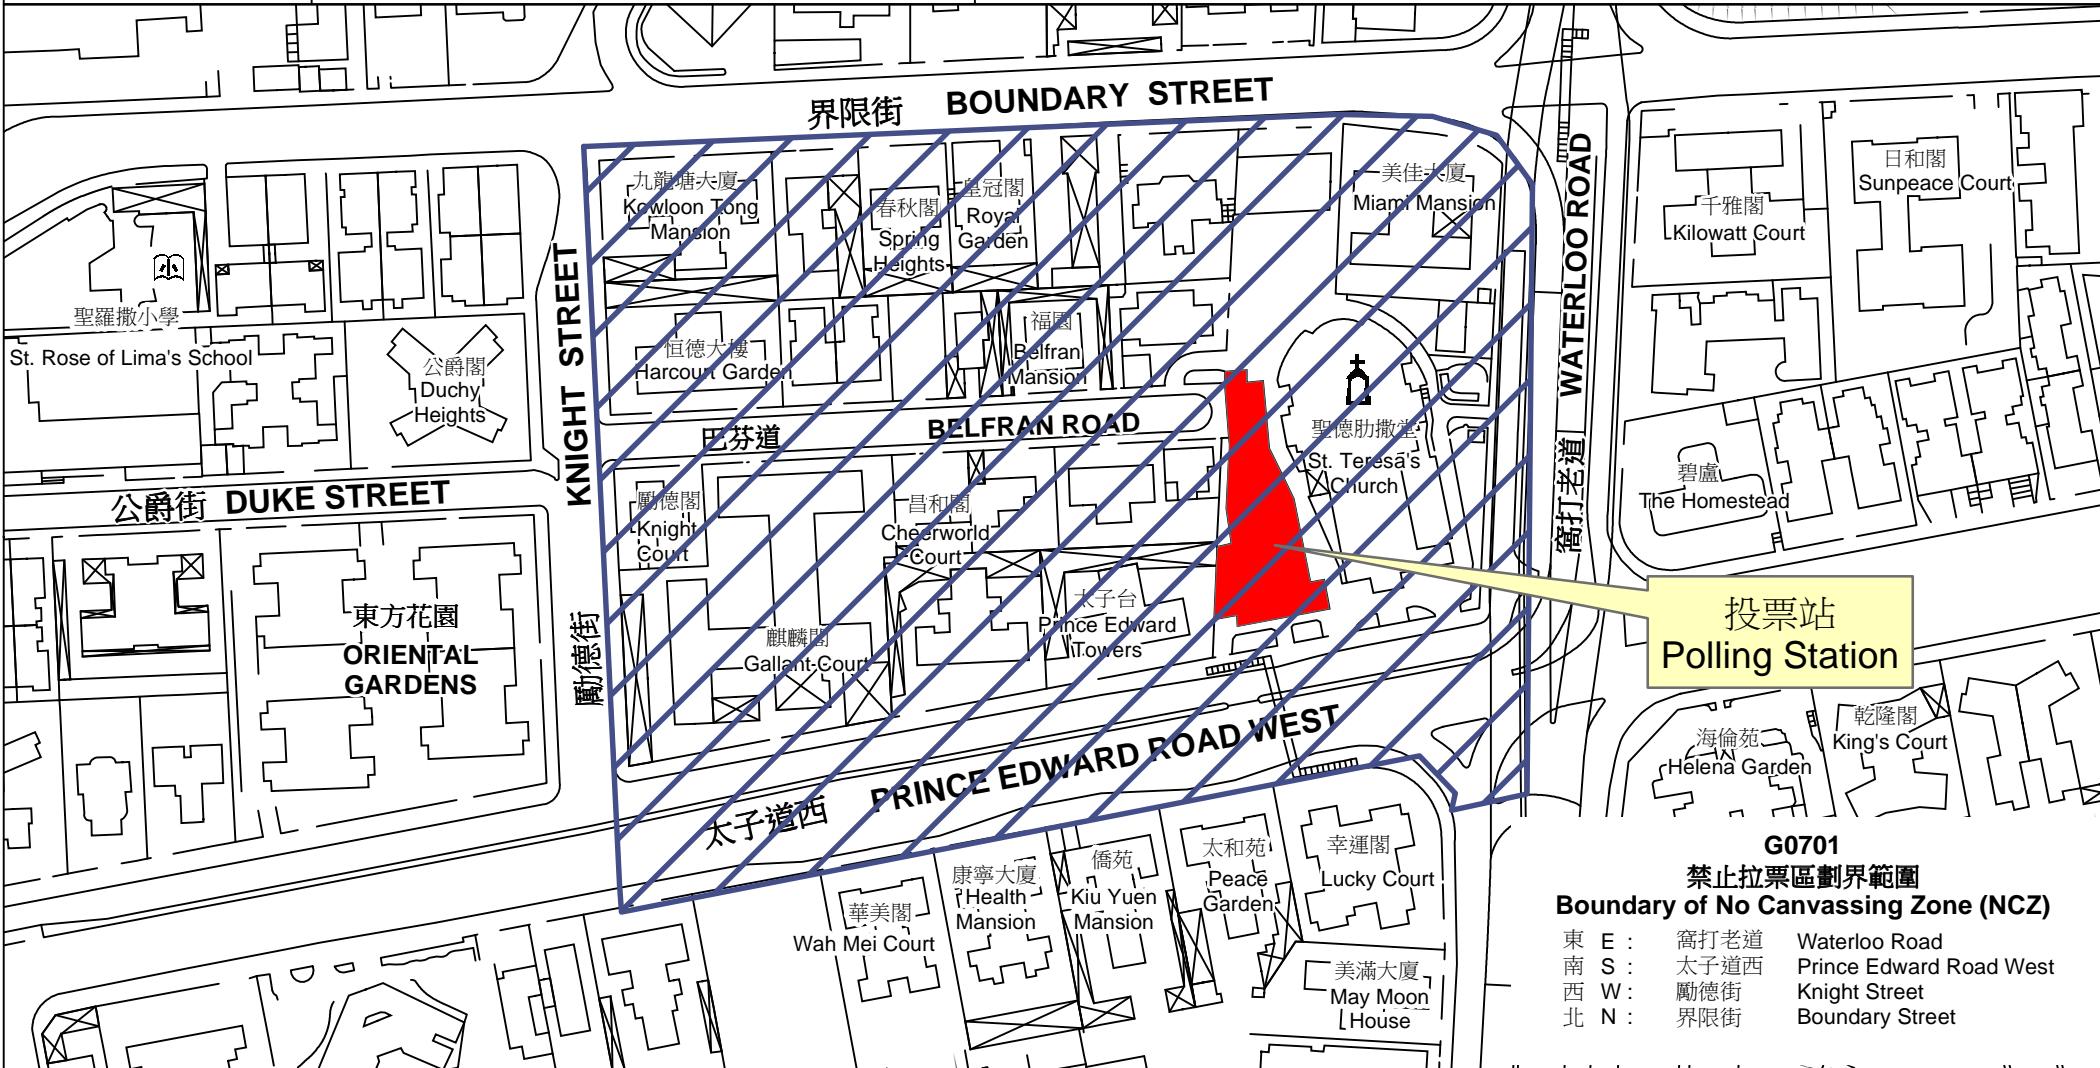

# 投票站位置圖和禁止拉票區 Polling Station - Location Plan & No Canvassing Zone

投票站編號 Polling Station Code	2018年立法會補選地方選區編號及名稱 Code & Name of Geographical Constituency for 2018 Legislative Council By-election	名稱及地址 Name & Address
<b>G0701</b>	<b>LC2</b> 九龍西 <b>KOWLOON WEST</b>	明愛九龍社區中心 九龍太子道西256號A <b>Caritas Community Centre - Kowloon</b> 256A Prince Edward Road West, Kowloon

**投票站**  
**Polling Station**

**G0701**  
**禁止拉票區劃界範圍**  
**Boundary of No Canvassing Zone (NCZ)**

東 E :	窩打老道	Waterloo Road
南 S :	太子道西	Prince Edward Road West
西 W :	勵德街	Knight Street
北 N :	界限街	Boundary Street

 禁止拉票區  
No Canvassing Zone