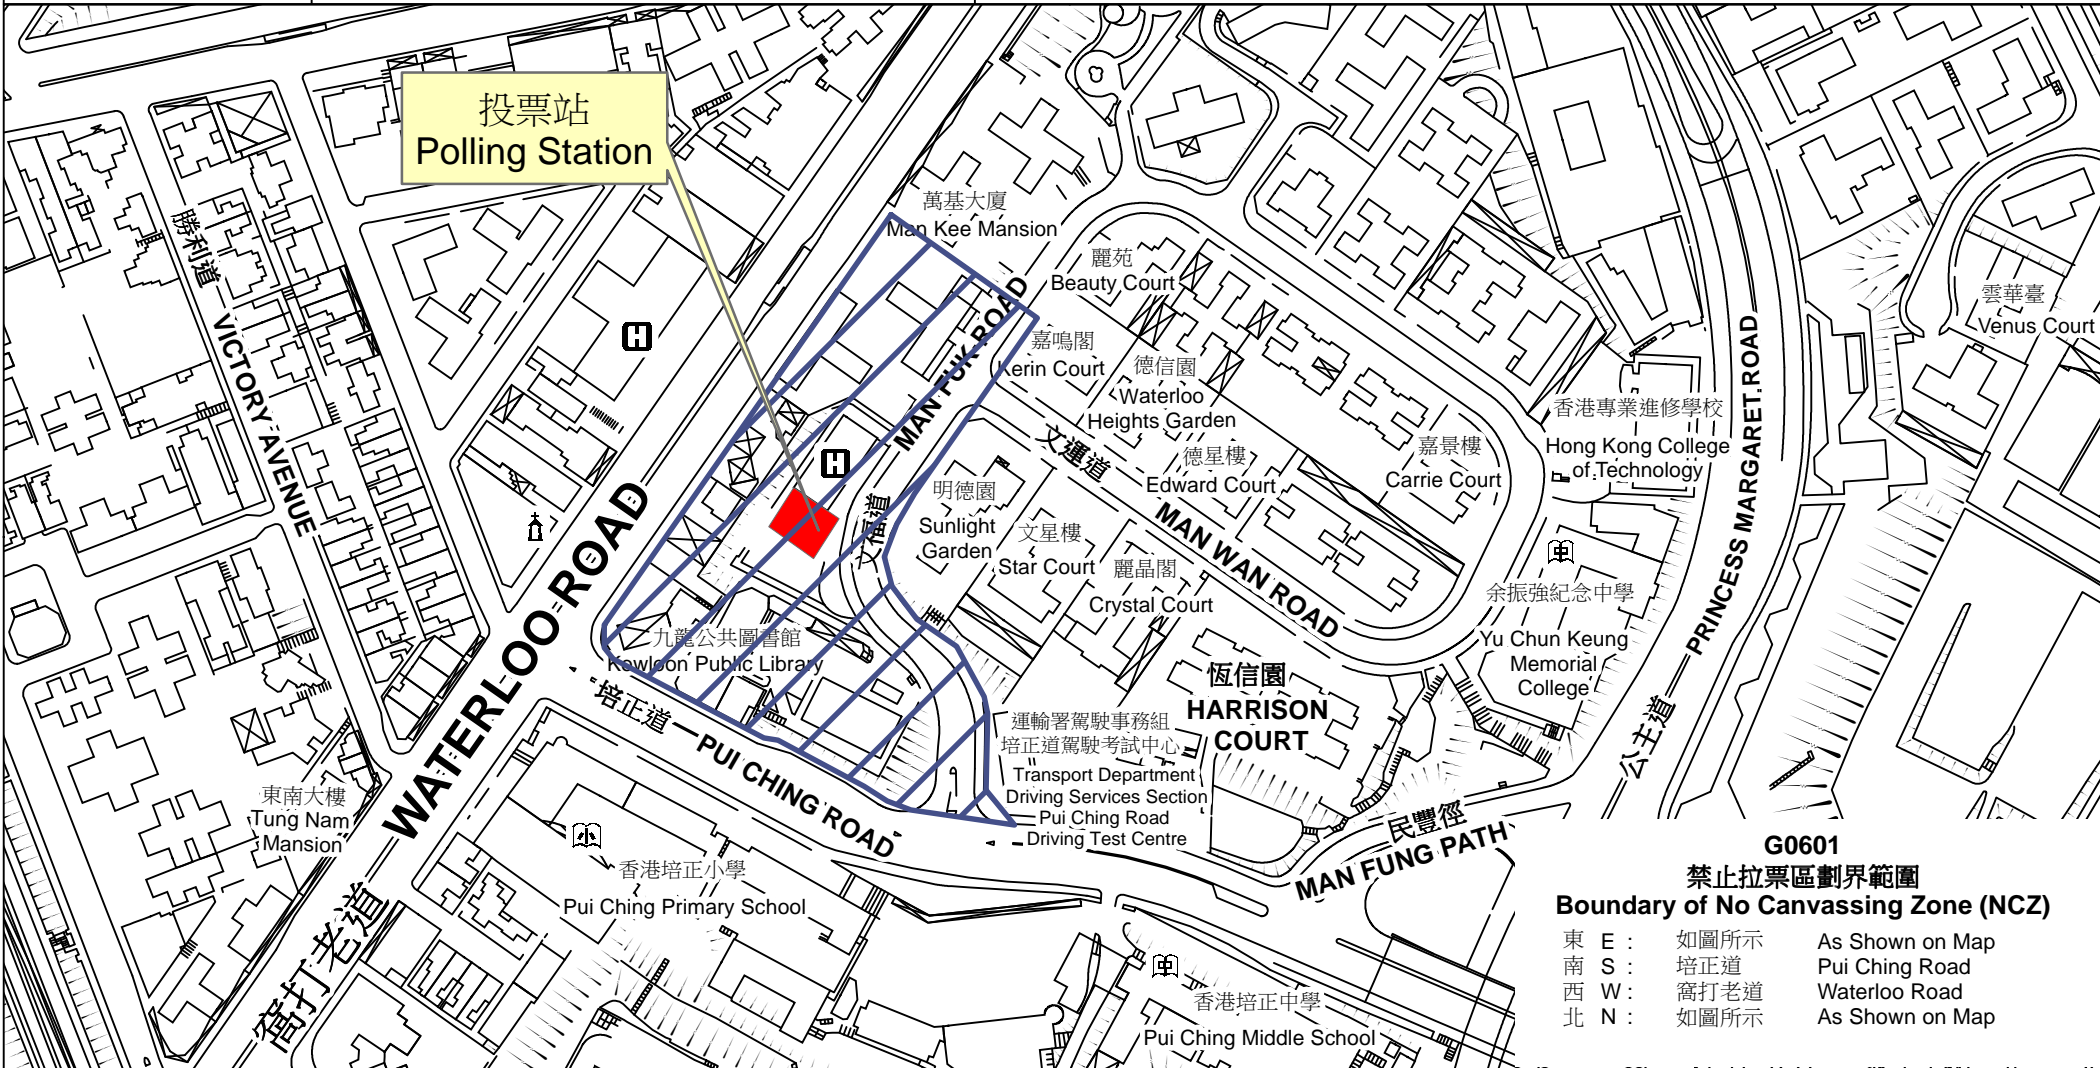

投票站位置圖和禁止拉票區 Polling Station - Location Plan & No Canvassing Zone

投票站編號 Polling Station Code G0601	2018年立法會補選地方選區編號及名稱 Code & Name of Geographical Constituency for 2018 Legislative Council By-election LC2 九龍西 KOWLOON WEST	名稱及地址 Name & Address 女青賽馬會社會服務大樓 九龍窩打老道山文福道5號 HKYWCA Jockey Club Social Service Building 5 Man Fuk Road, Waterloo Road Hill, Kowloon
---	--	--

**G0601
 禁止拉票區劃界範圍
 Boundary of No Canvassing Zone (NCZ)**

東 E :	如圖所示	As Shown on Map
南 S :	培正道	Pui Ching Road
西 W :	窩打老道	Waterloo Road
北 N :	如圖所示	As Shown on Map

 禁止拉票區
 No Canvassing Zone