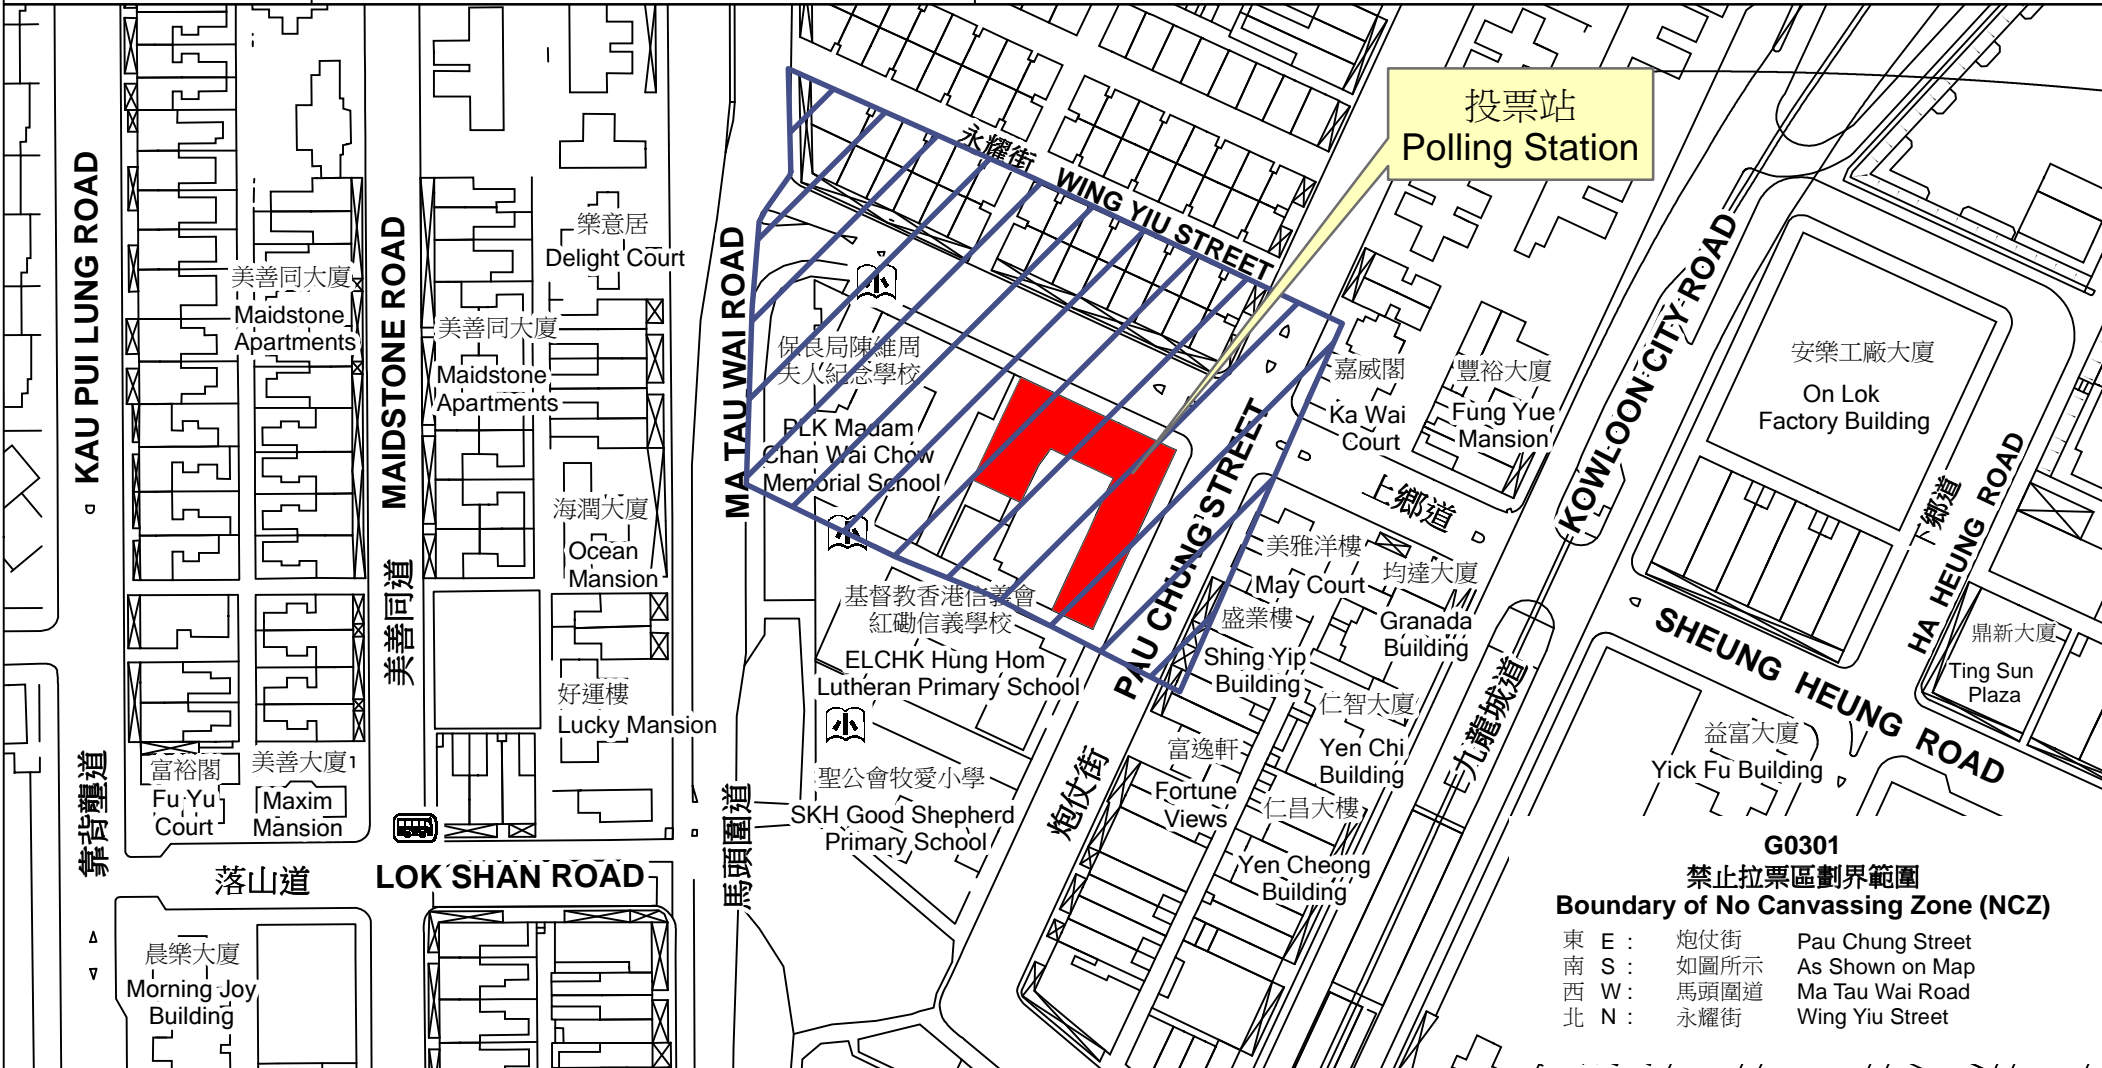

投票站位置圖和禁止拉票區 Polling Station - Location Plan & No Canvassing Zone

投票站編號 Polling Station Code	2018年立法會補選地方選區編號及名稱 Code & Name of Geographical Constituency for 2018 Legislative Council By-election	名稱及地址 Name & Address
G0301	LC2 九龍西 KOWLOON WEST	保良局林文燦英文小學 九龍土瓜灣上鄉道24號 PLK Lam Man Chan English Primary School 24 Sheung Heung Road, To Kwa Wan, Kowloon

禁止拉票區
No Canvassing Zone