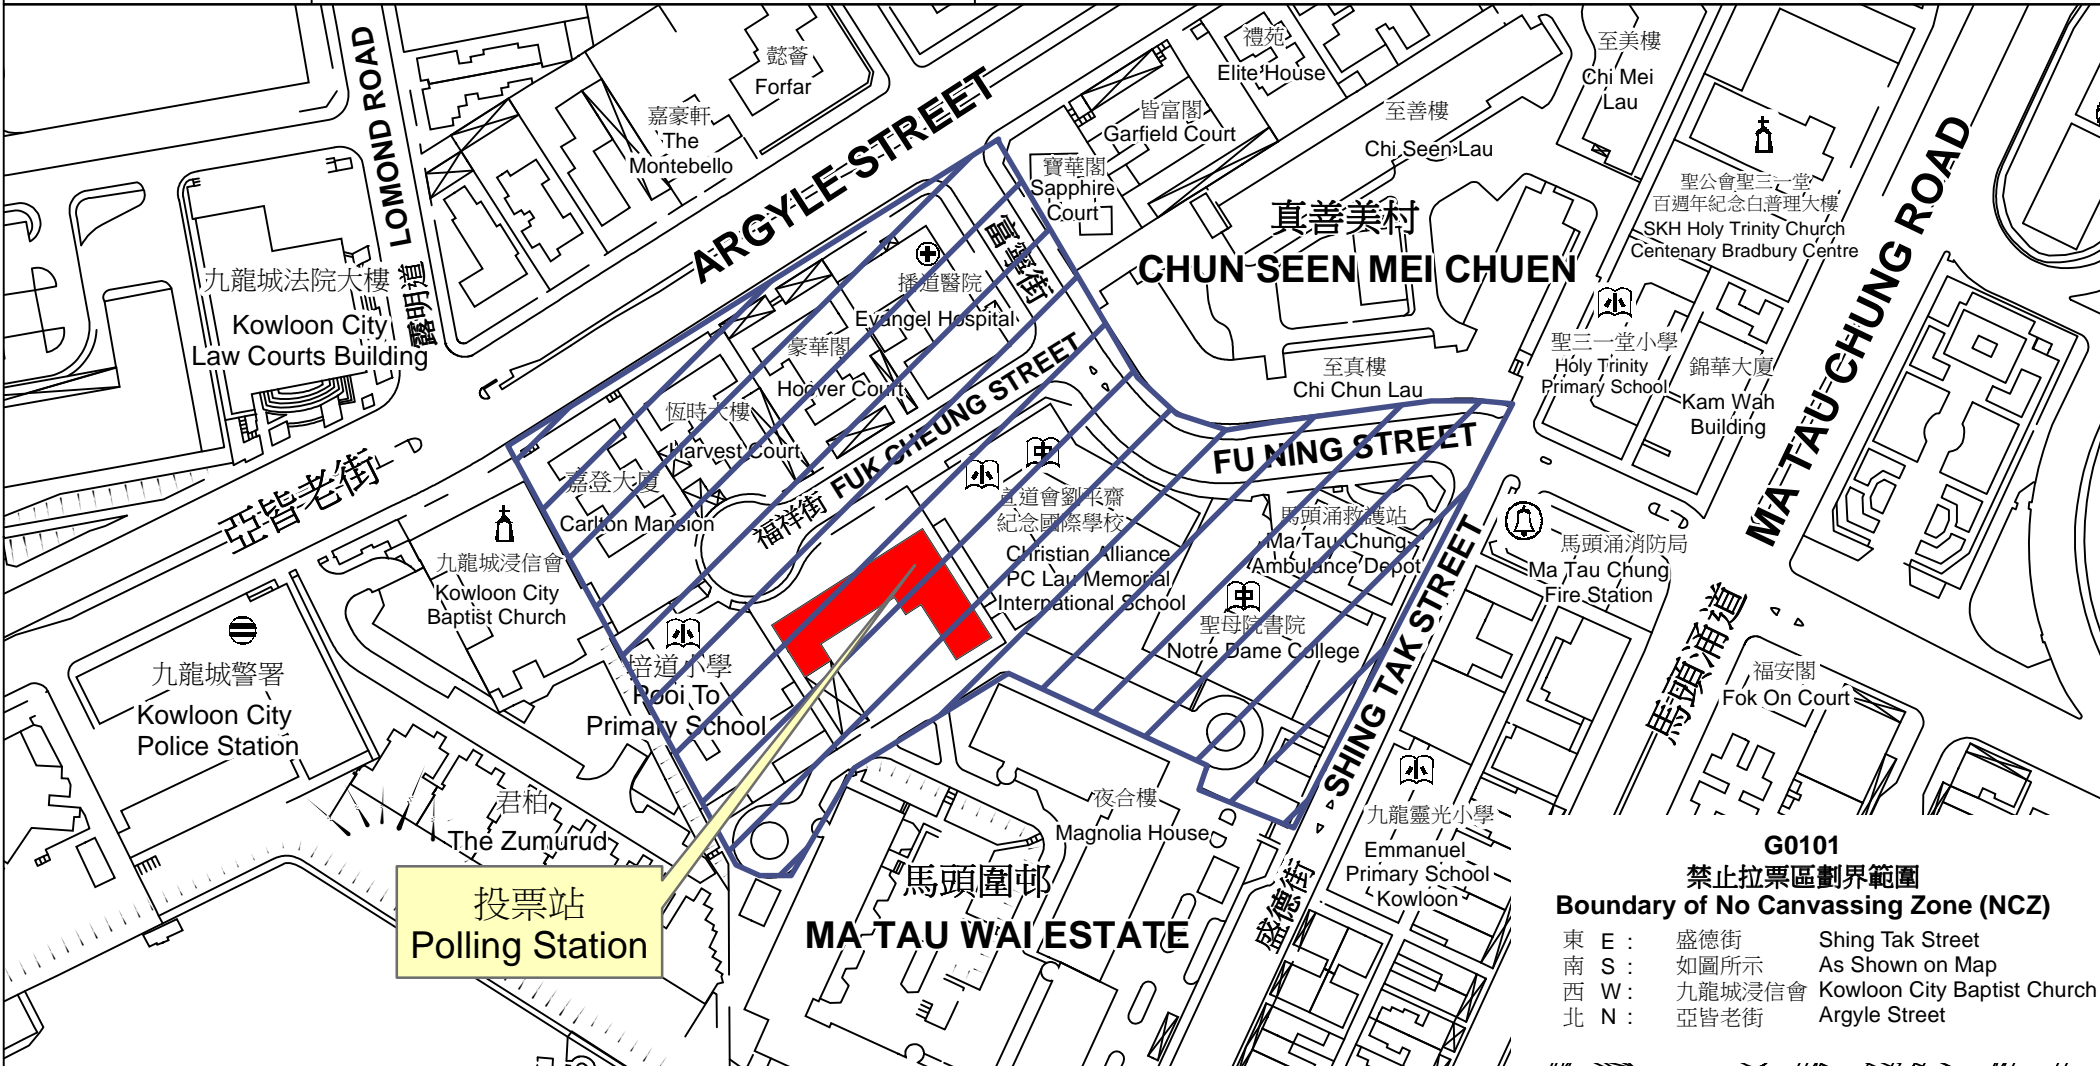

# 投票站位置圖和禁止拉票區 Polling Station - Location Plan & No Canvassing Zone

投票站編號 Polling Station Code	2018年立法會補選地方選區編號及名稱 Code & Name of Geographical Constituency for 2018 Legislative Council By-election	名稱及地址 Name & Address
<b>G0101</b>	<b>LC2 九龍西 KOWLOON WEST</b>	馬頭涌官立小學 九龍土瓜灣福祥街1號 <b>Ma Tau Chung Government Primary School</b> 1 Fuk Cheung Street, To Kwa Wan, Kowloon

**G0101  
禁止拉票區劃界範圍  
Boundary of No Canvassing Zone (NCZ)**

東 E :	盛德街	Shing Tak Street
南 S :	如圖所示	As Shown on Map
西 W :	九龍城浸信會	Kowloon City Baptist Church
北 N :	亞皆老街	Argyle Street

 禁止拉票區  
No Canvassing Zone