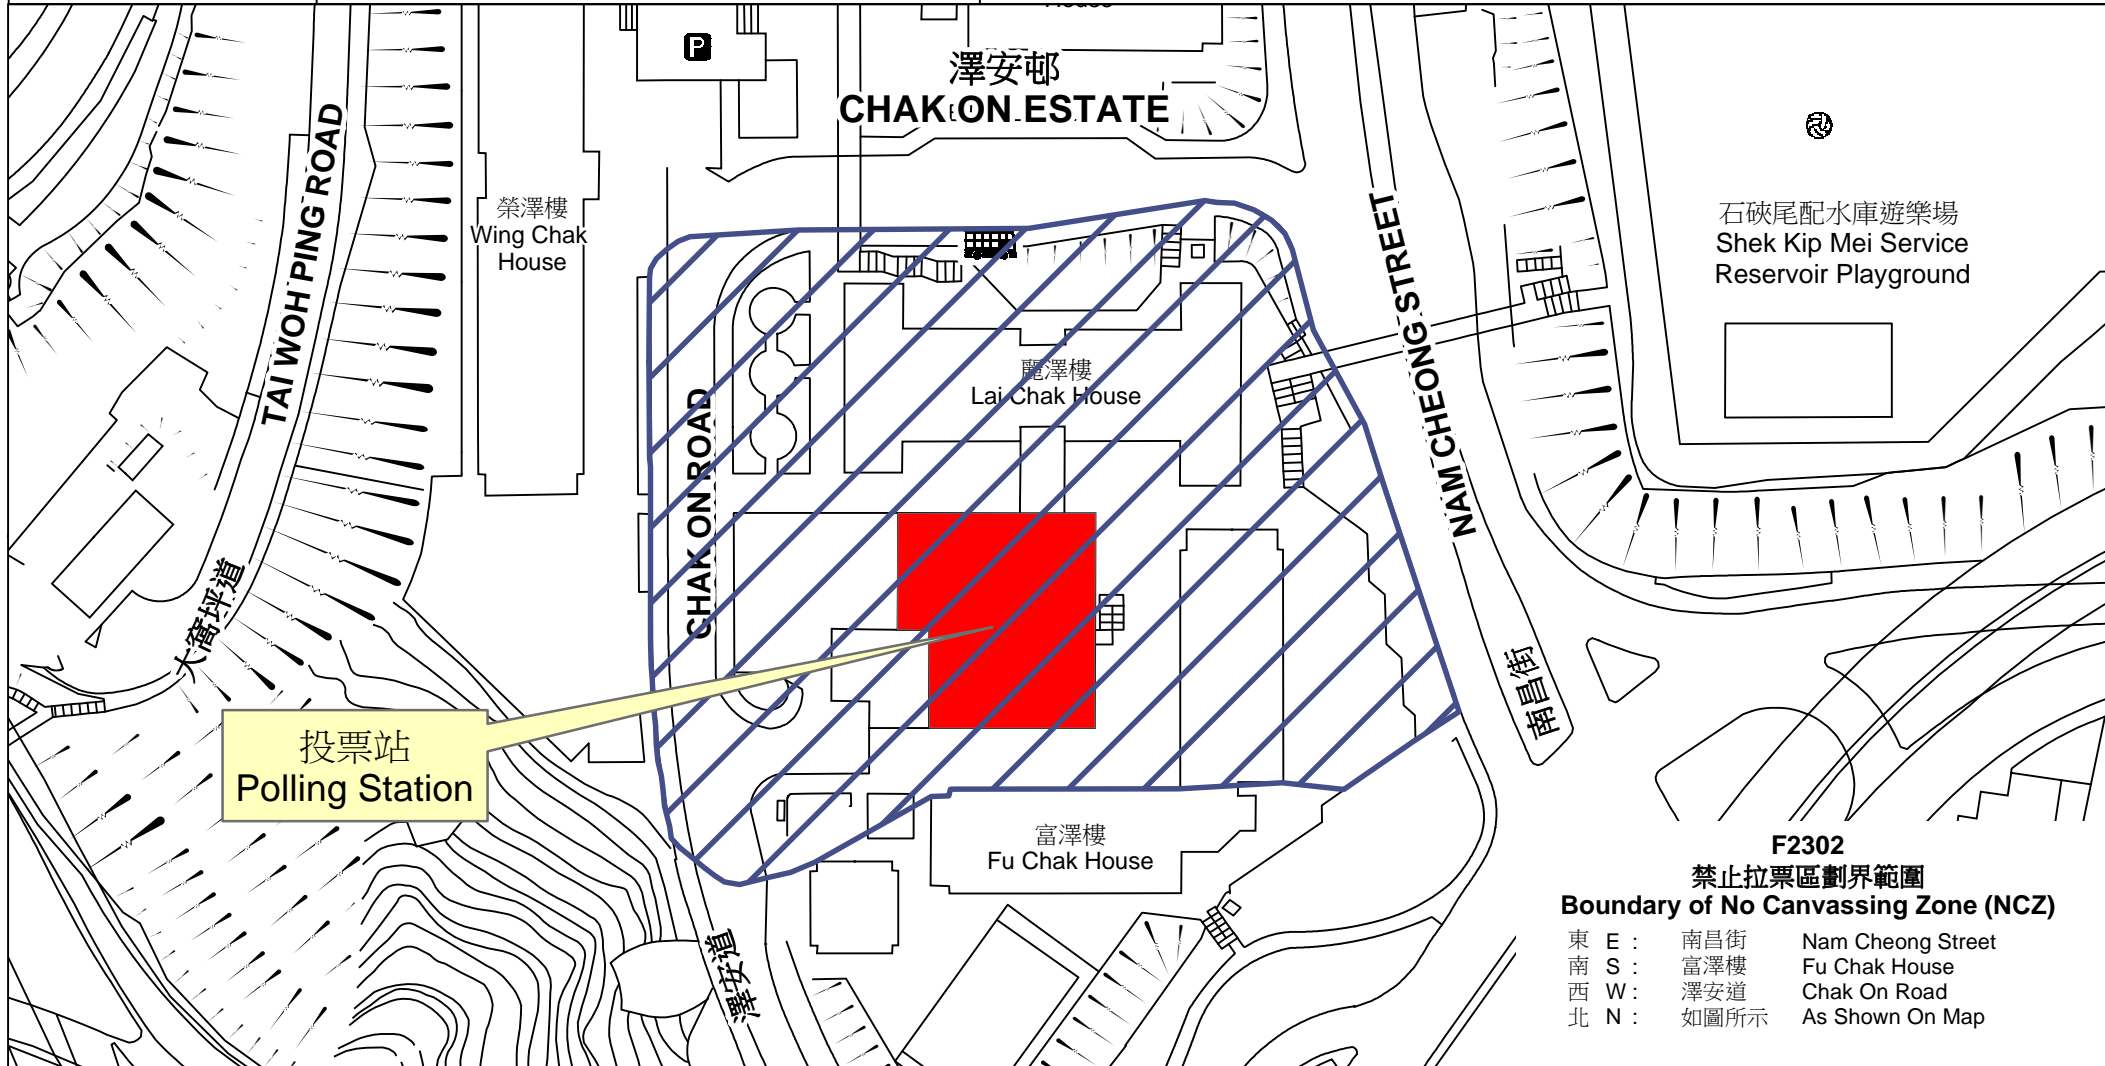

投票站位置圖和禁止拉票區 Polling Station - Location Plan & No Canvassing Zone

投票站編號 Polling Station Code	2018年立法會補選地方選區編號及名稱 Code & Name of Geographical Constituency for 2018 Legislative Council By-election	名稱及地址 Name & Address
<p>F2302</p>	<p>LC2 九龍西 KOWLOON WEST</p>	<p>香港城市大學澤安中心 九龍深水埗澤安邨 Chak On Centre, City University of Hong Kong Chak On Estate, Sham Shui Po, Kowloon</p>

F2302
禁止拉票區劃界範圍
Boundary of No Canvassing Zone (NCZ)

東 E :	南昌街	Nam Cheong Street
南 S :	富澤樓	Fu Chak House
西 W :	澤安道	Chak On Road
北 N :	如圖所示	As Shown On Map

 禁止拉票區
No Canvassing Zone