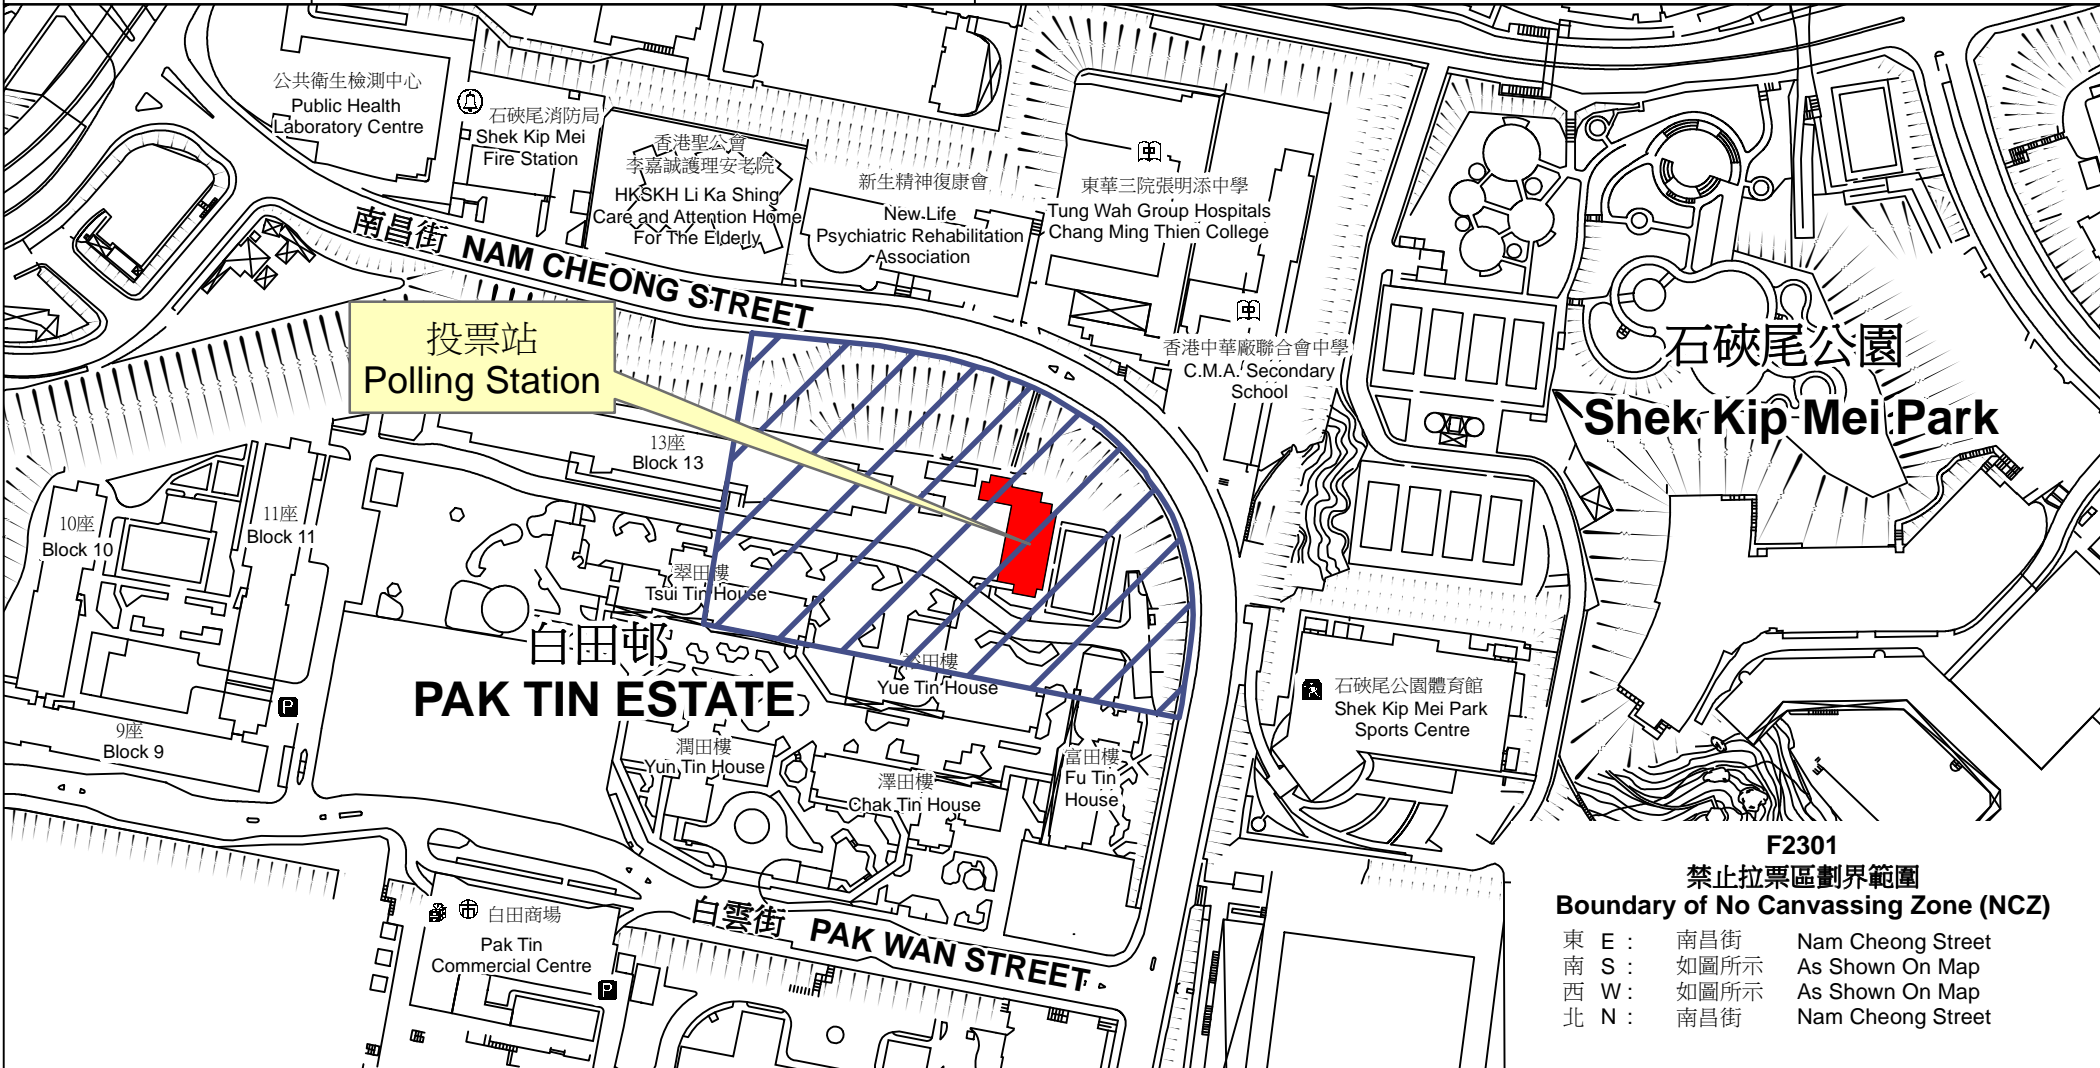

投票站位置圖和禁止拉票區 Polling Station - Location Plan & No Canvassing Zone

投票站編號 Polling Station Code	2018年立法會補選地方選區編號及名稱 Code & Name of Geographical Constituency for 2018 Legislative Council By-election	名稱及地址 Name & Address
<b>F2301</b>	<p align="center"><b>LC2</b> 九龍西 <b>KOWLOON WEST</b></p>	<p>白田天主教小學 九龍深水埗白田邨 <b>Pak Tin Catholic Primary School</b> <b>Pak Tin Estate, Sham Shui Po, Kowloon</b></p>

**F2301**  
禁止拉票區劃界範圍  
**Boundary of No Canvassing Zone (NCZ)**

東 E :	南昌街	Nam Cheong Street
南 S :	如圖所示	As Shown On Map
西 W :	如圖所示	As Shown On Map
北 N :	南昌街	Nam Cheong Street

 禁止拉票區  
No Canvassing Zone