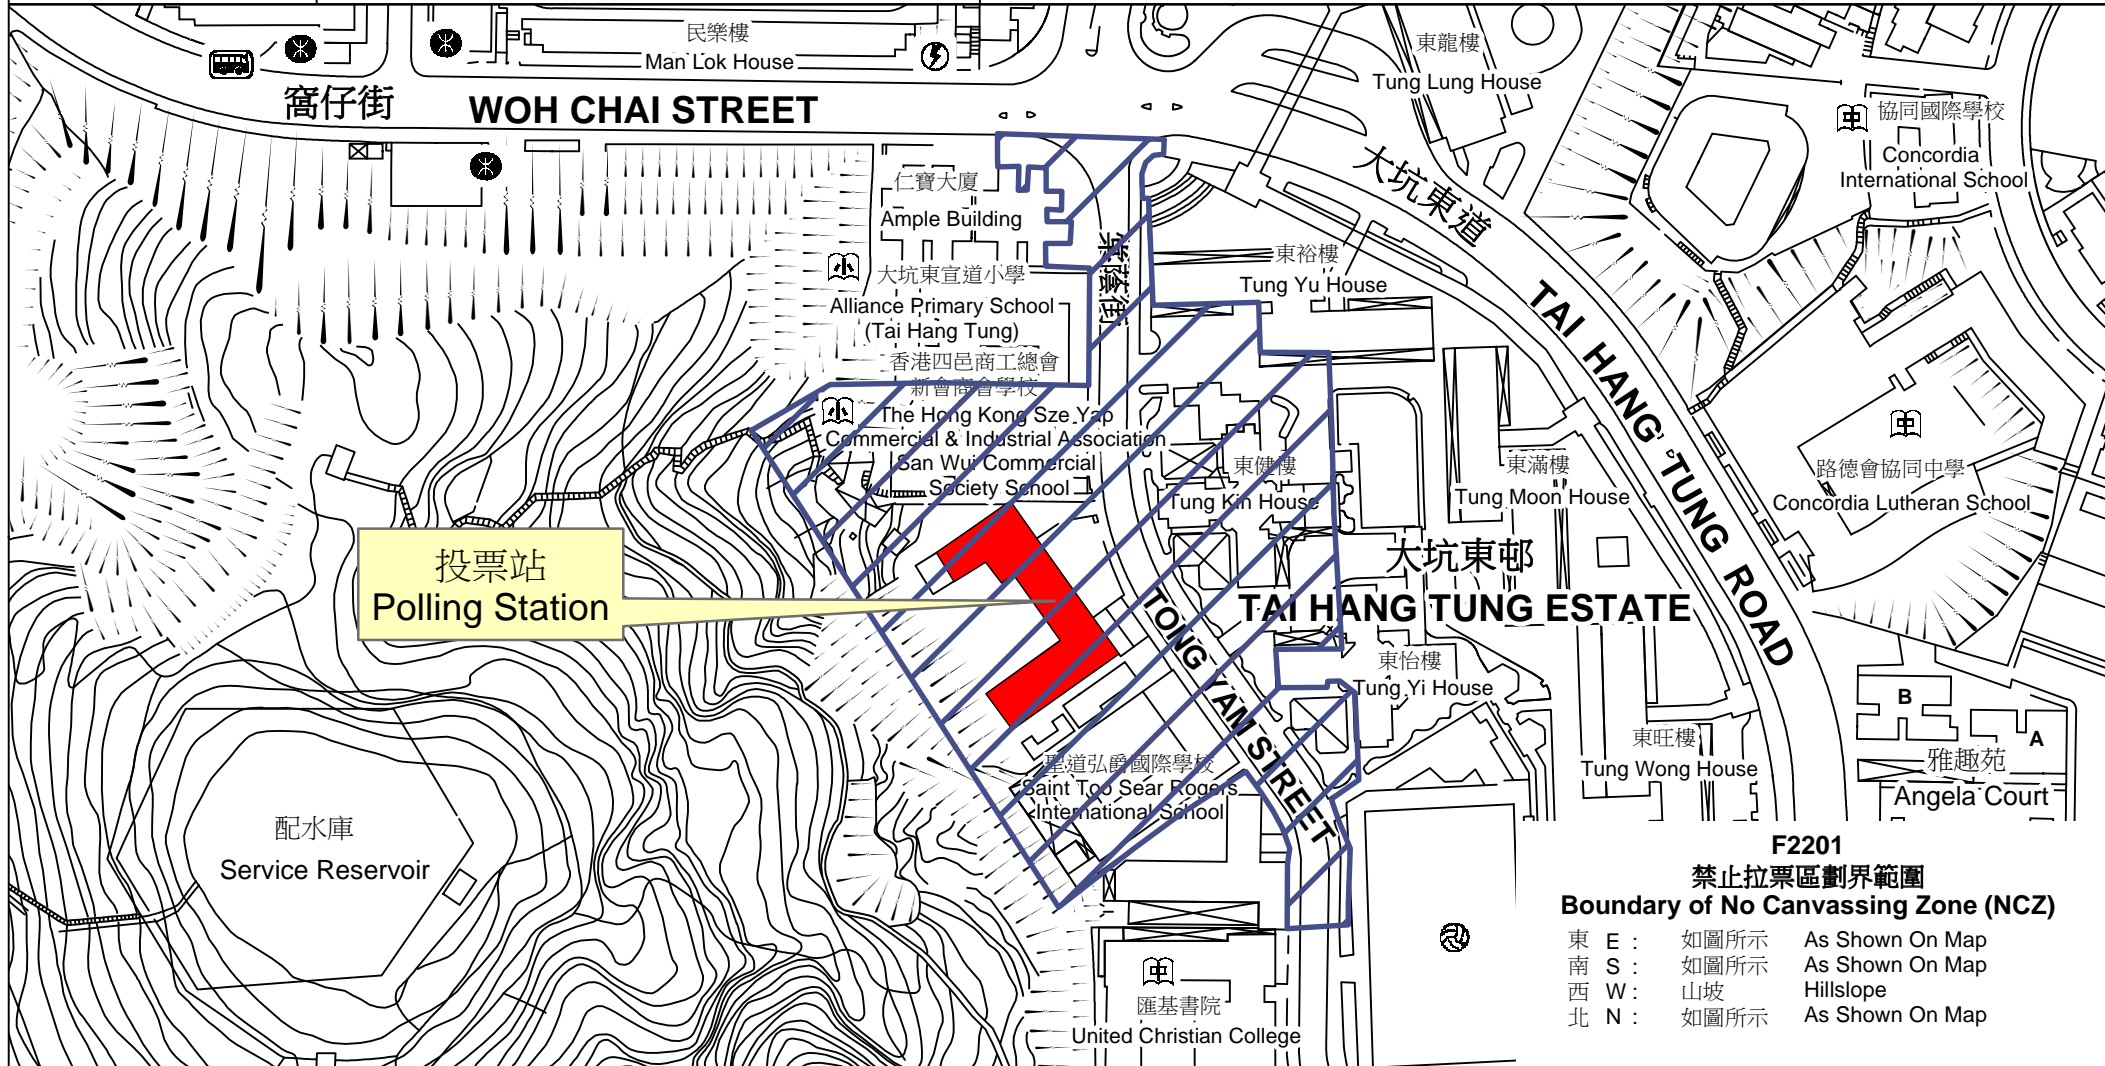

# 投票站位置圖和禁止拉票區 Polling Station - Location Plan & No Canvassing Zone

投票站編號 Polling Station Code	2018年立法會補選地方選區編號及名稱 Code & Name of Geographical Constituency for 2018 Legislative Council By-election	名稱及地址 Name & Address
<b>F2201</b>	<b>LC2</b> 九龍西 <b>KOWLOON WEST</b>	大坑東社區中心 九龍大坑東棠蔭街17號 <b>Tai Hang Tung Community Centre</b> 17 Tong Yam Street, Tai Hang Tung, Kowloon

 禁止拉票區  
No Canvassing Zone