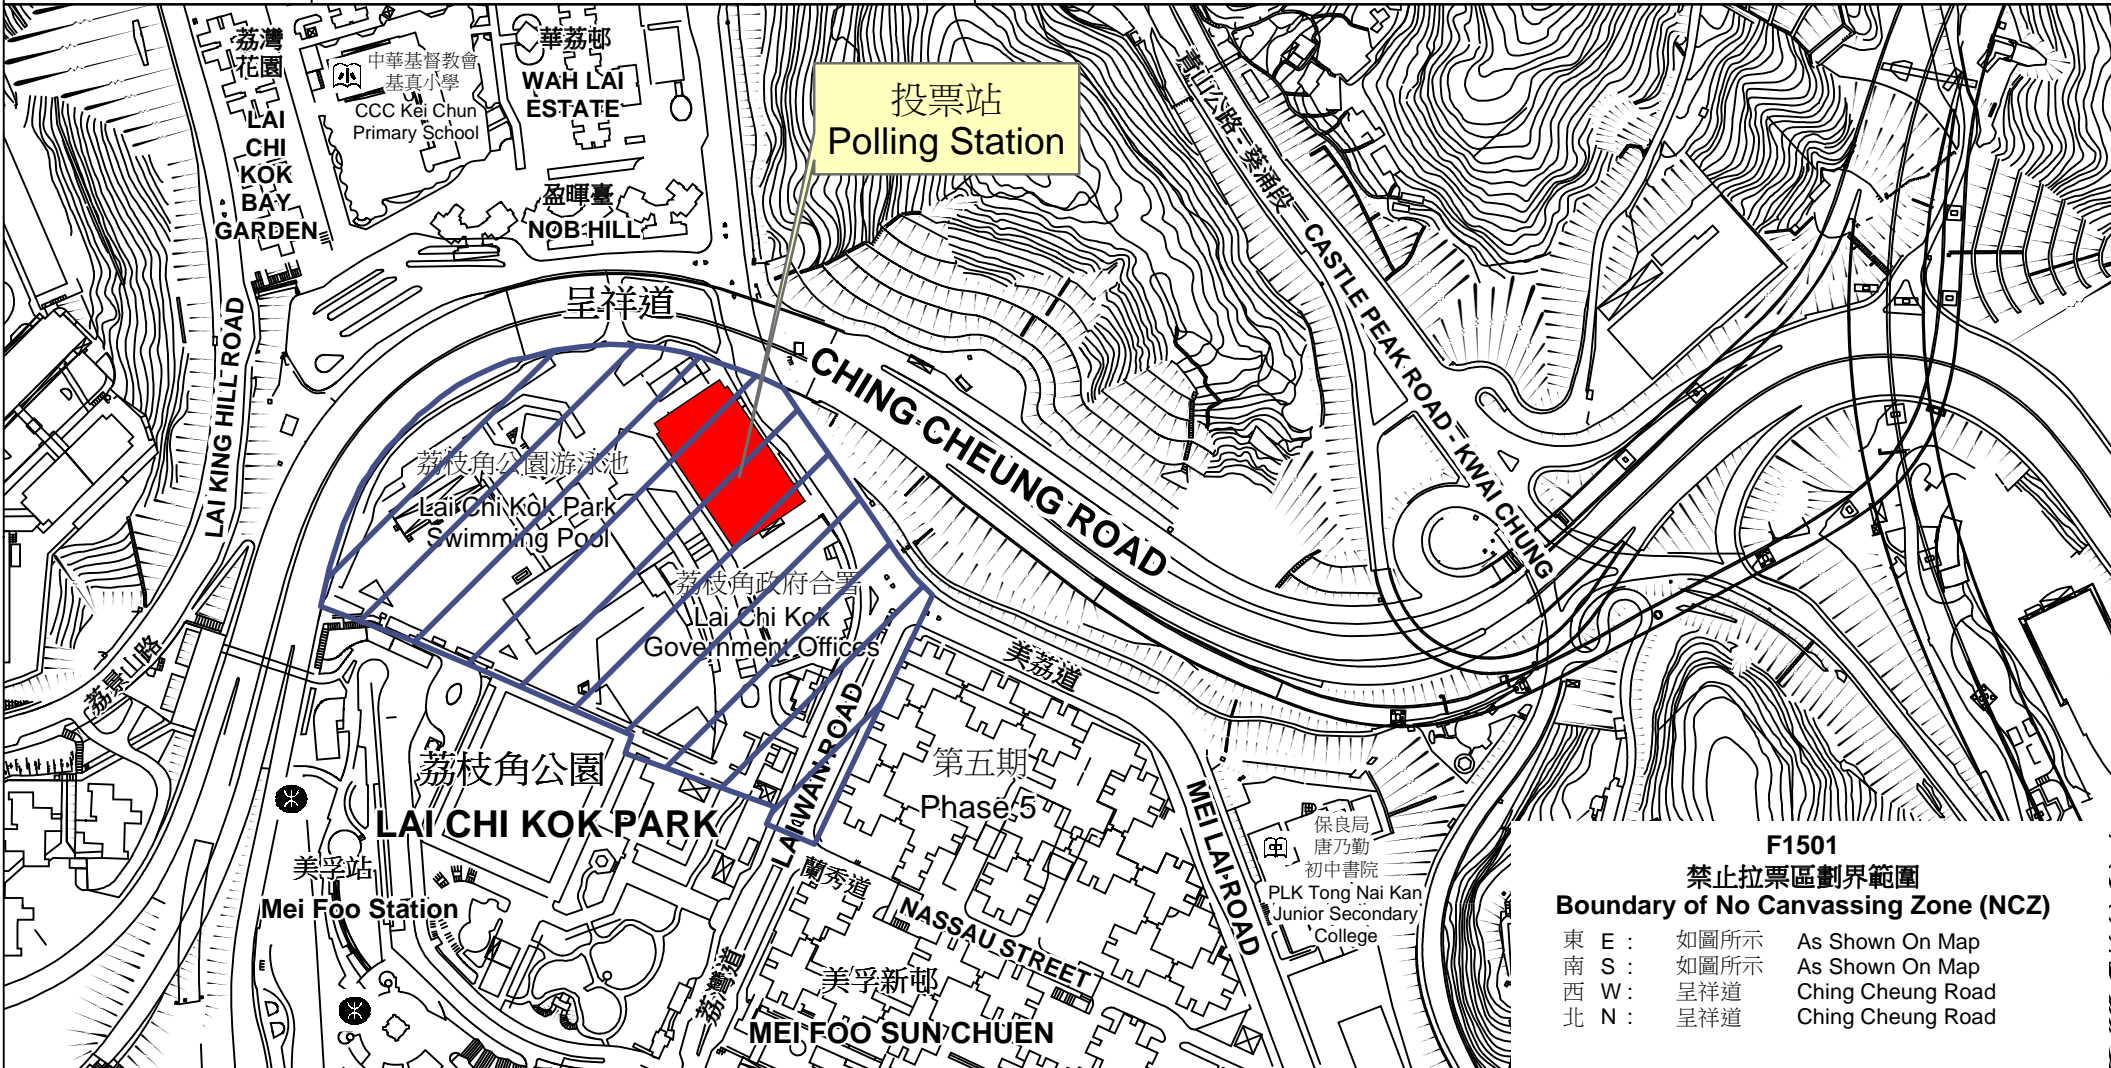

# 投票站位置圖和禁止拉票區 Polling Station - Location Plan & No Canvassing Zone

投票站編號 Polling Station Code	2018年立法會補選地方選區編號及名稱 Code & Name of Geographical Constituency for 2018 Legislative Council By-election	名稱及地址 Name & Address
<b>F1501</b>	<p align="center"><b>LC2</b> 九龍西 <b>KOWLOON WEST</b></p>	<p>荔枝角公園體育館 九龍荔枝角荔灣道1號 <b>Lai Chi Kok Park Sports Centre</b> 1 Lai Wan Road, Lai Chi Kok, Kowloon</p>

**F1501**  
**禁止拉票區劃界範圍**  
**Boundary of No Canvassing Zone (NCZ)**

東 E :	如圖所示	As Shown On Map
南 S :	如圖所示	As Shown On Map
西 W :	呈祥道	Ching Cheung Road
北 N :	呈祥道	Ching Cheung Road

 禁止拉票區  
No Canvassing Zone