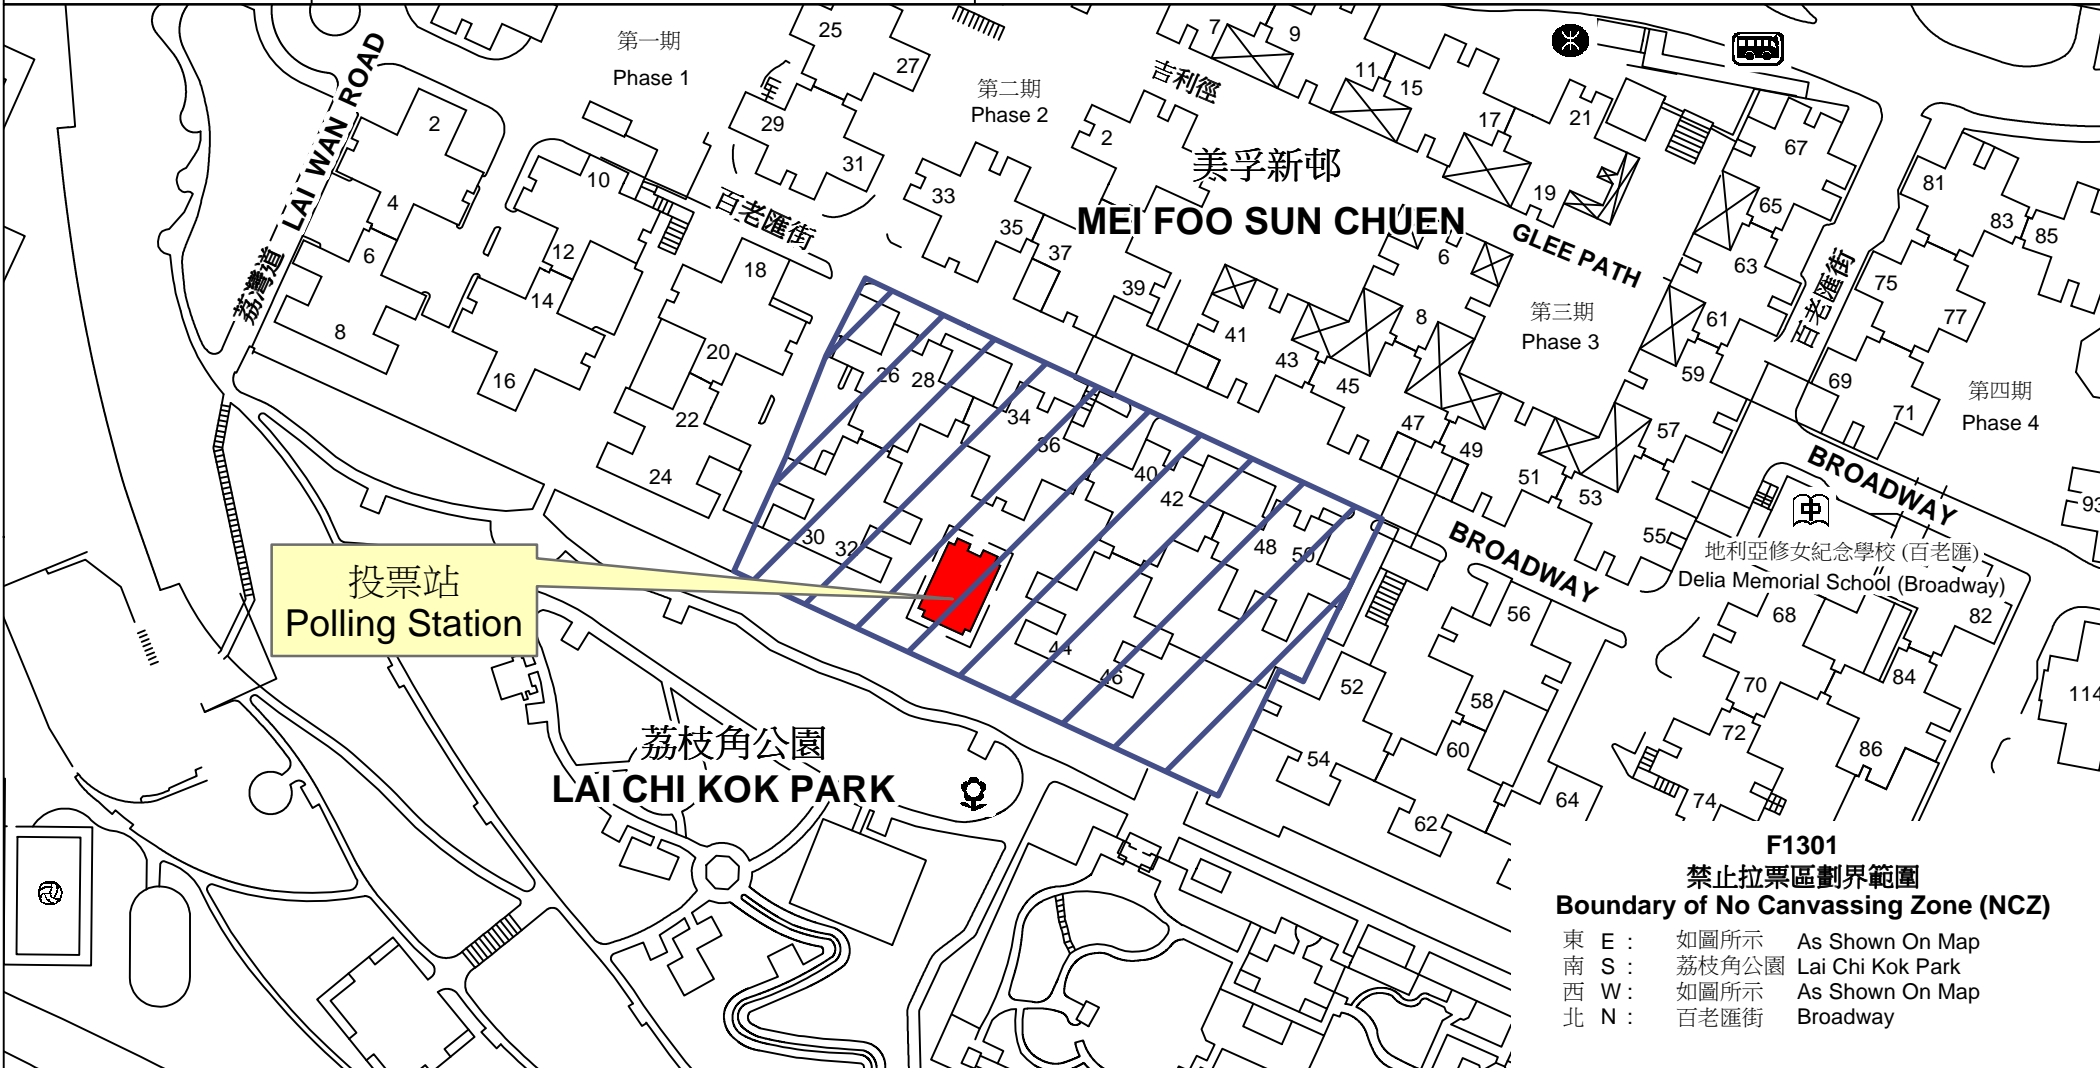

投票站位置圖和禁止拉票區 Polling Station - Location Plan & No Canvassing Zone

投票站編號 Polling Station Code F1301	2018年立法會補選地方選區編號及名稱 Code & Name of Geographical Constituency for 2018 Legislative Council By-election LC2 九龍西 KOWLOON WEST	名稱及地址 Name & Address 美孚新邨孚佑堂 九龍美孚新邨第2期百老匯街38號 Mei Foo Sun Chuen Community Centre 38 Broadway, Stage 2, Mei Foo Sun Chuen, Kowloon
---	--	---

 禁止拉票區
No Canvassing Zone