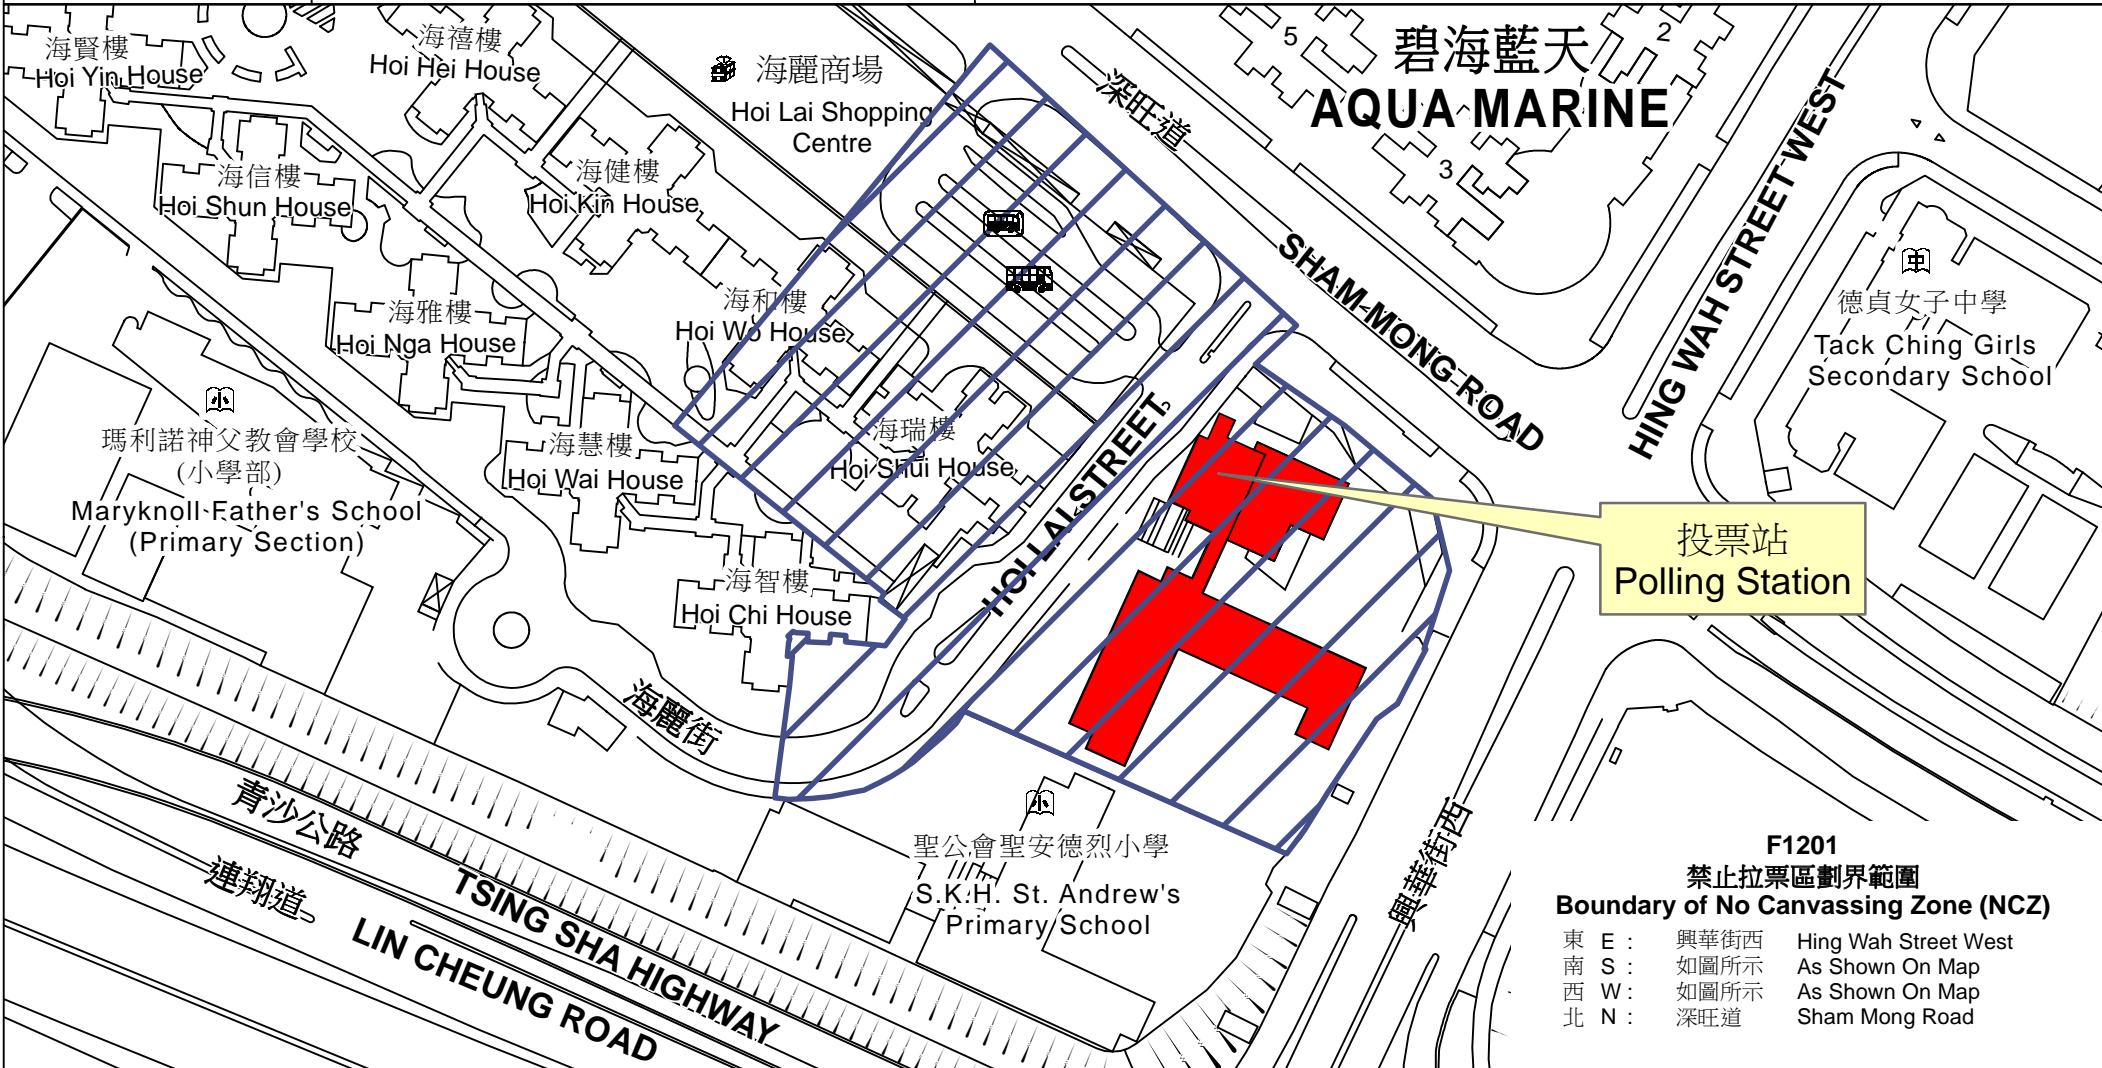

投票站位置圖和禁止拉票區 Polling Station - Location Plan & No Canvassing Zone

投票站編號 Polling Station Code F1201	2018年立法會補選地方選區編號及名稱 Code & Name of Geographical Constituency for 2018 Legislative Council By-election LC2 九龍西 KOWLOON WEST	名稱及地址 Name & Address 聖公會聖馬利亞堂莫慶堯中學 九龍深水埗海麗街1號 SKH St. Mary's Church Mok Hing Yiu College 1 Hoi Lai Street, Sham Shui Po, Kowloon
---	--	--

 禁止拉票區
 No Canvassing Zone