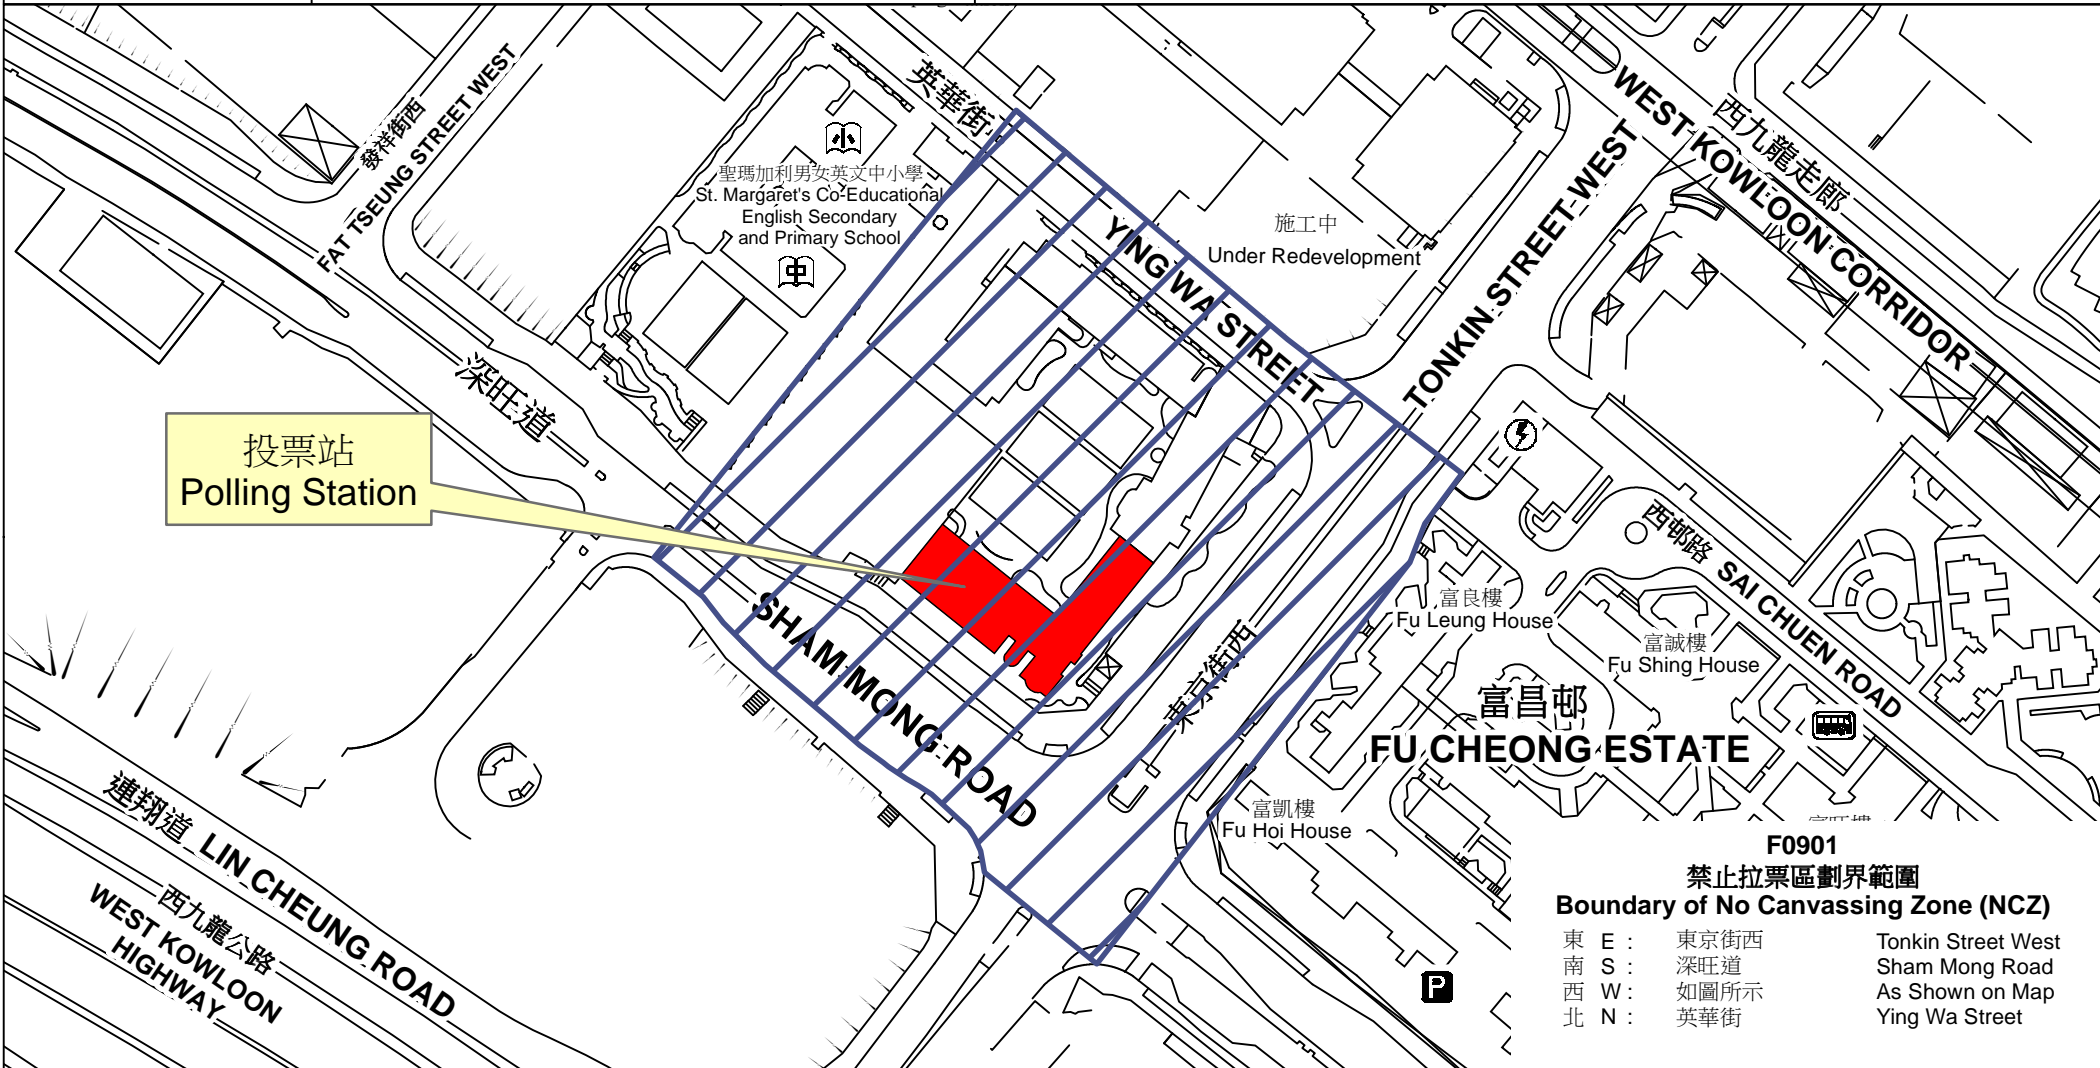

投票站位置圖和禁止拉票區 Polling Station - Location Plan & No Canvassing Zone

投票站編號 Polling Station Code	2018年立法會補選地方選區編號及名稱 Code & Name of Geographical Constituency for 2018 Legislative Council By-election	名稱及地址 Name & Address
F0901	LC2 九龍西 KOWLOON WEST	英華書院 九龍深水埗英華街1號 Ying Wa College 1 Ying Wa Street, Sham Shui Po, Kowloon

F0901
禁止拉票區劃界範圍
Boundary of No Canvassing Zone (NCZ)

東 E :	東京街西	Tonkin Street West
南 S :	深旺道	Sham Mong Road
西 W :	如圖所示	As Shown on Map
北 N :	英華街	Ying Wa Street

 禁止拉票區
No Canvassing Zone