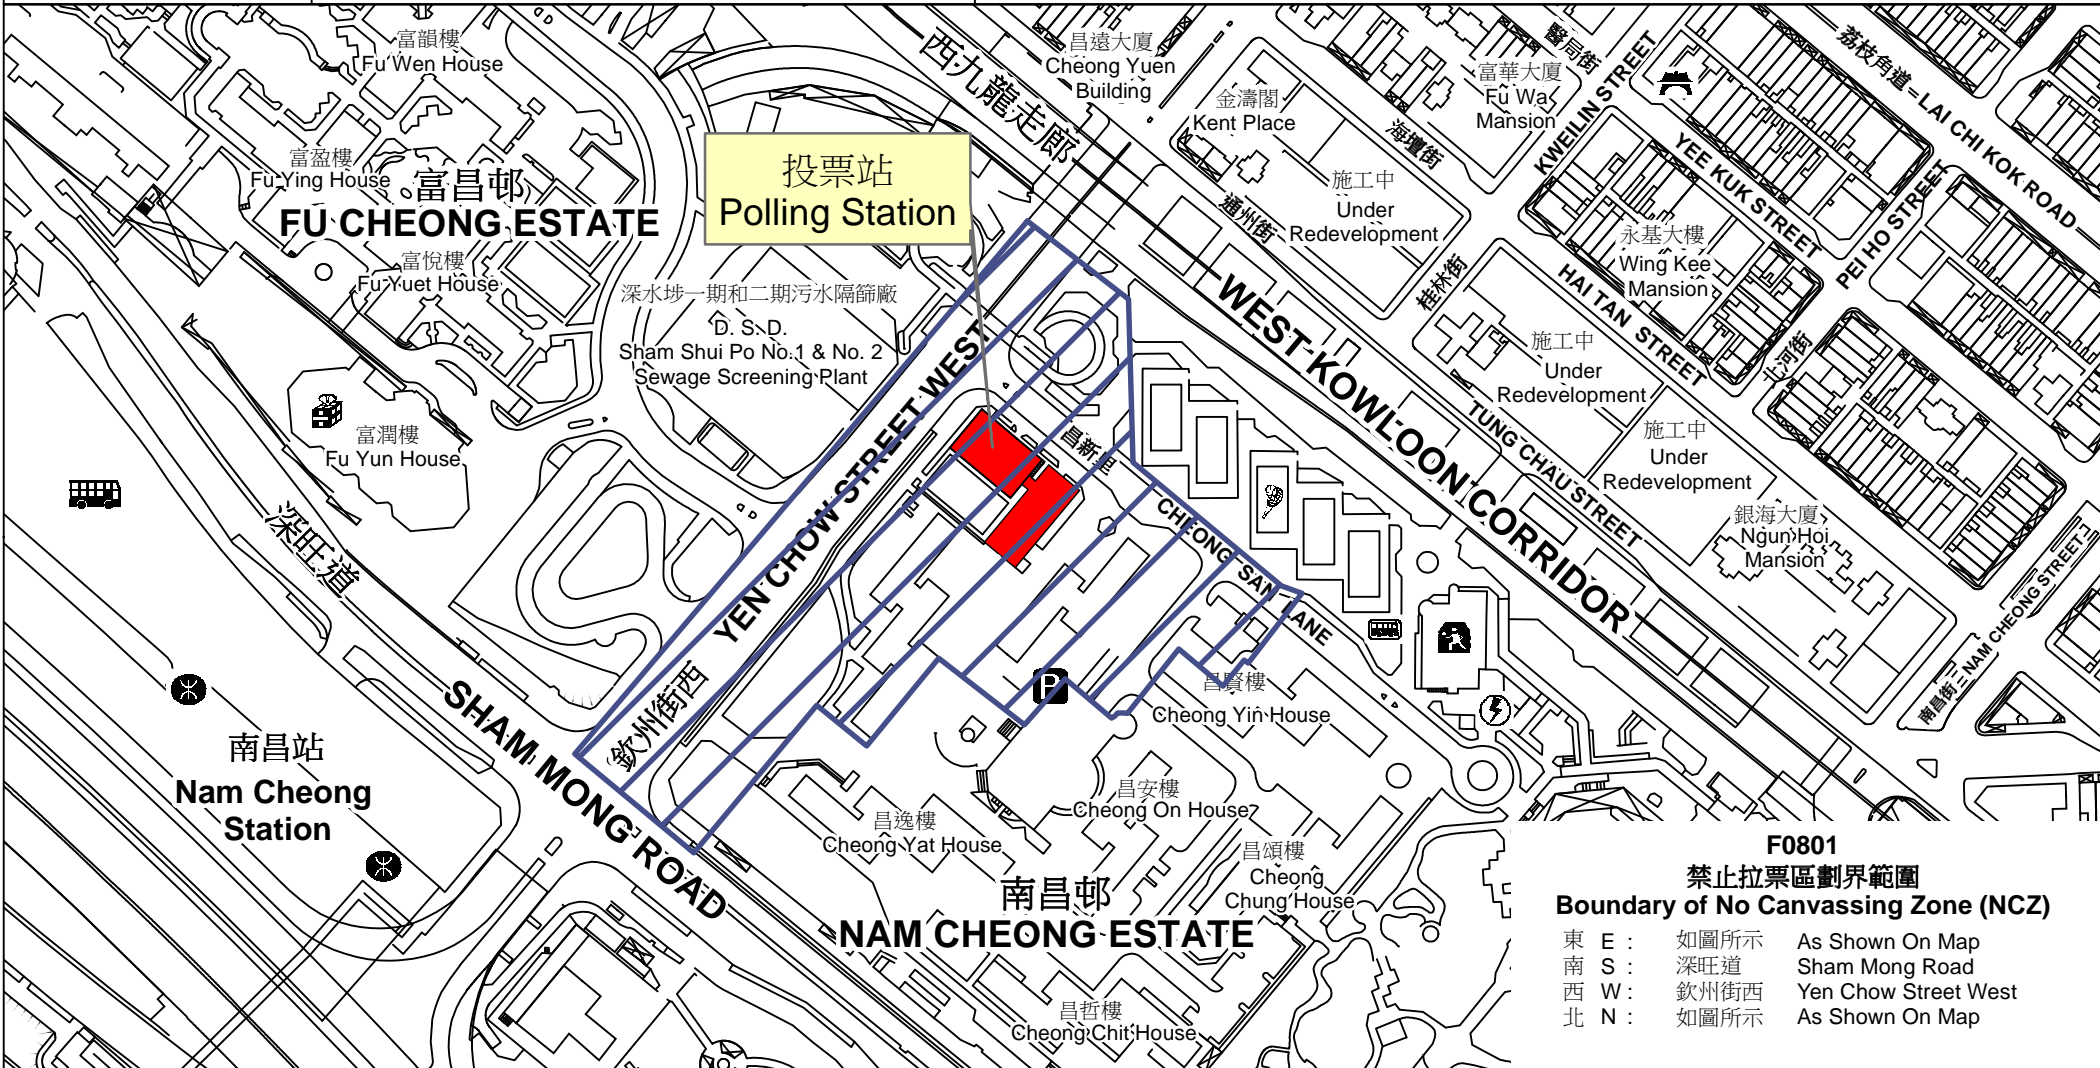

投票站位置圖和禁止拉票區 Polling Station - Location Plan & No Canvassing Zone

投票站編號 Polling Station Code	2018年立法會補選地方選區編號及名稱 Code & Name of Geographical Constituency for 2018 Legislative Council By-election	名稱及地址 Name & Address
F0801	<p align="center">LC2 九龍西 KOWLOON WEST</p>	<p>南昌社區中心 九龍深水埗昌新里1號 Nam Cheong District Community Centre 1 Cheong San Lane, Sham Shui Po, Kowloon</p>

 禁止拉票區
No Canvassing Zone

F0801
禁止拉票區劃界範圍
Boundary of No Canvassing Zone (NCZ)

東 E :	如圖所示	As Shown On Map
南 S :	深旺道	Sham Mong Road
西 W :	欽州街西	Yen Chow Street West
北 N :	如圖所示	As Shown On Map