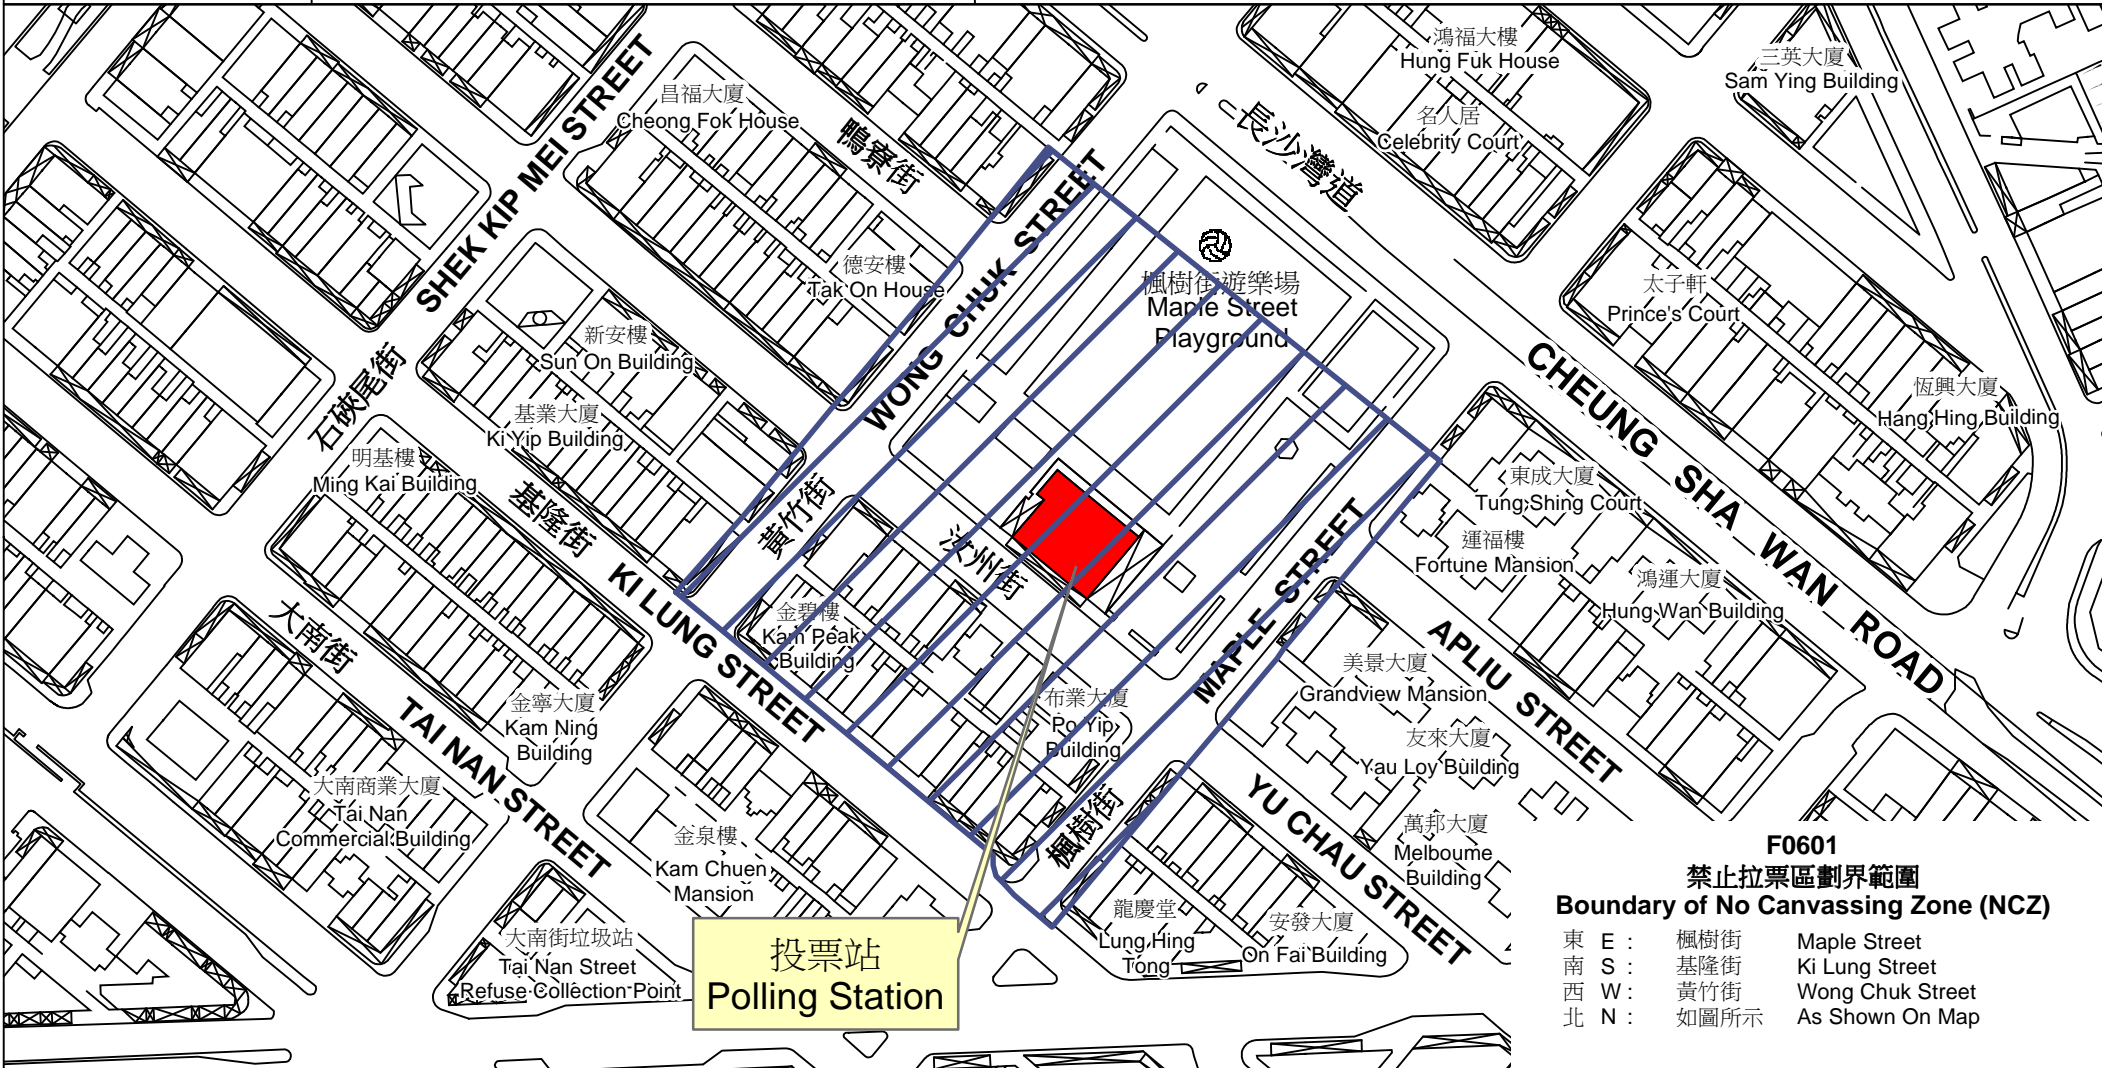

# 投票站位置圖和禁止拉票區 Polling Station - Location Plan & No Canvassing Zone

投票站編號 Polling Station Code	2018年立法會補選地方選區編號及名稱 Code & Name of Geographical Constituency for 2018 Legislative Council By-election	名稱及地址 Name & Address
<b>F0601</b>	<p align="center"><b>LC2</b> 九龍西 <b>KOWLOON WEST</b></p>	<p>深水埔街坊福利事務促進會 九龍深水埗汝州街88號地下 <b>Shamshuipo Kaifong Welfare Advancement Association</b> G/F, 88 Yu Chau Street, Sham Shui Po, Kowloon</p>

**F0601**  
**禁止拉票區劃界範圍**  
**Boundary of No Canvassing Zone (NCZ)**

東 E :	楓樹街	Maple Street
南 S :	基隆街	Ki Lung Street
西 W :	黃竹街	Wong Chuk Street
北 N :	如圖所示	As Shown On Map

 禁止拉票區  
No Canvassing Zone