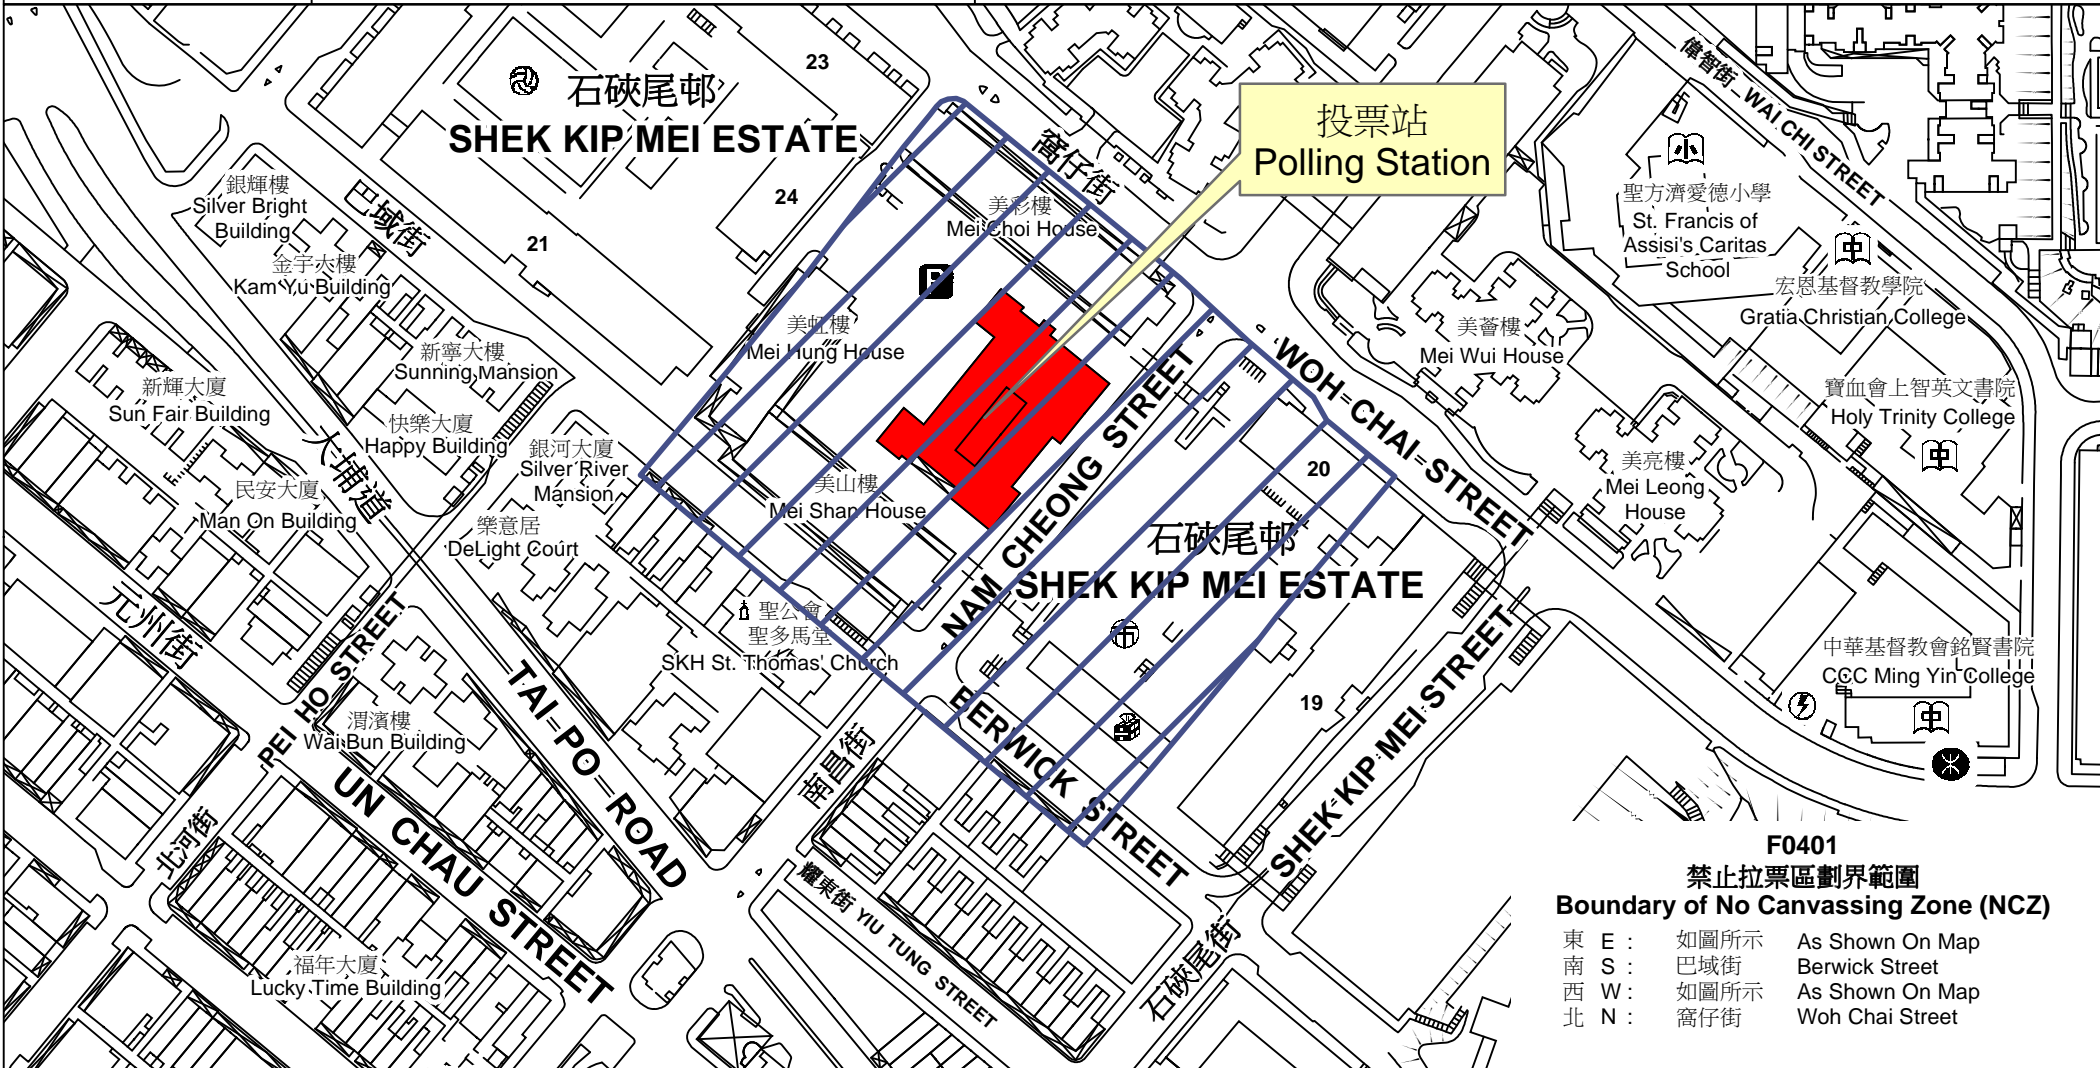

投票站位置圖和禁止拉票區 Polling Station - Location Plan & No Canvassing Zone

投票站編號 Polling Station Code	2018年立法會補選地方選區編號及名稱 Code & Name of Geographical Constituency for 2018 Legislative Council By-election	名稱及地址 Name & Address
F0401	LC2 九龍西 KOWLOON WEST	石硤尾社區會堂 九龍深水埗南昌街石硤尾邨42座 Shek Kip Mei Community Hall Block 42, Shek Kip Mei Estate, Nam Cheong Street, Sham Shui Po, Kowloon

F0401
禁止拉票區劃界範圍
Boundary of No Canvassing Zone (NCZ)

東 E :	如圖所示	As Shown On Map
南 S :	巴域街	Berwick Street
西 W :	如圖所示	As Shown On Map
北 N :	窩仔街	Woh Chai Street

 禁止拉票區
No Canvassing Zone