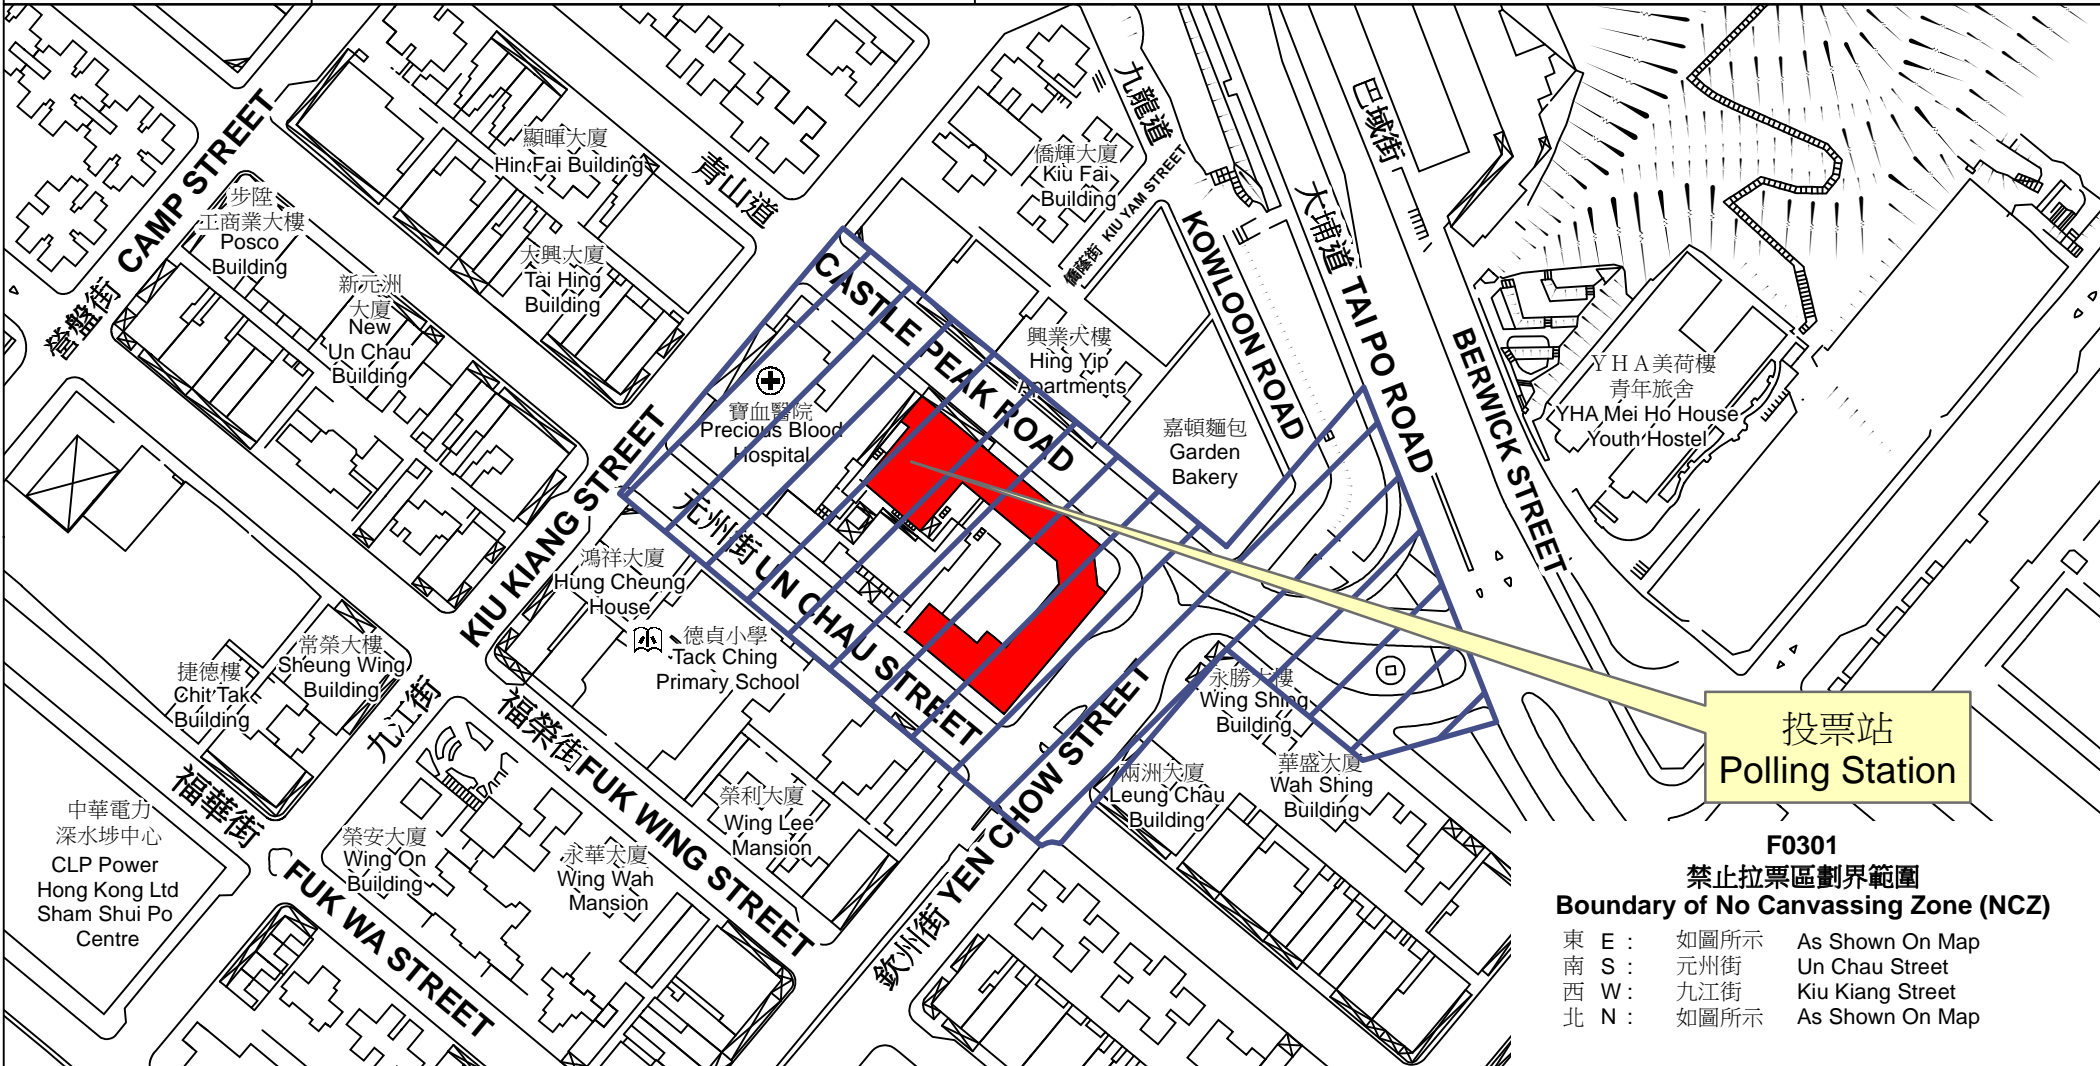

投票站位置圖和禁止拉票區 Polling Station - Location Plan & No Canvassing Zone

投票站編號 Polling Station Code F0301	2018年立法會補選地方選區編號及名稱 Code & Name of Geographical Constituency for 2018 Legislative Council By-election LC2 九龍西 KOWLOON WEST	名稱及地址 Name & Address 英華女學校 九龍深水埗青山道101號 Ying Wa Girls' School 101 Castle Peak Road, Sham Shui Po, Kowloon
---	--	--

F0301
禁止拉票區劃界範圍
Boundary of No Canvassing Zone (NCZ)

東 E :	如圖所示	As Shown On Map
南 S :	元州街	Un Chau Street
西 W :	九江街	Kiu Kiang Street
北 N :	如圖所示	As Shown On Map

 禁止拉票區
 No Canvassing Zone