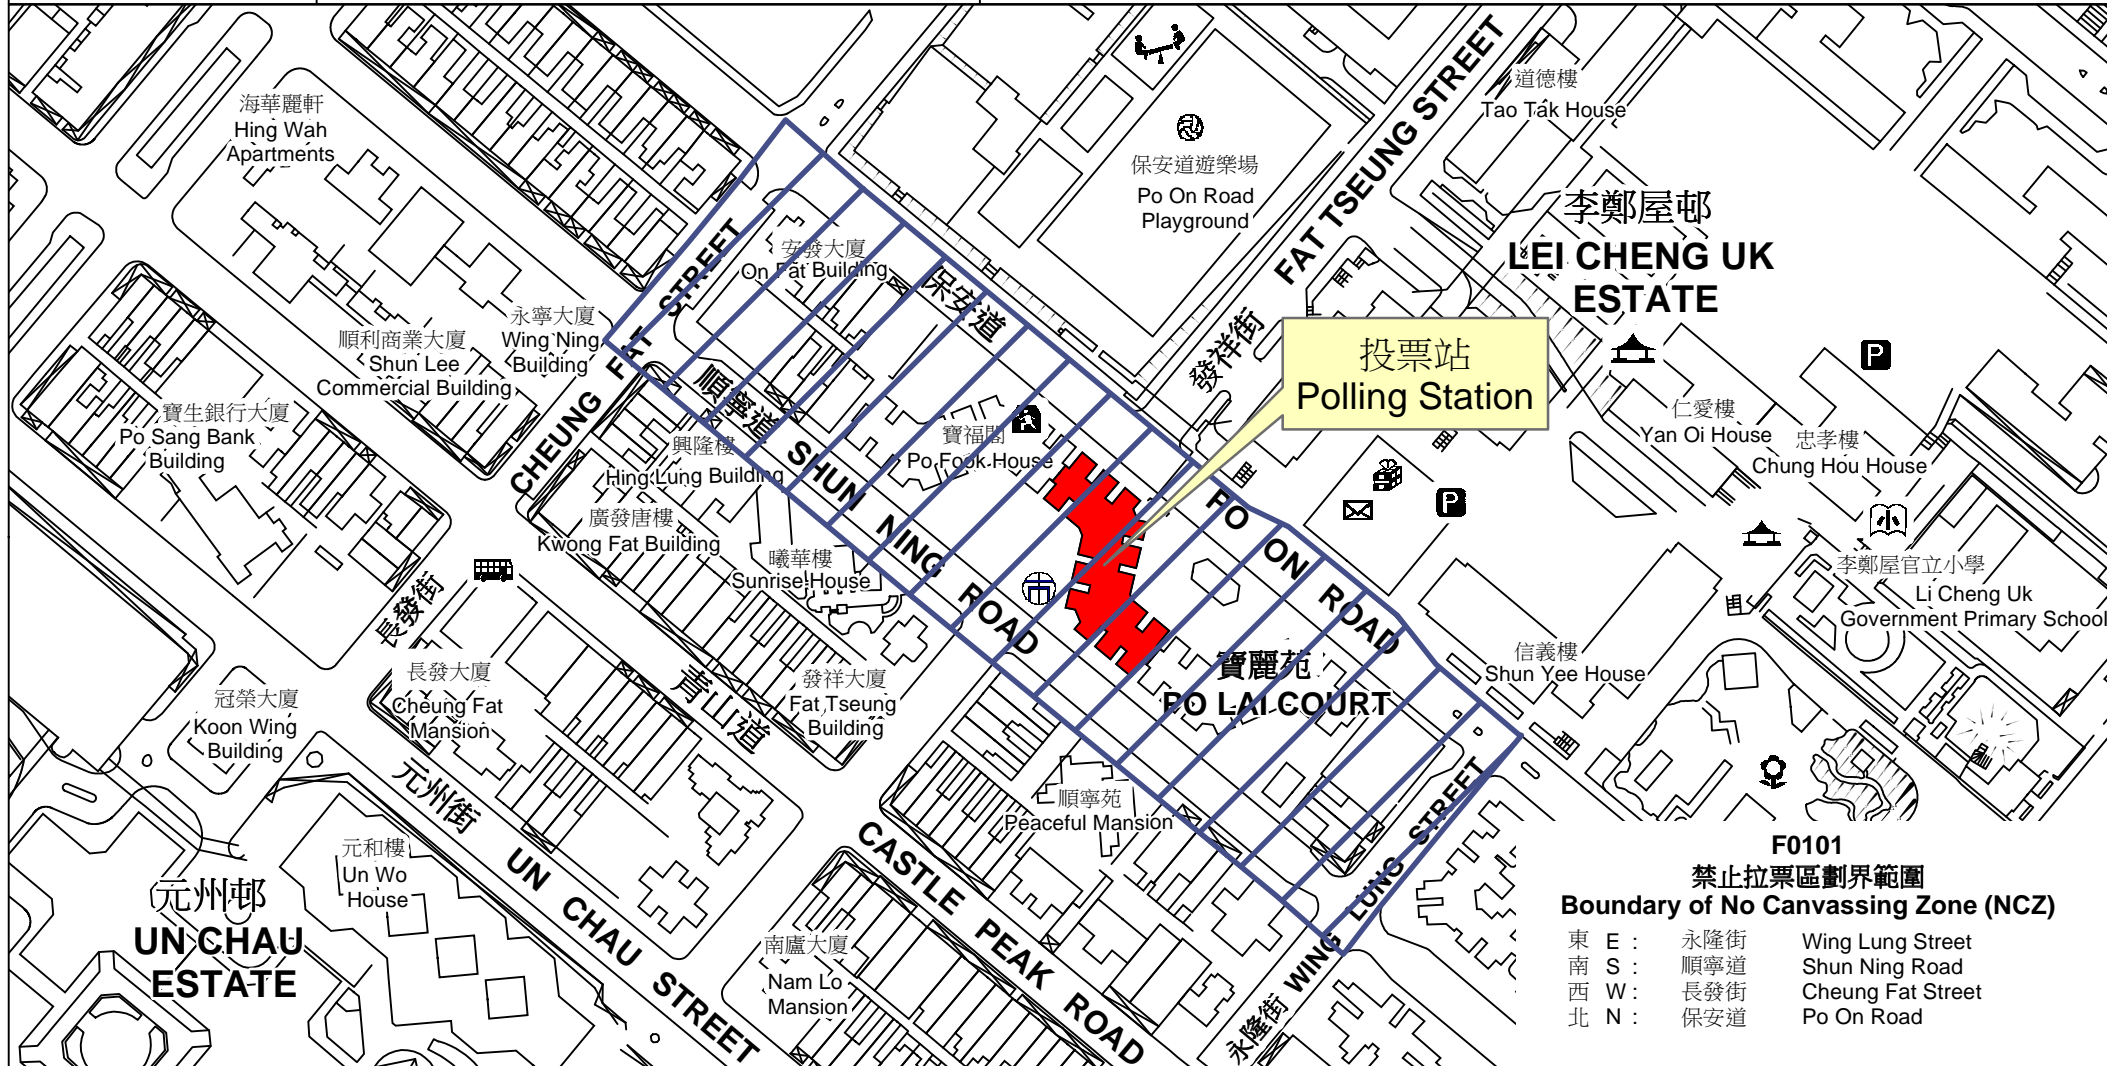

投票站位置圖和禁止拉票區 Polling Station - Location Plan & No Canvassing Zone

投票站編號 Polling Station Code	2018年立法會補選地方選區編號及名稱 Code & Name of Geographical Constituency for 2018 Legislative Council By-election	名稱及地址 Name & Address
F0101	LC2 九龍西 KOWLOON WEST	保安道體育館 九龍深水埗保安道325 - 329號保安道市政大廈2樓 Po On Road Sports Centre 1/F, Po On Road Municipal Services Building, 325 - 329 Po On Road, Sham Shui Po, Kowloon

F0101
禁止拉票區劃界範圍
Boundary of No Canvassing Zone (NCZ)

東 E :	永隆街	Wing Lung Street
南 S :	順寧道	Shun Ning Road
西 W :	長發街	Cheung Fat Street
北 N :	保安道	Po On Road

 禁止拉票區
No Canvassing Zone