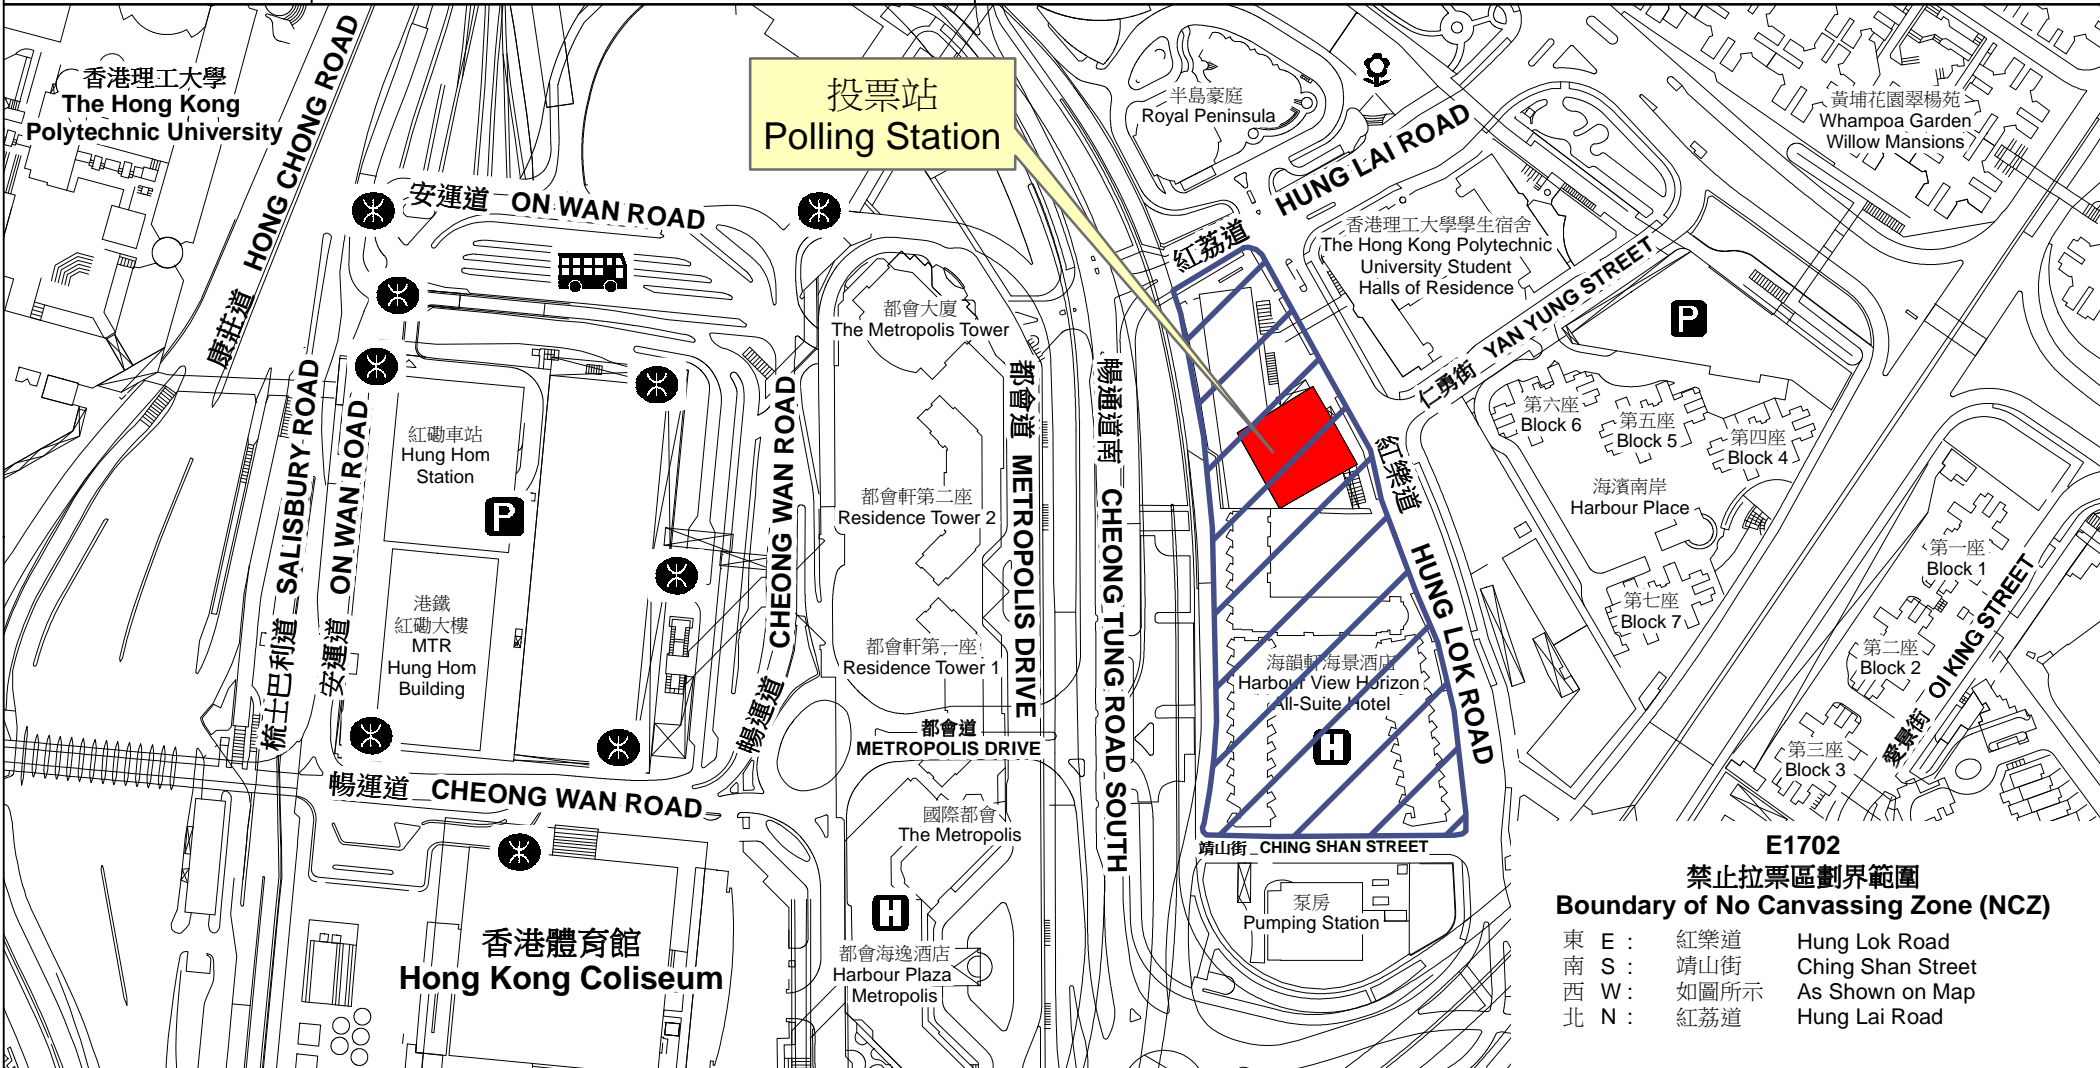

# 投票站位置圖和禁止拉票區 Polling Station - Location Plan & No Canvassing Zone

投票站編號 Polling Station Code  <b>E1702</b>	2018年立法會補選地方選區編號及名稱 Code & Name of Geographical Constituency for 2018 Legislative Council By-election  <b>LC2                      九龍西                      KOWLOON WEST</b>	名稱及地址 Name & Address  香港理工大學紅磡灣校園 九龍紅磡紅樂道8號 PolyU Hung Hom Bay Campus 8 Hung Lok Road, Hung Hom, Kowloon
---	--	--

**E1702**  
**禁止拉票區劃界範圍**  
**Boundary of No Canvassing Zone (NCZ)**

東 E :	紅樂道	Hung Lok Road
南 S :	靖山街	Ching Shan Street
西 W :	如圖所示	As Shown on Map
北 N :	紅荔道	Hung Lai Road

 禁止拉票區  
 No Canvassing Zone